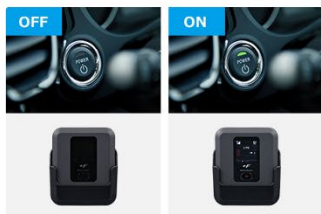

+F FS040W カー・セット/+F FS040W 専用カー・キット

<https://www.fsi.co.jp/mobile/plusF/products/FS040W/carkit.html>

販売価格：オープン価格

取扱店：Amazonにて3月30日(水)より「+F FS040W カー・セット」の先行予約販売を開始します。

※その他取扱店は製品サイト(上記URL)に順次掲載

製品特長

エンジンON/OFFと連動して、
車内のWi-Fi環境を構築