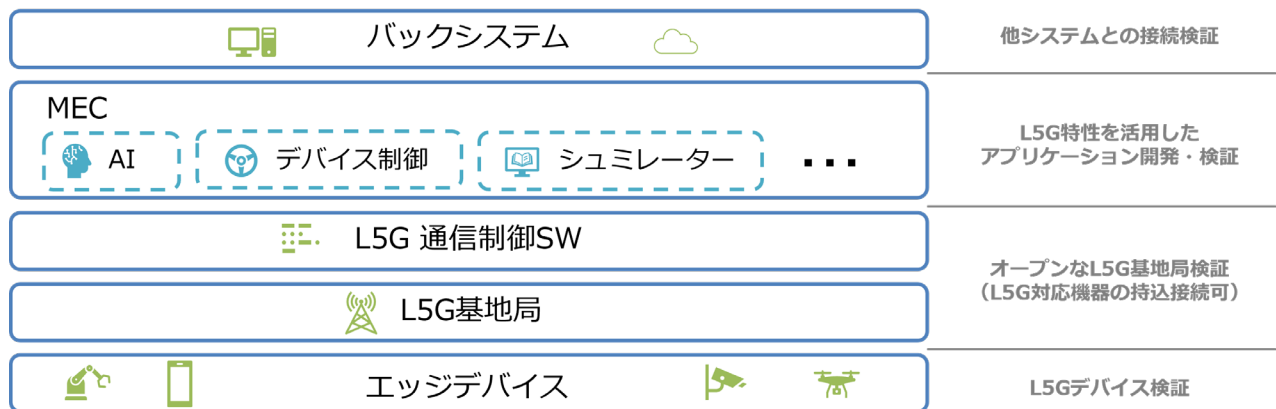

FUJISOFT

2022年10月31日

富士ソフト株式会社

高度な技術力と豊富な知見でローカル 5G 利用の課題を打破！ 富士ソフト、お客様企業独自の 5G 網を検証する「ローカル 5G ラボ」を開設

L5Gを活用したビジネス課題解決の最適環境を開発・検証

富士ソフト株式会社は、自社で無線通信の基地局を構築し、10月31日（月）に秋葉原オフィス7階にローカル 5G ラボを開設しました。ローカル 5G は、技術面、価格面の課題から一般企業における利用が進んでいません。当社はこれまで培ってきた技術力や知見を活かし、お客様企業独自の 5G 網を構築して様々なユースケースを想定した検証を行い、お客様のビジネス革新への貢献を目指してまいります。

総務省が3月29日（火）に公表した「デジタル田園都市国家インフラ整備計画」では、2023年度末までに全国の 5G の人口カバー率を 95%にし、全市区町村に 5G 基地局を整備することが発表されました。スマートフォンやタブレット端末などの通信機器でも 5G 対応が進んでいます。4G までは通信事業者のみがサービスを提供していましたが、5G ではエンタープライズに向けたビジネスシーンでの利活用を想定して通信規格が拡張され、企業や自治体などが特定のエリア内に独自の 5G ネットワークを構築する無線システム「ローカル 5G」が制度化されました。日本国内では、総務省が 5G による様々な課題解決に向けた実証実験を推奨したり、ローカル 5G 事業者へ補助金を支給したり、普及に向けた取り組みを推進しています。

しかし、5G の普及は進むものの、一般企業におけるローカル 5G の利用はあまり進んでいません。ビジネスにおいてローカル 5G 技術を活用するには、ビジネスに合わせたカスタマイズが必要で、そのための様々な技術力や経験が必要になります。

富士ソフトは、SIer としてこれまで培ってきた様々な知見や技術力を活かし、自社で無線通信の基地局を構築。電波法第4条に基づくローカル 5G 無線局免許を6月23日（木）に取得し、10月31日（月）に秋葉原オフィス7階に「ローカル 5G ラボ」を開設しました。ローカル 5G の特長である、柔軟性を活