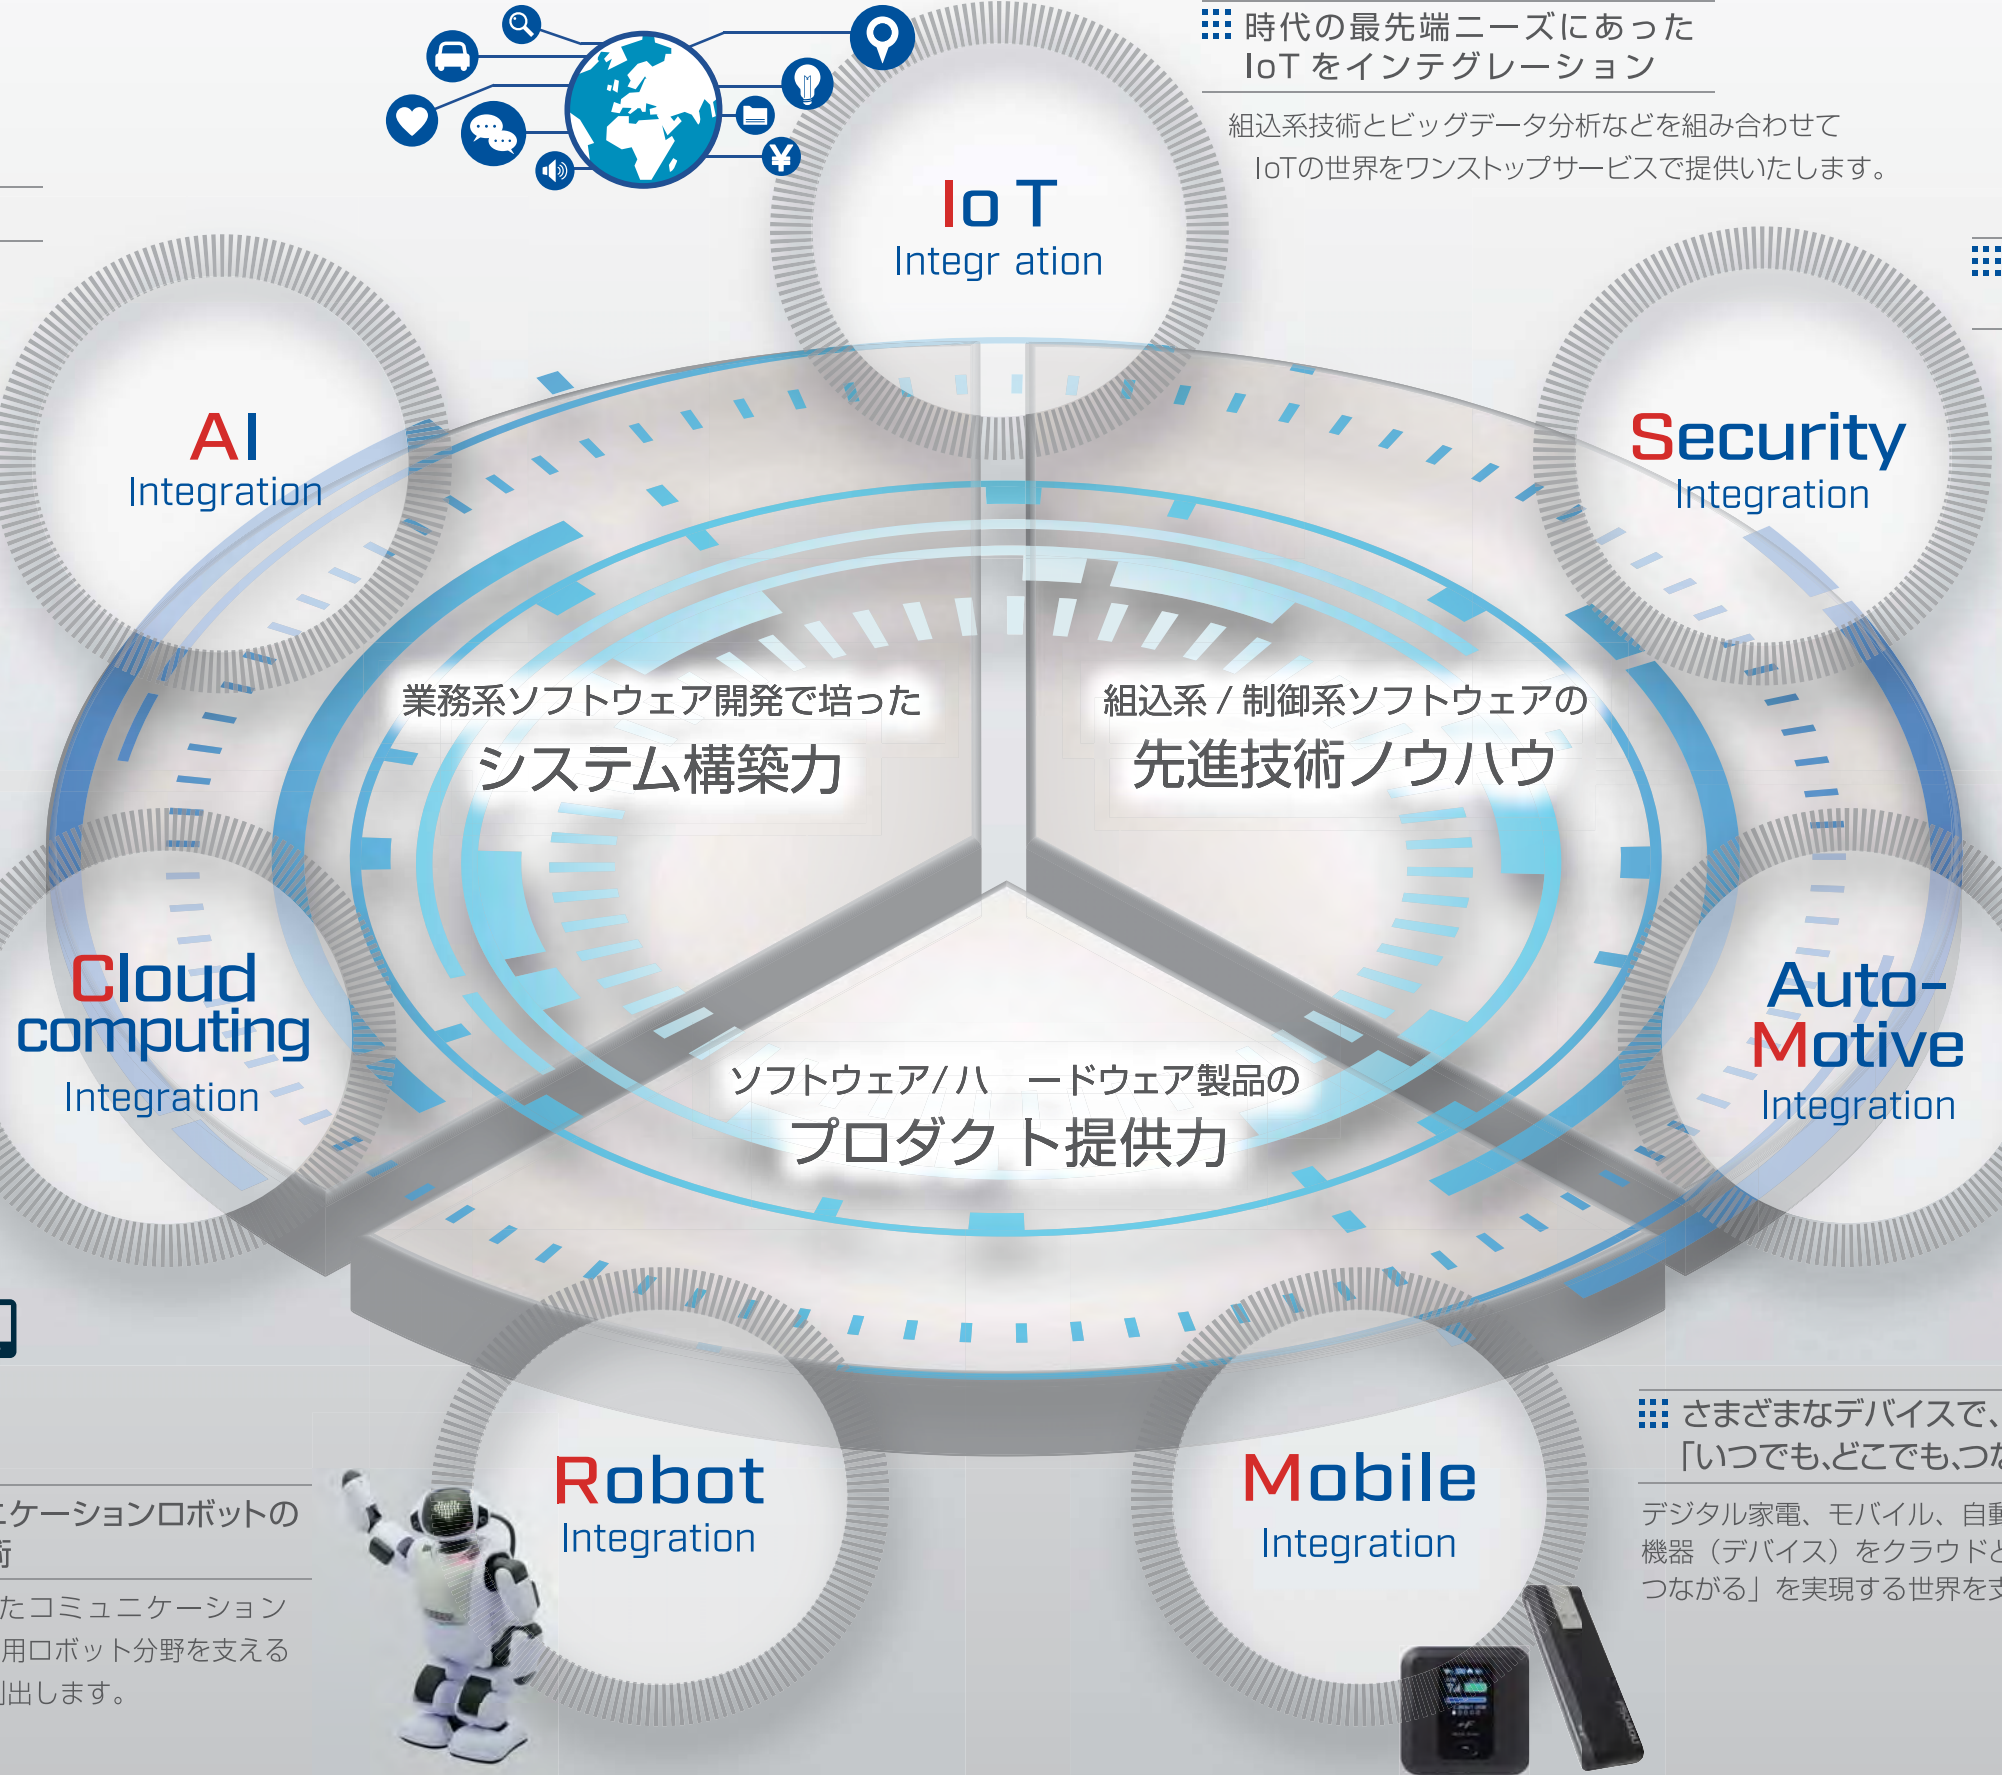

これまで培ってきた技術とソリューションを融合させることにより、今までにない付加価値と新しいビジネスチャンスを創出。常に時代の最先端ニーズにあったサービスを創り続け、お客様に最適なサービス、プロダクトをご提供いたします。

「AI」をお客様のビジネスに

最先端の「AI」を活用し、経営的観点、ビジネス的観点、技術的観点からAIをインテグレーション、お客様に最適なサービスを提供いたします。

あらゆる業種・業態に対応するクラウドサービス

様々な業種、業態に適切なクラウドサービスをプライベートからパブリックまでお客様のニーズに合わせた最適なサービスを提供いたします。

AIとロボティクス、コミュニケーションロボットの開発を実現する先進の技術

AIとロボティクス技術を結集したコミュニケーションロボット「PALRO」の活用と産業用ロボット分野を支えるソフトウェア技術で新たな価値を創出します。

時代の最先端ニーズにあったIoTをインテグレーション

組込系技術とビッグデータ分析などを組み合わせてIoTの世界をワンストップサービスで提供いたします。

あらゆる脅威への対応 お客様の安全と利益に貢献

新たなテクノロジーの発展に伴う、様々な脅威への対応を行うトータルセキュリティの提供で、お客様に安心と利益に貢献いたします。

スマートモビリティ社会の構築

更に発展し続ける自動車ソフトウェアへ積極的に対応し、車載組込システムと情報・通信プラットフォームの融合を進めます。