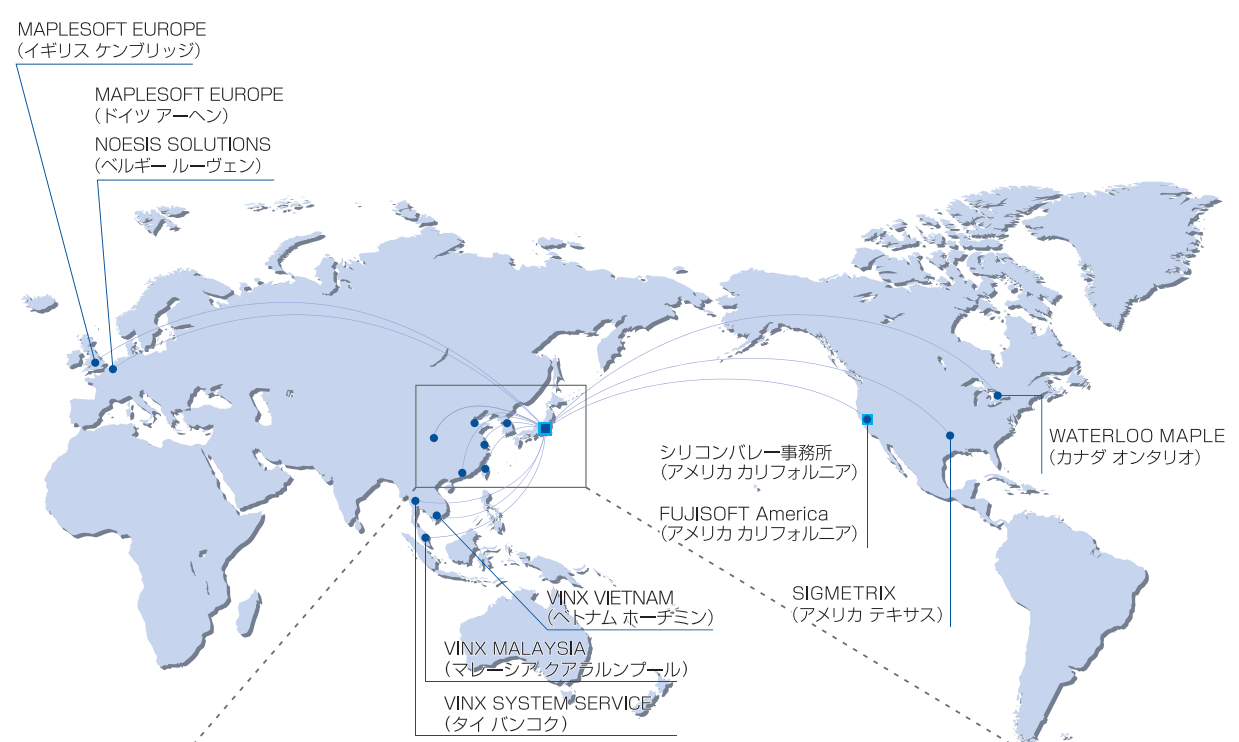

2021年4月20日現在

当社の国際戦略は、グローバルなお客様の近くでサポートできるパートナーであること。それが基本の取り組みです。

海外のお客様はもとより、現地に拠点のある日系企業にも、制御系・業務系ソフトウェア開発から、保守、運用、オフショアリング、さらには、人・技術・ファシリティサービスの全てを兼ねそそえたシェアードサービスまで、グローバルに活躍するお客様を総合的にサポートいたします。

例えば、従来のオフショアリングが抱える問題を考慮した「品質・安全性重視のオフショアリング」。ソフトウェアにおける日本品質のサービスを国境を超えお客様へご提供いたします。

また、開発体制のグローバル化や、海外マーケット対応など、グローバル化への要請に応じて、ネットワークを世界各地に拡大。成長著しいアジアから、北米、南米、EUなど、世界のICTニーズに応えた独自の技術と製品で、マーケットを世界に広げてまいります。

グローバルネットワーク

2018年4月1日現在

イノベーション企業グループへの 挑戦と創造

富士ソフトの基本方針

もっと**社会に役立つ**

もっと**お客様に喜んでいただける**