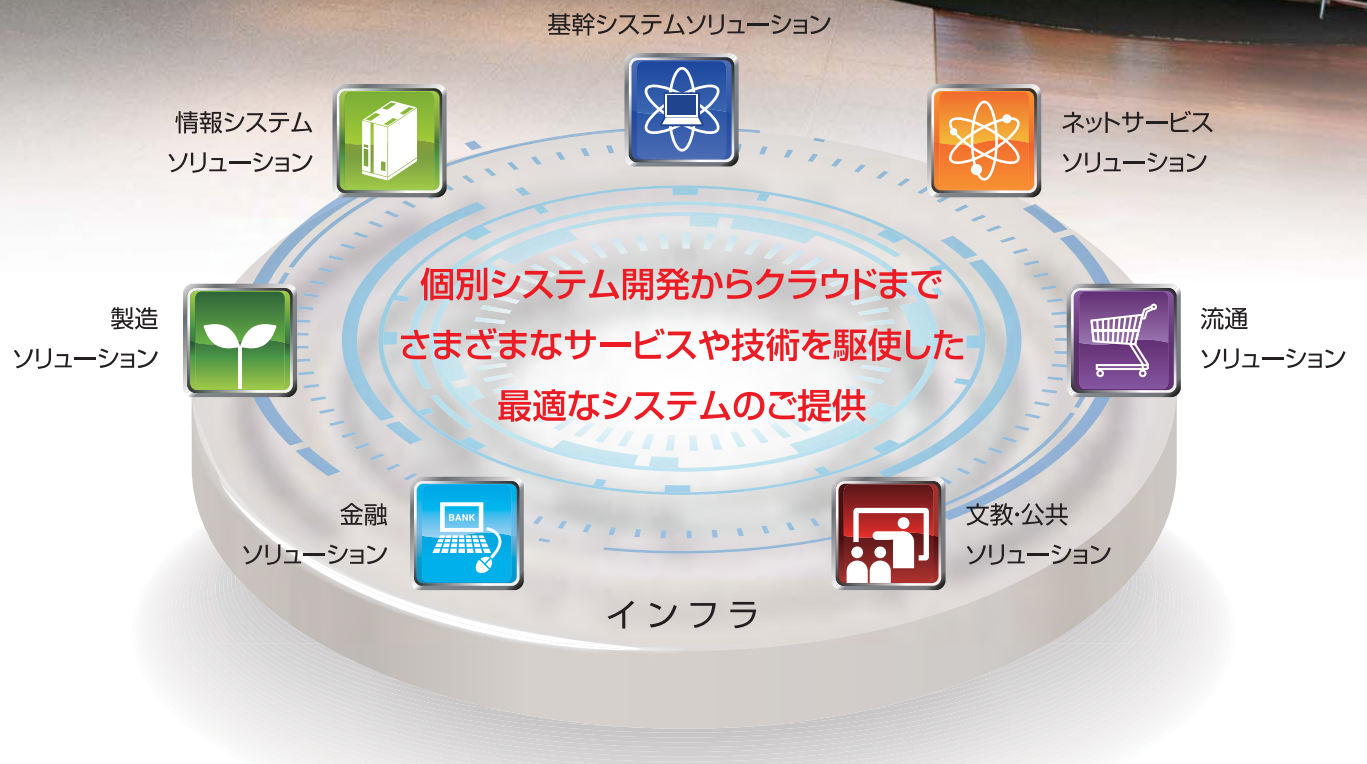

様々な業種、業態に適切なクラウドサービスをプライベートからパブリックまでお客様のニーズに合わせた最適なサービスを提供いたします。

AIとロボティクス、コミュニケーションロボットの開発を実現する先進の技術

AIとロボティクス技術を結集したコミュニケーションロボット「PALRO」の活用と産業用ロボット分野を支えるソフトウェア技術で新たな価値を創出します。

時代の最先端ニーズにあったIoTをインテグレーション

組込系技術とビッグデータ分析などを組み合わせてIoTの世界をワンストップサービスで提供いたします。

あらゆる脅威への対応 お客様の安全と利益に貢献

新たなテクノロジーの発展に伴う、様々な脅威への対応を行うトータルセキュリティの提供で、お客様に安心と利益に貢献いたします。

スマートモビリティ社会の構築

更に発展し続ける自動車ソフトウェアへ積極的に対応し、車載組込システムと情報・通信プラットフォームの融合を進めます。

さまざまなデバイスで、「いつでも、どこでも、つながる世界」を実現

デジタル家電、モバイル、自動車、FA・OAなどあらゆる機器（デバイス）をクラウドと連携し、「いつでも、どこでも、つながる」を実現する世界を支えています。

FUJISOFTの 業務系ソリューション

FUJISOFTの最先端業務系ソリューション グローバル競争時代を勝ち抜くビジネスを支える、最適なソリューション。

流通業、金融業、サービス業、製造業、ネットビジネス、社会インフラ、教育、文教、医療、公共機関など、あらゆるニーズに、「お客様にとってのベストは何か」を徹底的に追及し、コンサルティング、開発、システム構築からサポートまで充実した体制でトータルソリューションをご提供いたします。