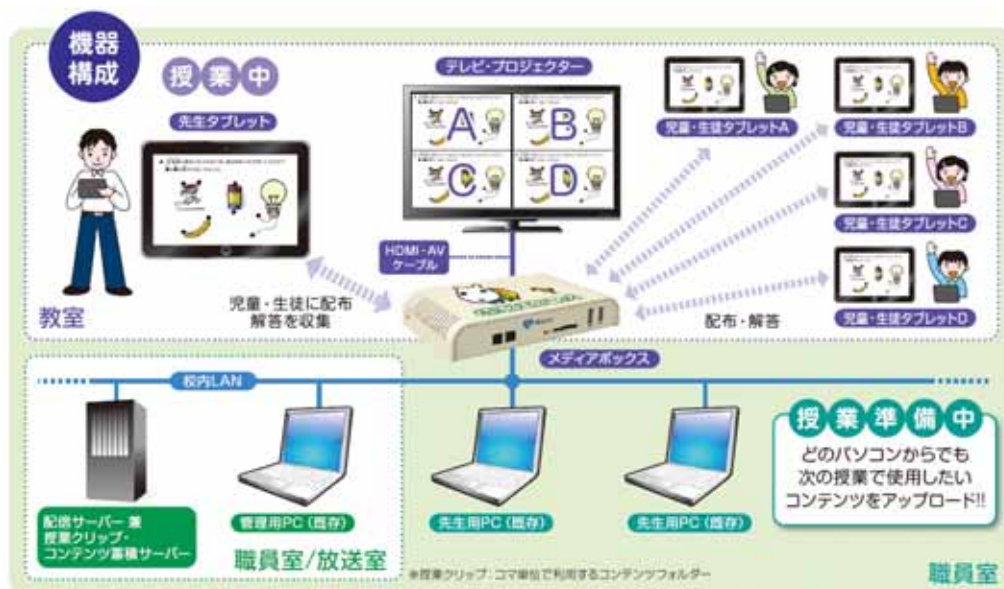

FUJISOFT

「タブレット活用授業と反転授業セミナー」(一般社団法人 日本教育情報化振興会 (JAPET&CEC)主催)出展について

タブレットを用いた「授業支援」や「反転授業」をはじめ、先進的な取り組みを紹介するセミナーです。

< 日程と会場 >

- 名古屋 9月26日(金) TKP 名古屋ビジネスセンター
- 東京 10月3日(金) 富士ソフト秋葉原ビル
- 福岡 10月10日(金) 福岡県教育会館
- 大阪 10月18日(土) 大阪駅前第3ビル

みらいスクールステーションとは

サーバー上にアップした教材などのコンテンツやビデオカメラで撮影した映像を、校内 LAN(校内ネットワーク)を介して各教室など学校内に配信。各教室等で、メディアボックスとリモコンを使用して、デジタルテレビで視聴する校内情報配信システムとしてスタートしました。2009年のスクールニューディール構想により全国の小中学校に30万台導入されたデジタルテレビの活用促進を目的に開発されました。コンテンツの校内配信の他、ライブ配信機能、電子黒板機能、電子掲示板機能、緊急情報の配信(気象庁や消防庁による全国瞬時警報システム J-ALERT と連動)などの機能を備えています。

さらに昨年よりタブレット端末と連携した授業支援機能の提供を開始しています。

みらいスクールステーションは、教育現場のご意見を反映し、デジタルテレビやプロジェクタ、タブレット端末などを活用して、学校への ICT 導入を促進し、環境改善を図っていく総合ソリューションへと進化しています。

みらいスクールステーション、みらいスクールホームスタディは、富士ソフトの商標です。
その他、記載されている会社名・製品名は、各社の商標または登録商標です。

以上

この件に関するお問い合わせ

ニュースリリースについて
コーポレートコミュニケーション部 担当 / 西野・西元
〒101-0022 東京都千代田区神田練堀町 3
TEL: 03-5209-5910 FAX: 03-5209-6085
E-MAIL: mkoho@fsi.co.jp

製品について
みらいスクール専用ダイヤル
TEL: 0120-964-529
(受付時間 9:00 ~ 17:00 土・日・祝を除く)