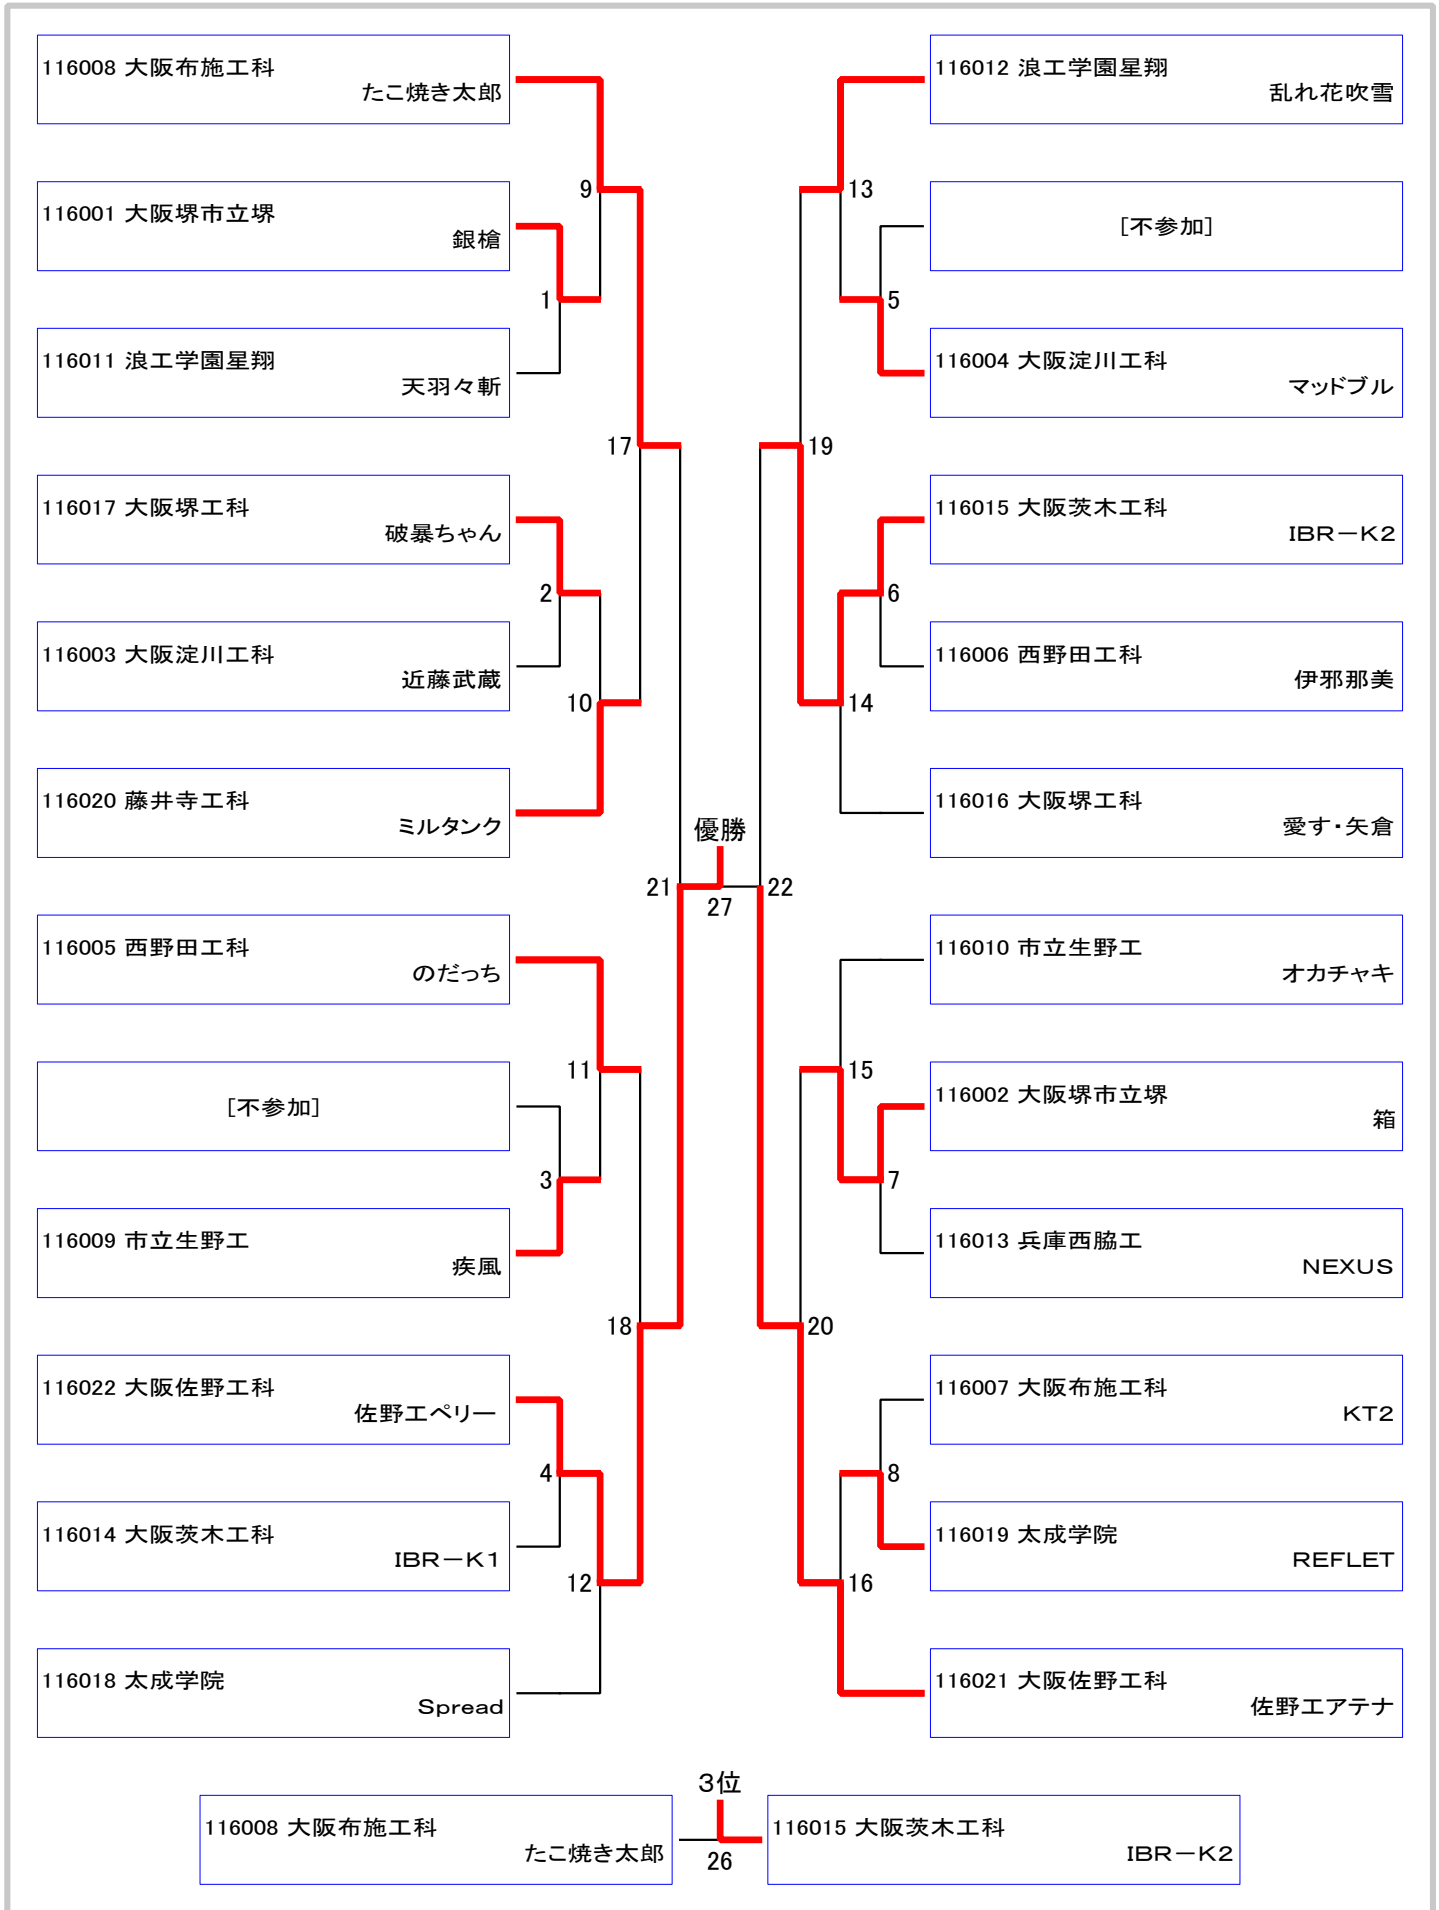

2016年 第28回ロボット相撲大会 近畿大会

高校生の部 ラジコン型

2016年 第28回ロボット相撲大会 近畿大会

高校生の部 ラジコン型