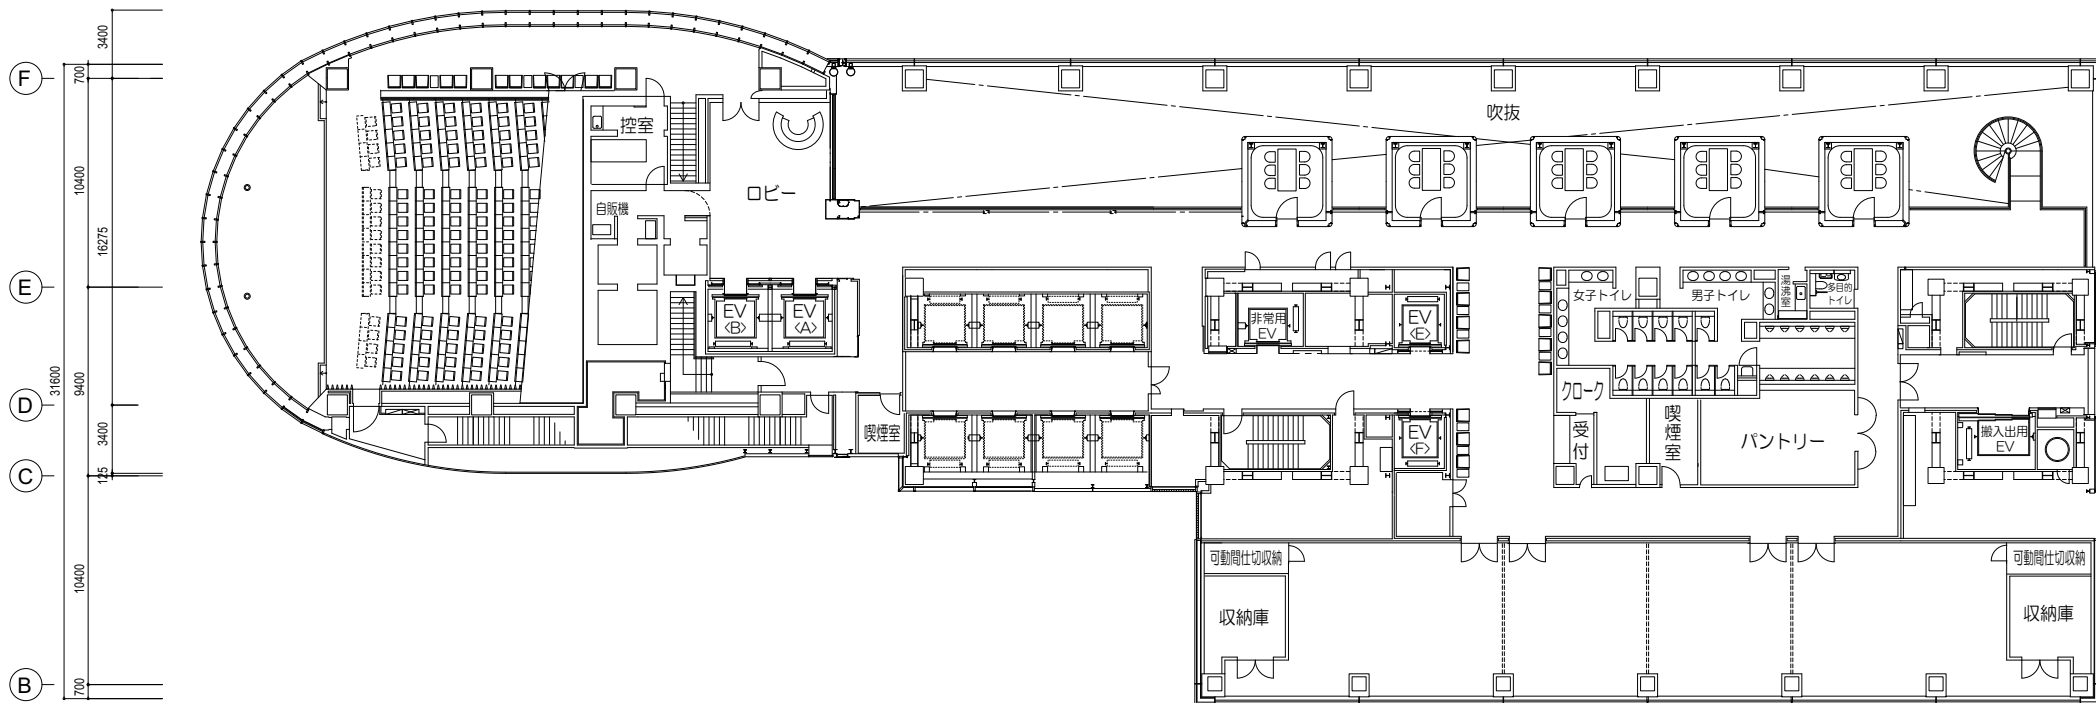

富士ソフト アキバプラザ

5階フロア平面図

アキバホール

吹抜

レセプションホール