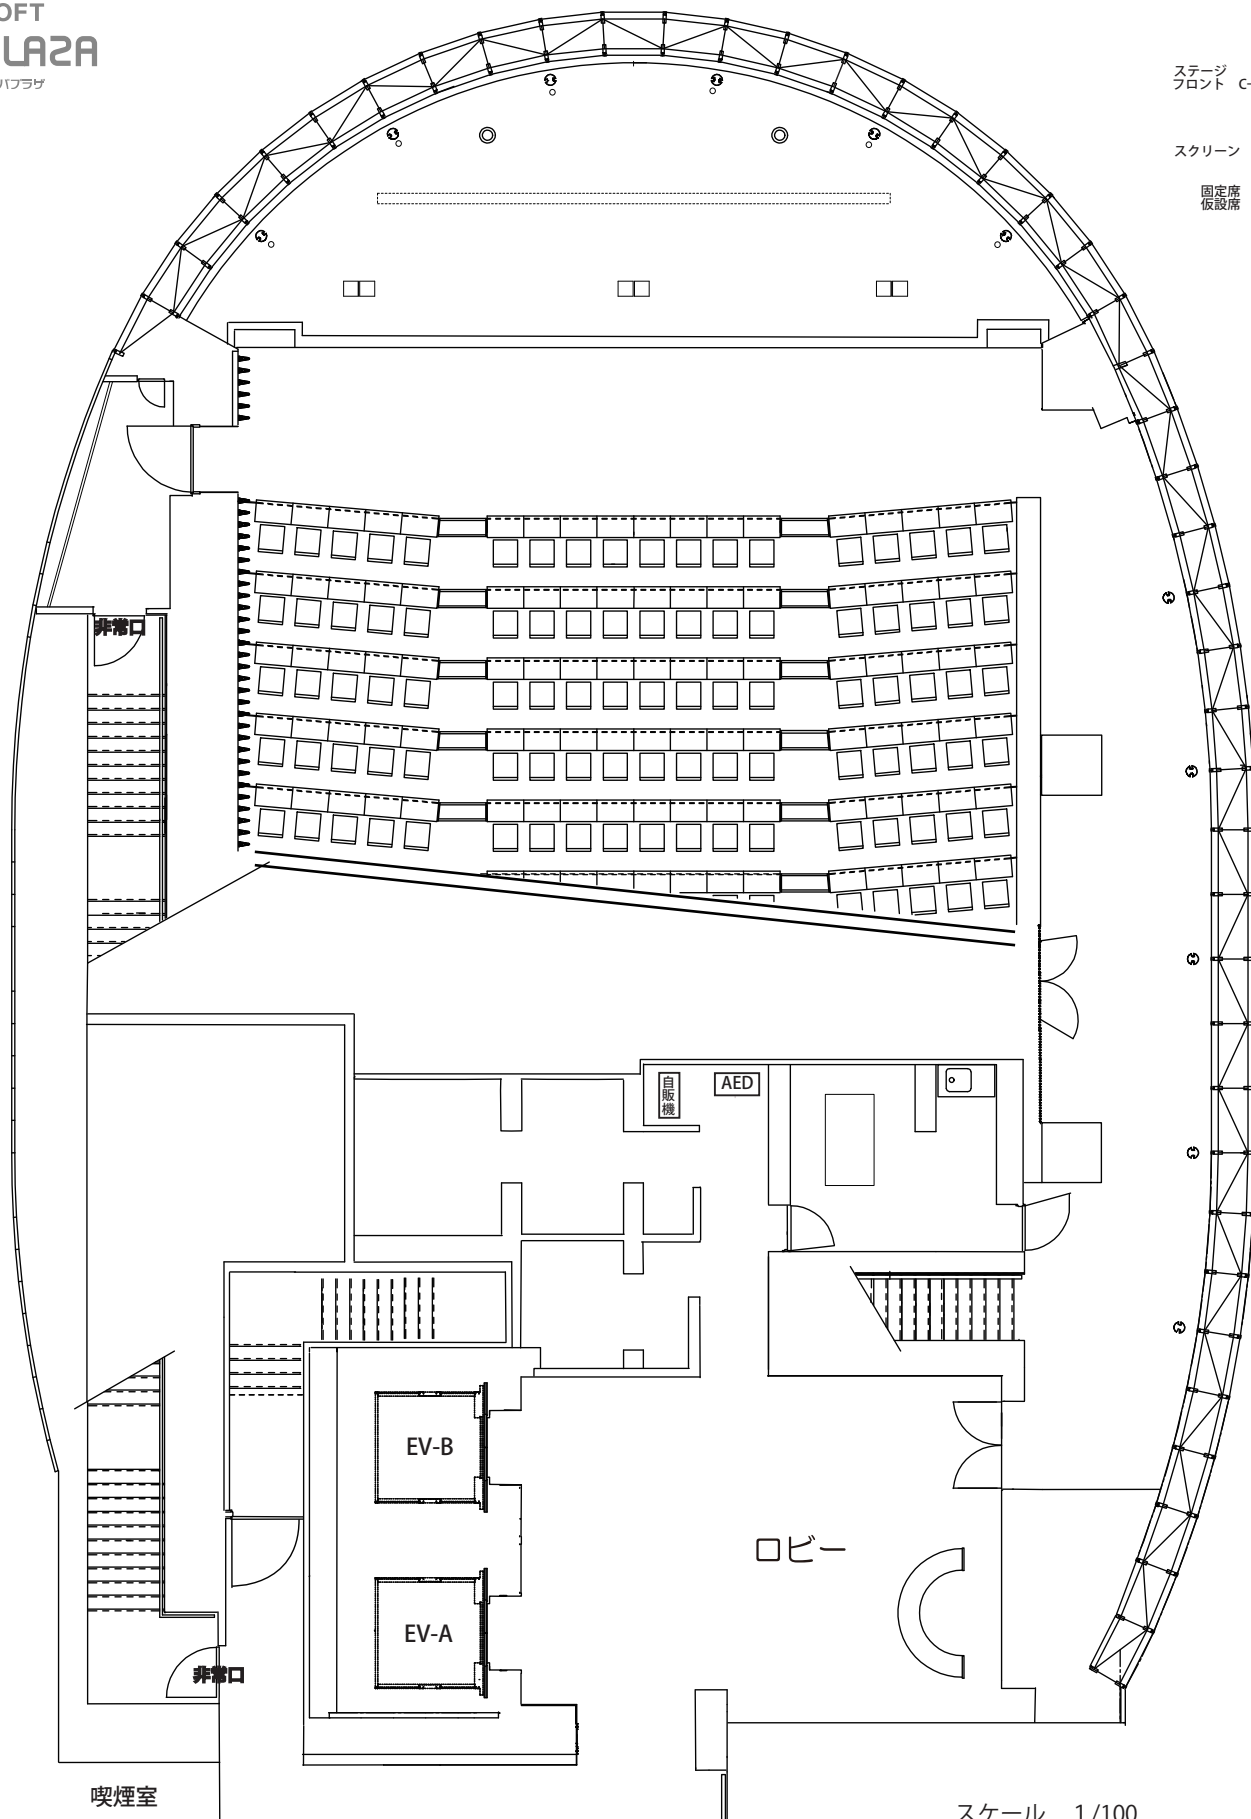

富士ソフト アキバプラザ

アキバホール<5F部分 全体図>

FUJISOFT
AKIBAPLAZA

富士ソフト アキバプラザ

ステージ W:1495.4
フロント C→L6237 C→R6670
D:5282(最深部)
H:410

スクリーン W:9585(9100)
H: (5100)

固定席 180席
仮設席 16席

スケール 1/100
(A3で印刷の際)