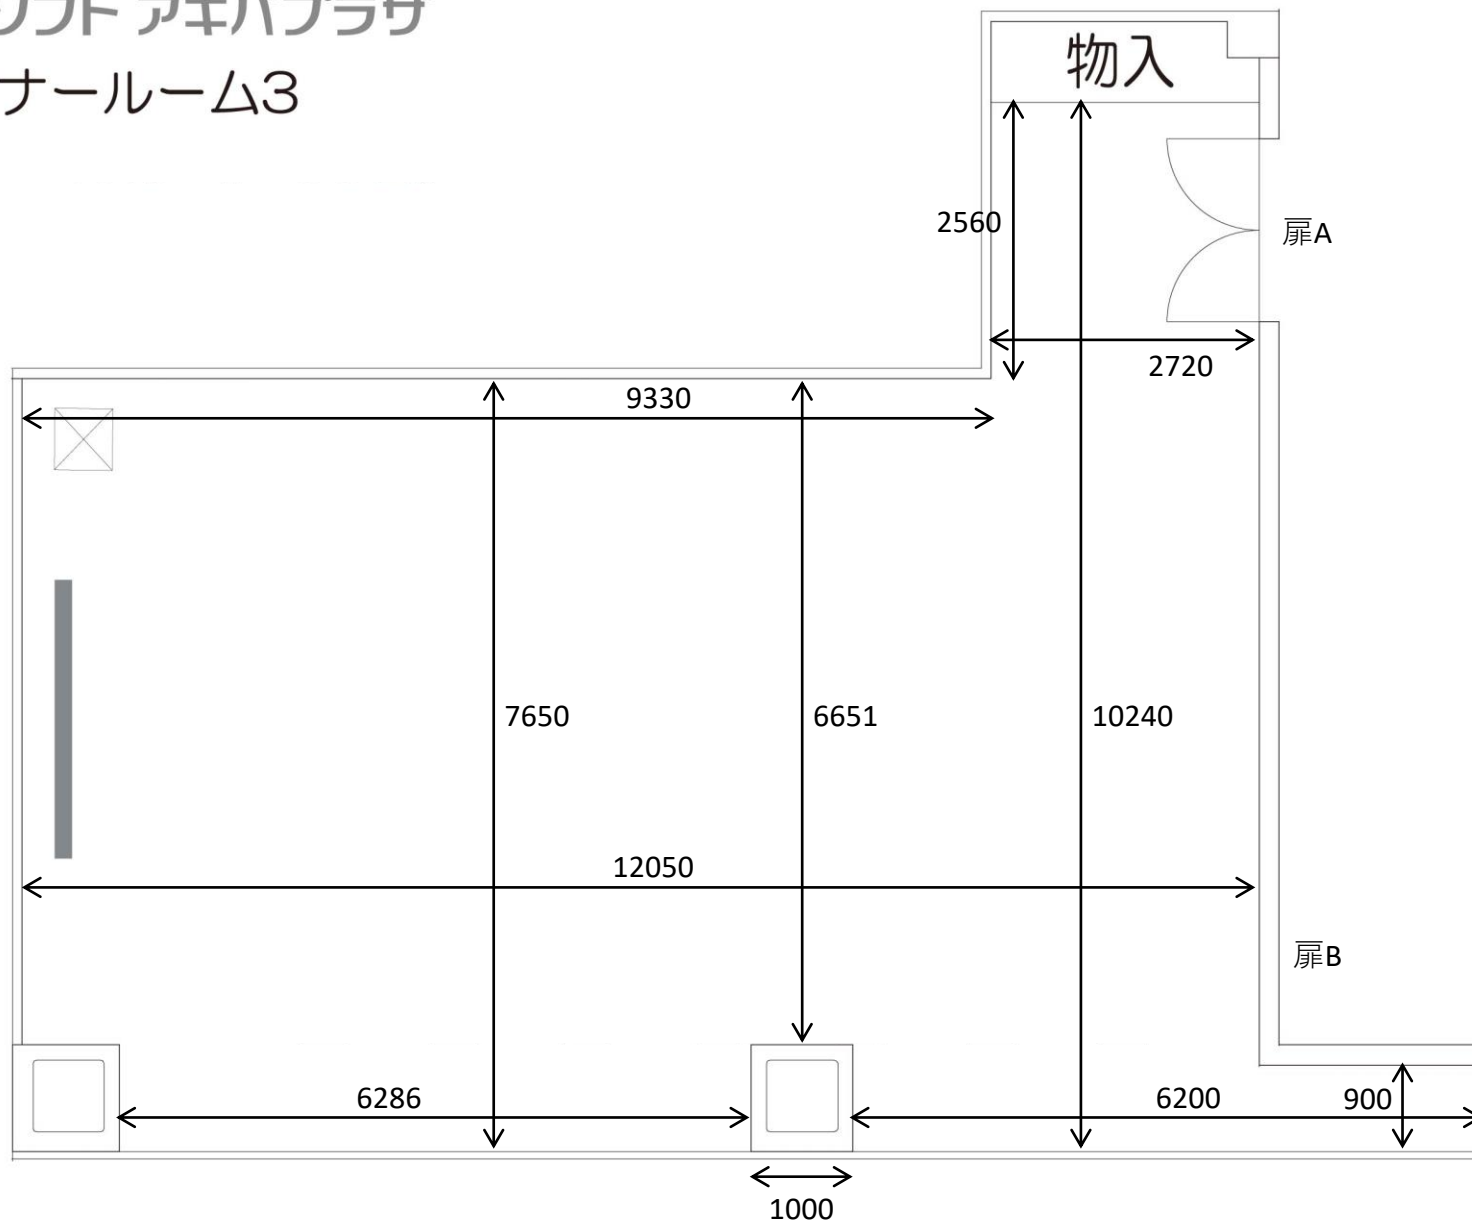

富士ソフト アキバプラザ セミナールーム3

単位：mm

スクリーン映写面

縦：4720

横：2655

天井高：3000

扉 (A)

横幅：1800

高さ：2100

扉 (B)

横幅：900

高さ：2100

演台

横幅：1200

奥行：600

高さ：1000

机

横幅：1800

奥行：600

高さ：700