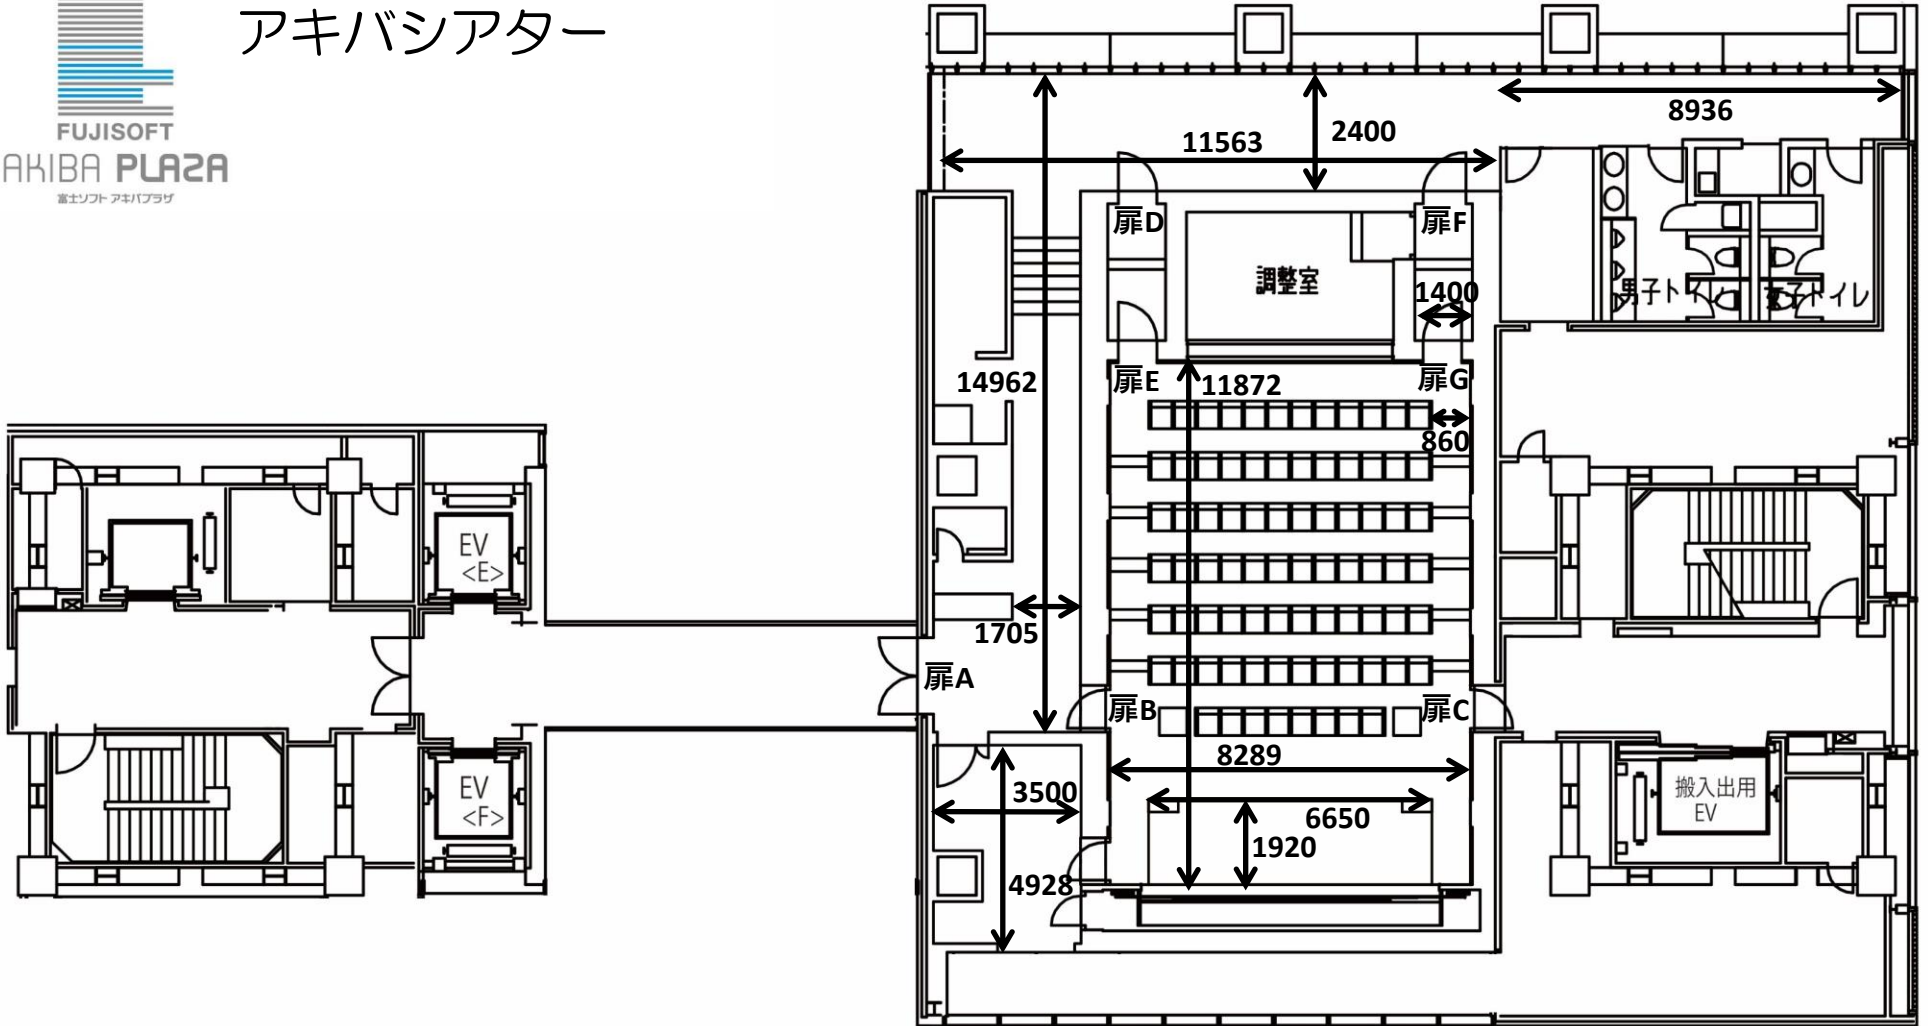

富士ソフト アキバプラザ アキバシアター

演台
 横幅：650
 奥行：650
 高さ：1100

扉 (A)
 横幅：1500
 高さ：2100

扉 (B,C)
 横幅：1350
 高さ：2100

扉 (D,E,F,G)
 横幅：920
 高さ：2100

天井高：6500