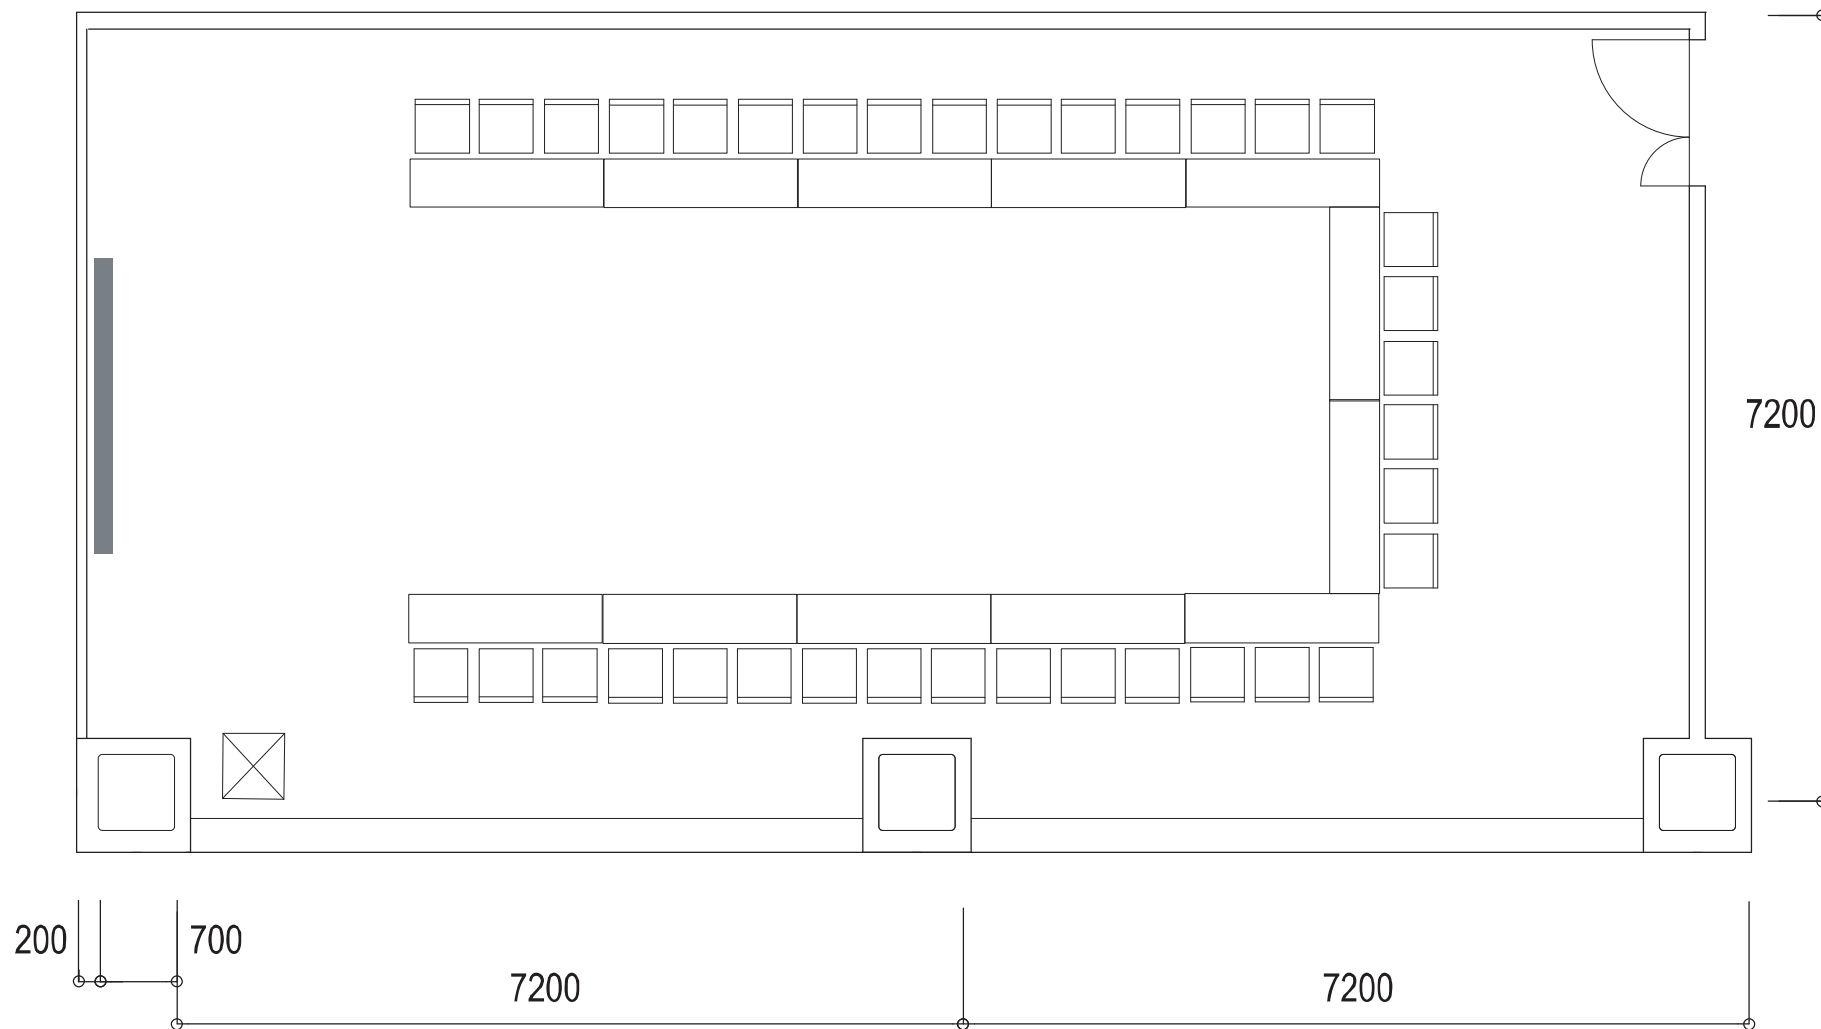

富士ソフト アキバプラザ

EXルーム1

〈スクール形式(標準) / 64名〉

富士ソフト アキバプラザ

EXルーム1

<コの字形式(オプション) / 36名>

富士ソフト アキバプラザ

EXルーム1

<口の字形式(オプション) / 42名>

富士ソフト アキバプラザ

EXルーム1

<シアター形式(オプション) / 64名>