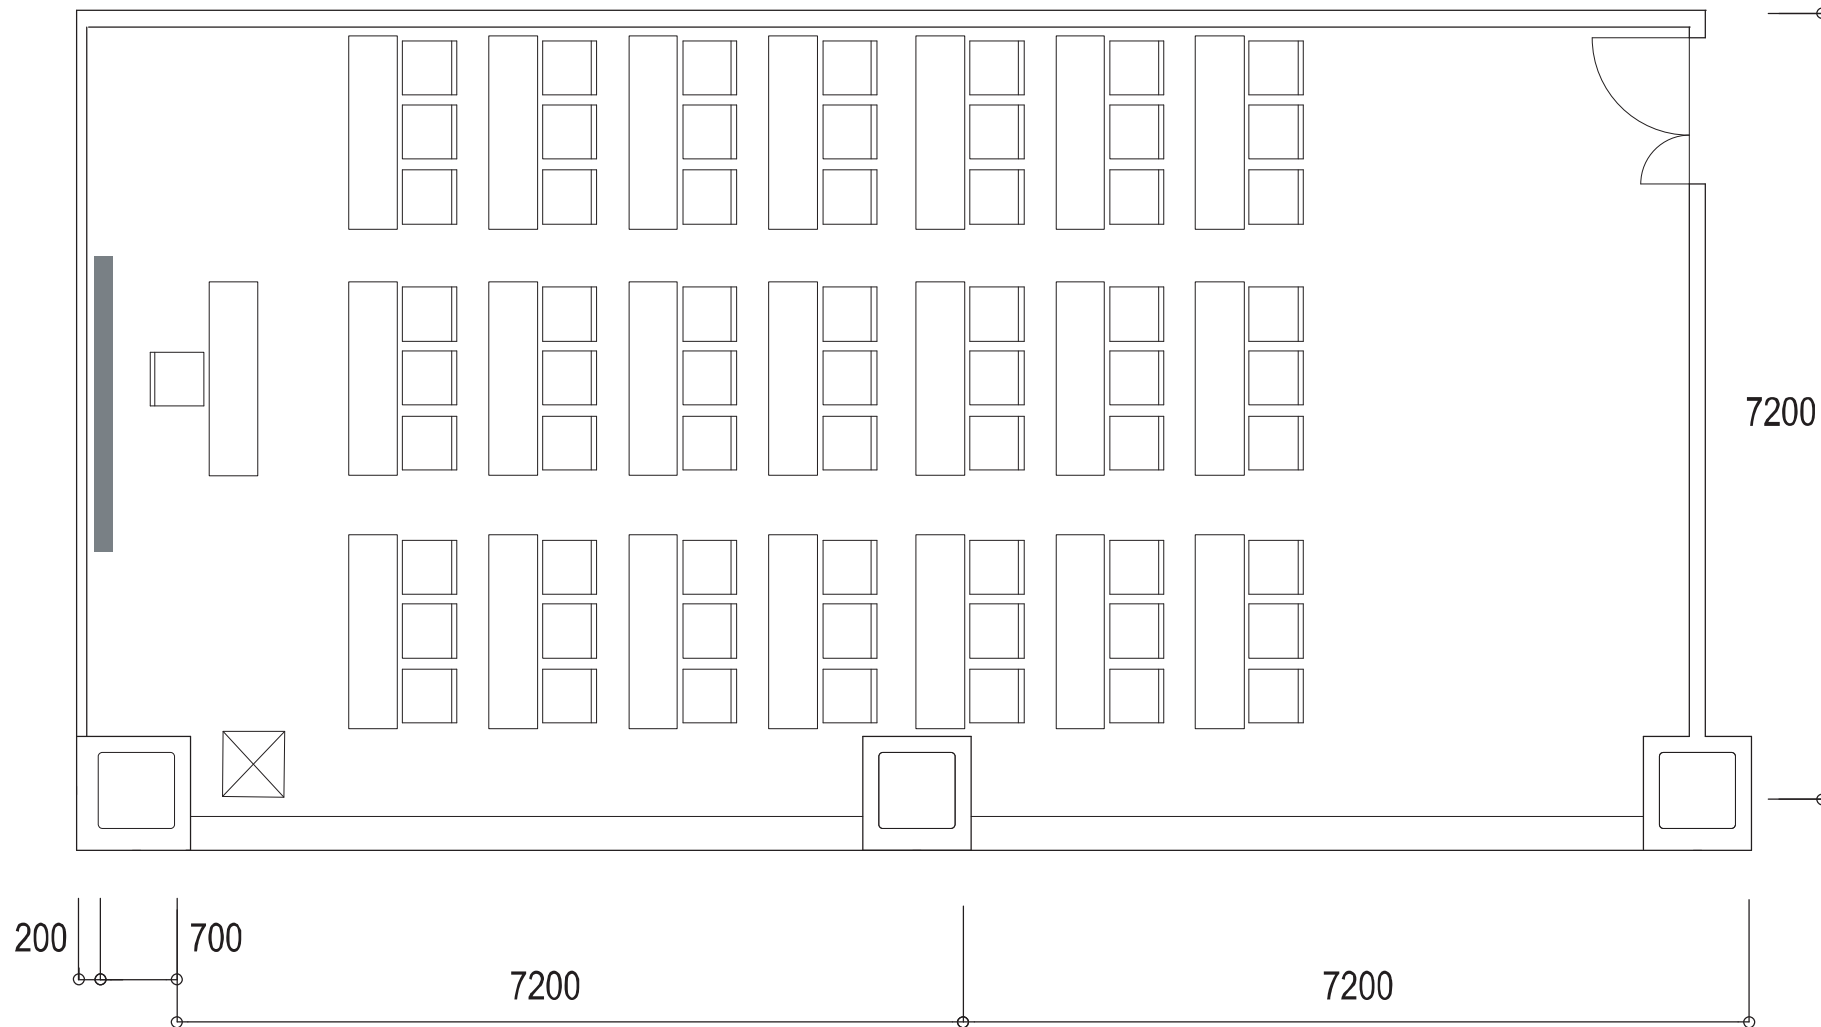

富士ソフト アキバプラザ

EXルーム1

〈スクール形式(標準) / 64名〉

富士ソフト アキバプラザ

EXルーム1

<コの字形式(オプション) / 36名>

富士ソフト アキバプラザ

EXルーム1

<口の字形式(オプション) / 42名>

富士ソフト アキバプラザ

EXルーム1

<シアター形式(オプション) / 64名>