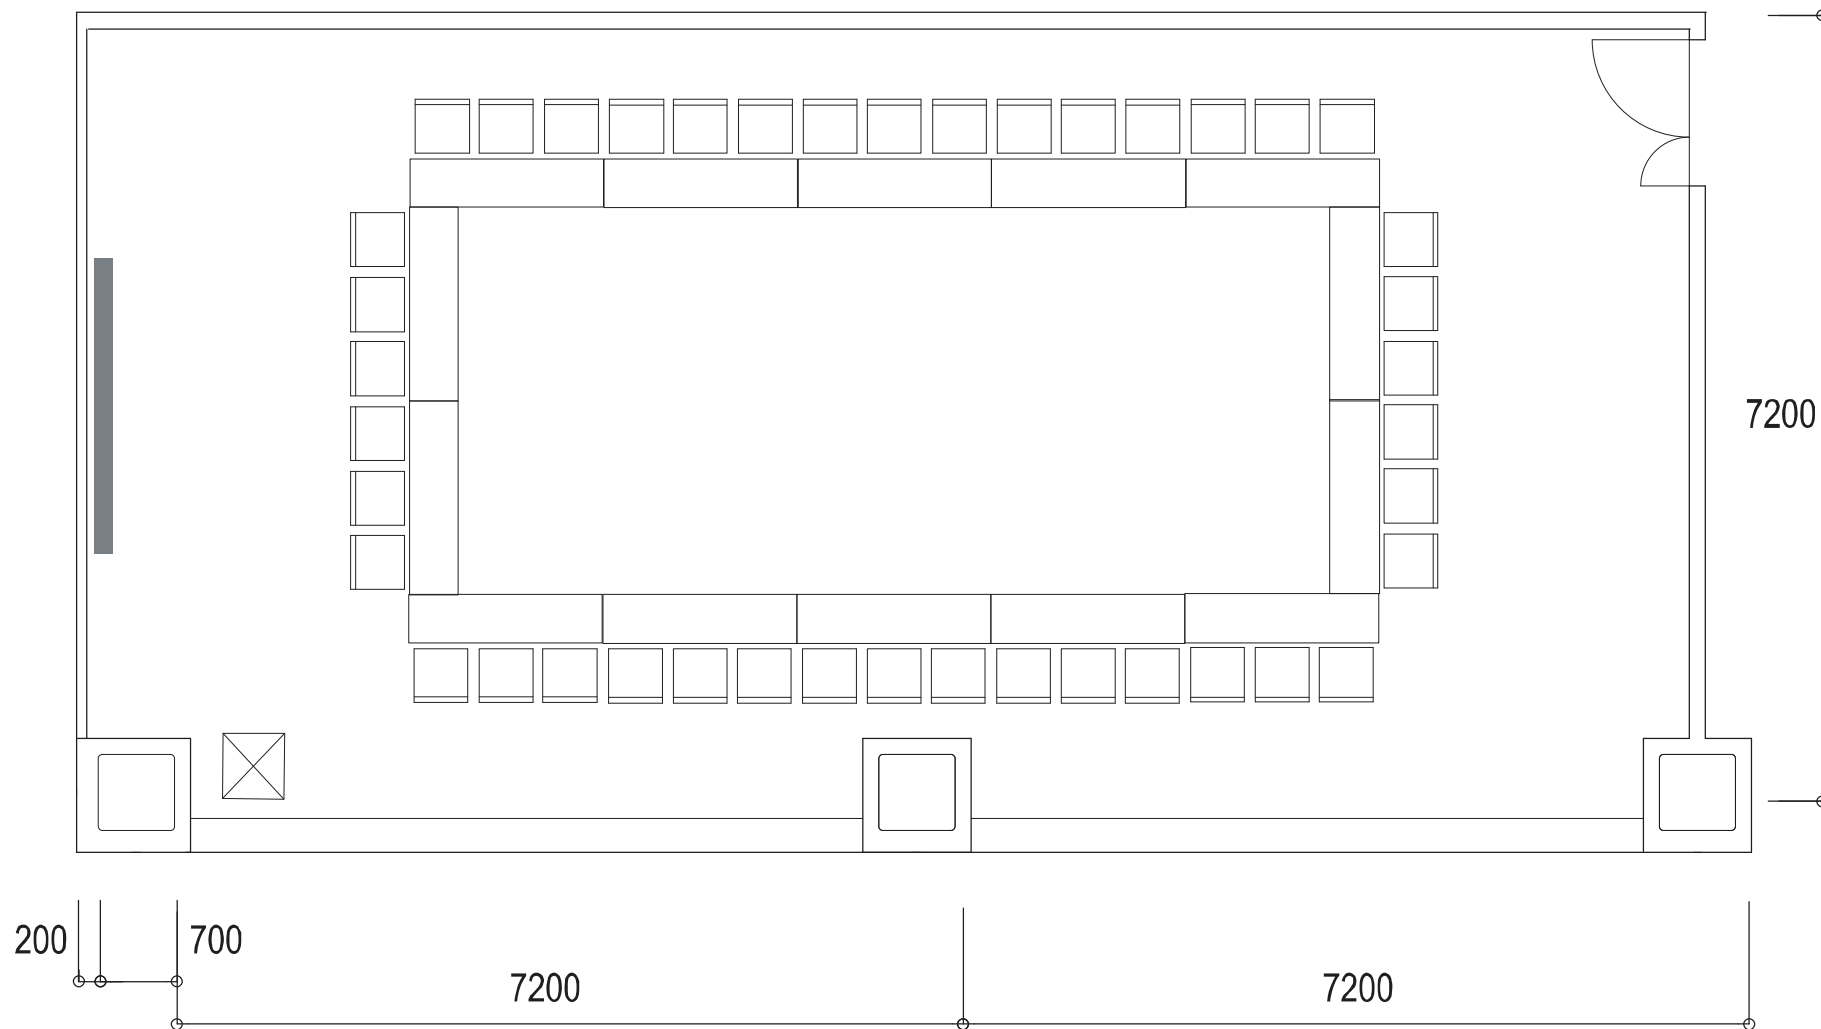

富士ソフト アキバプラザ

EXルーム1

〈スクール形式(標準) / 64名〉

富士ソフト アキバプラザ

EXルーム1

<コの字形式(オプション) / 36名>

富士ソフト アキバプラザ

EXルーム1

<口の字形式(オプション) / 42名>

富士ソフト アキバプラザ

EXルーム1

<シアター形式(オプション) / 64名>