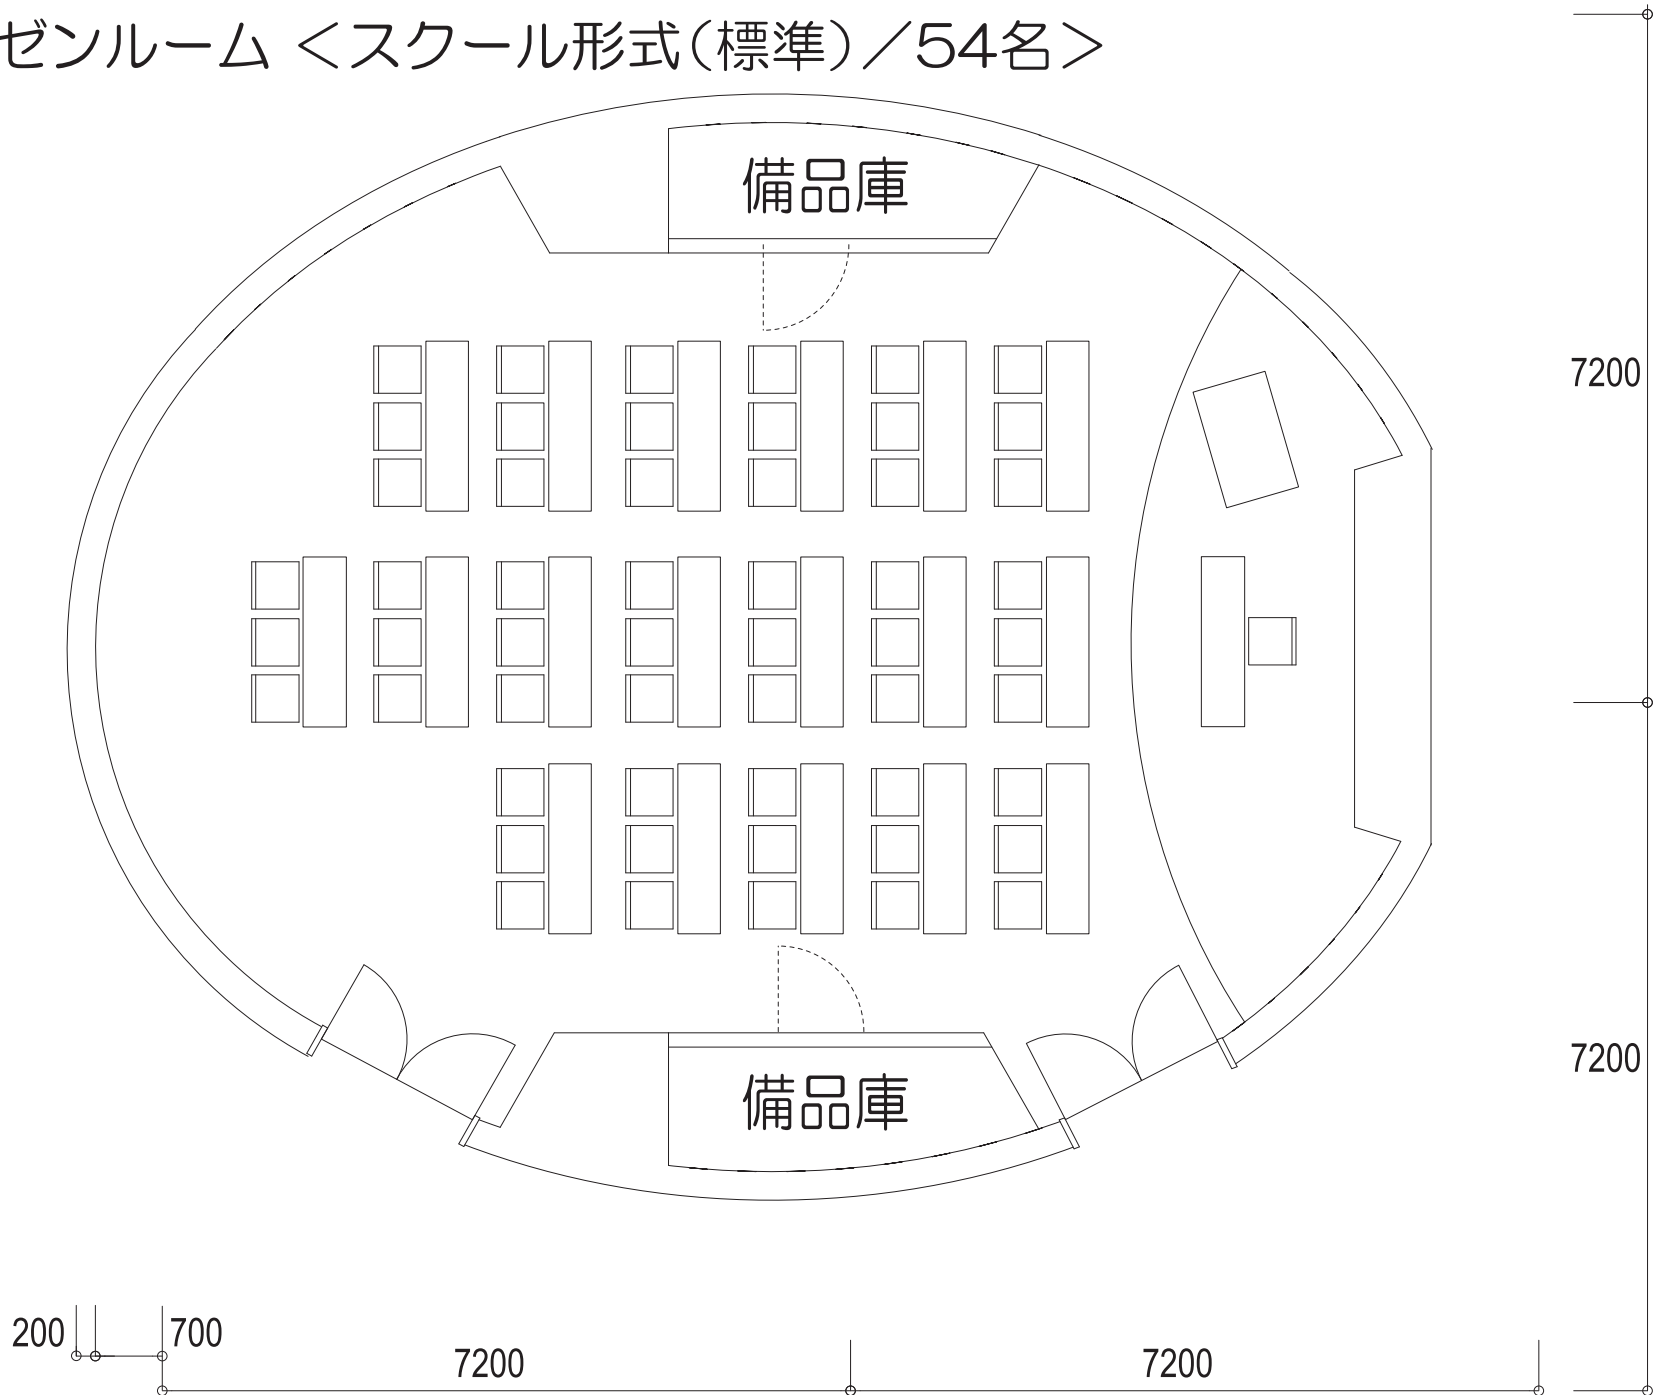

## プレゼンルーム <スクール形式(標準) / 54名>

## プレゼンルーム <シアター形式(オプション) / 52名>