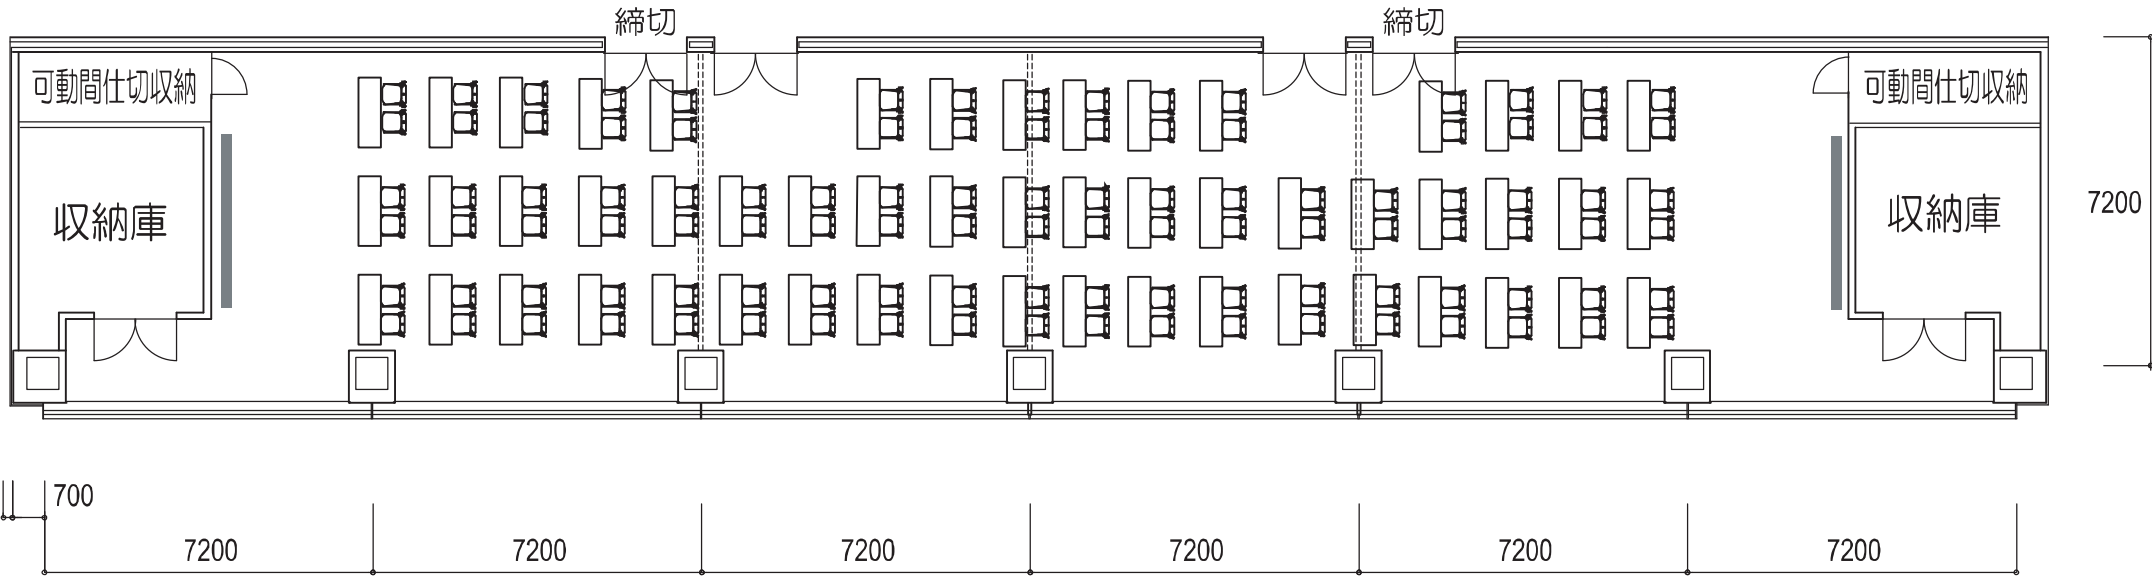

富士ソフト アキバプラザ

レセプションホールABCD

<スクール形式 / 106名>

富士ソフト アキバプラザ

レセプションホールABCD

<懇親会／最大160名>