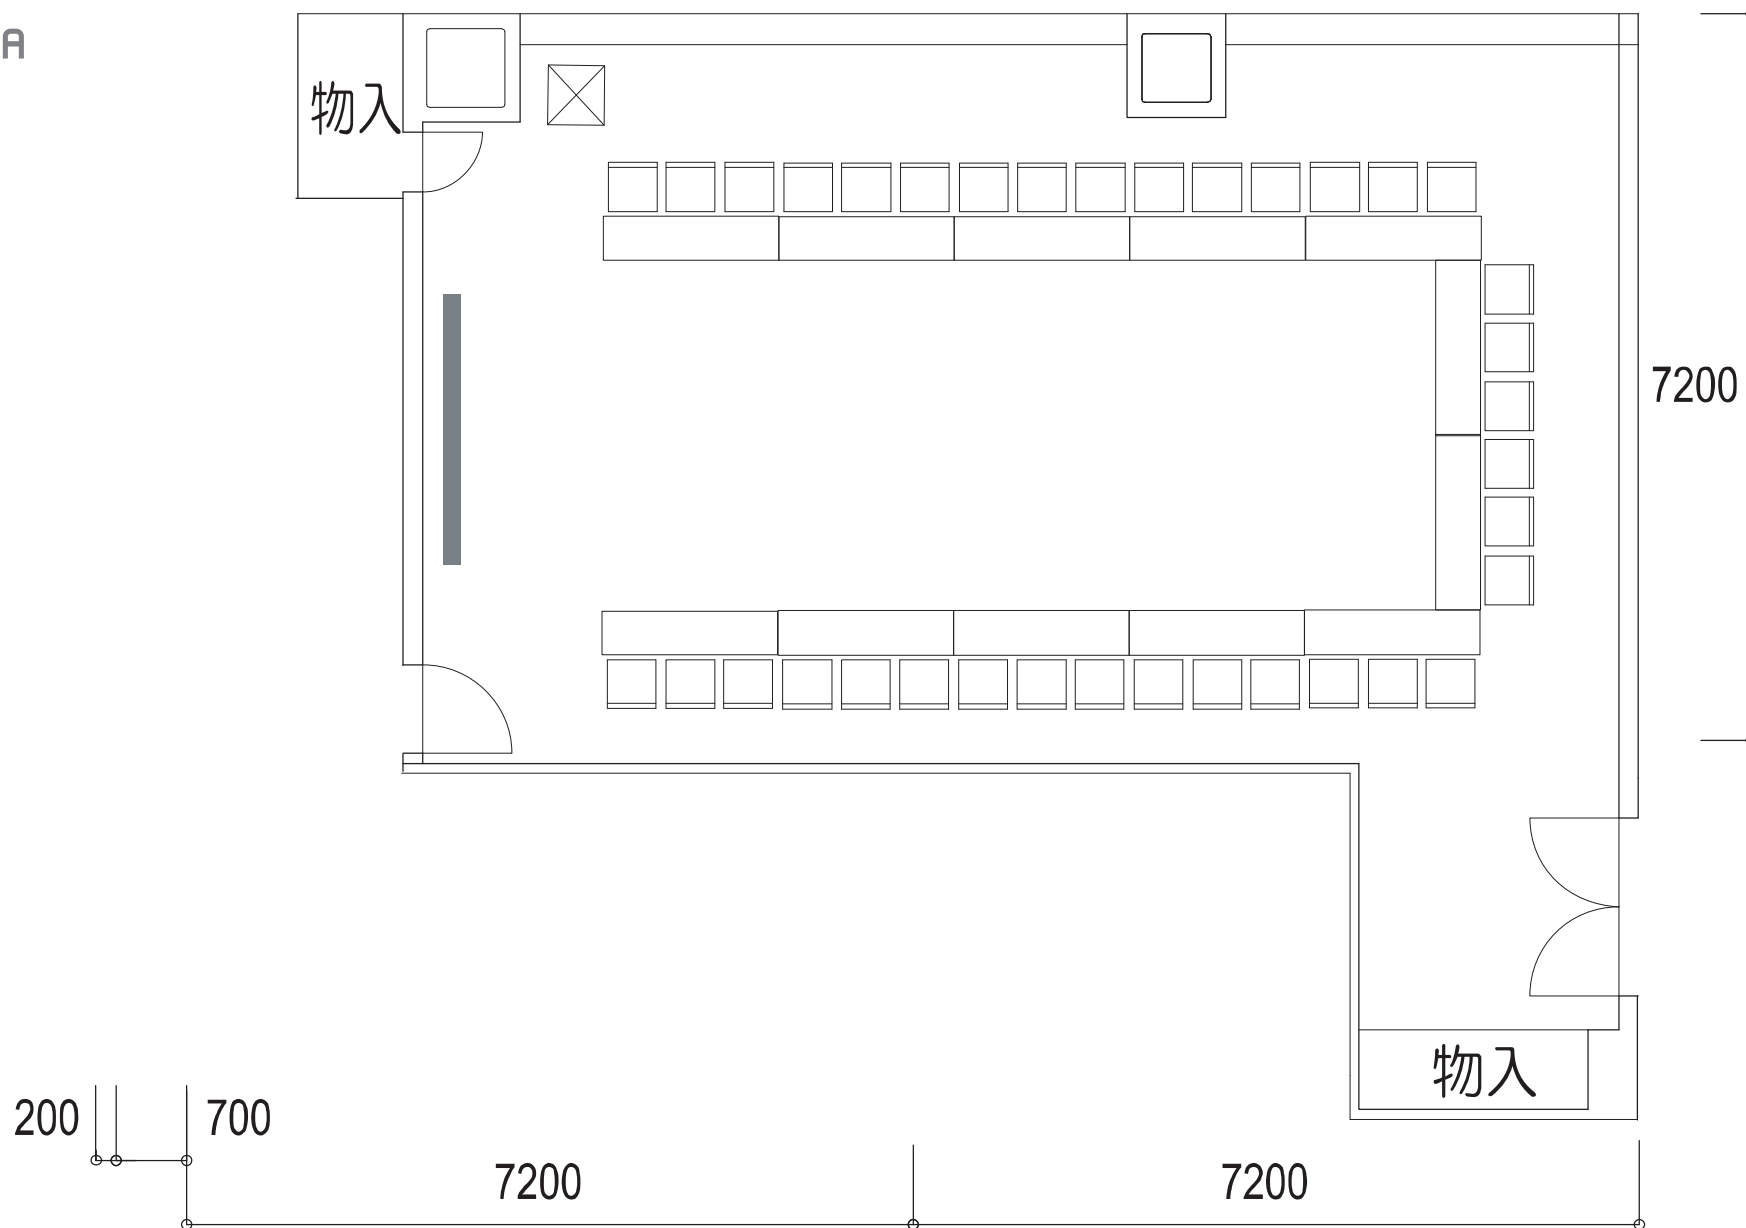

富士ソフト アキバプラザ

セミナールーム2

〈スクール形式(標準) / 54名〉

富士ソフト アキバプラザ

セミナールーム2

<コの字形式(オプション) / 36名>

富士ソフト アキバプラザ

セミナールーム2

< 口の字形式(オプション) / 42名 >

富士ソフト アキバプラザ

セミナールーム2

〈シアター形式(オプション) / 54名〉