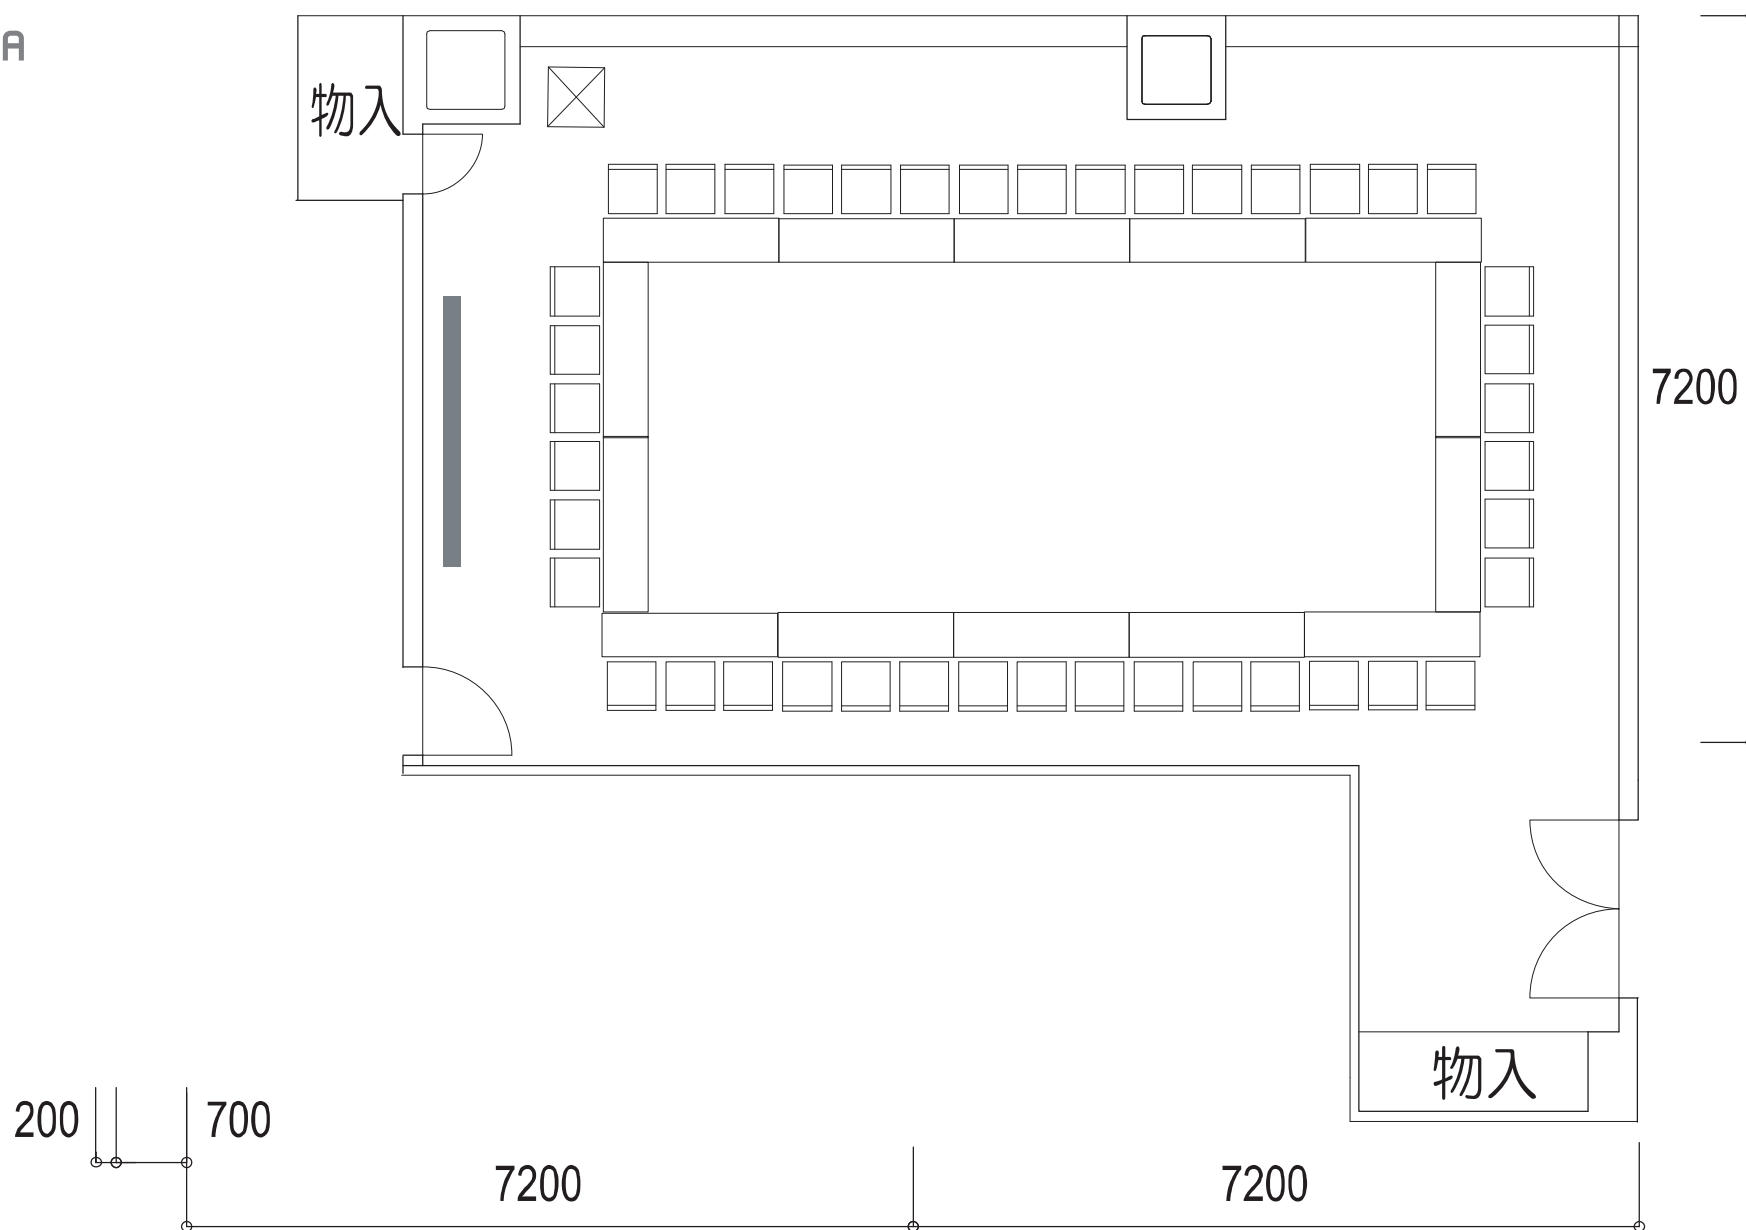

富士ソフト アキバプラザ

セミナールーム2

〈スクール形式(標準) / 54名〉

富士ソフト アキバプラザ

セミナールーム2

<コの字形式(オプション) / 36名>

富士ソフト アキバプラザ

セミナールーム2

< 口の字形式(オプション) / 42名 >

富士ソフト アキバプラザ

セミナールーム2

〈シアター形式(オプション) / 54名〉