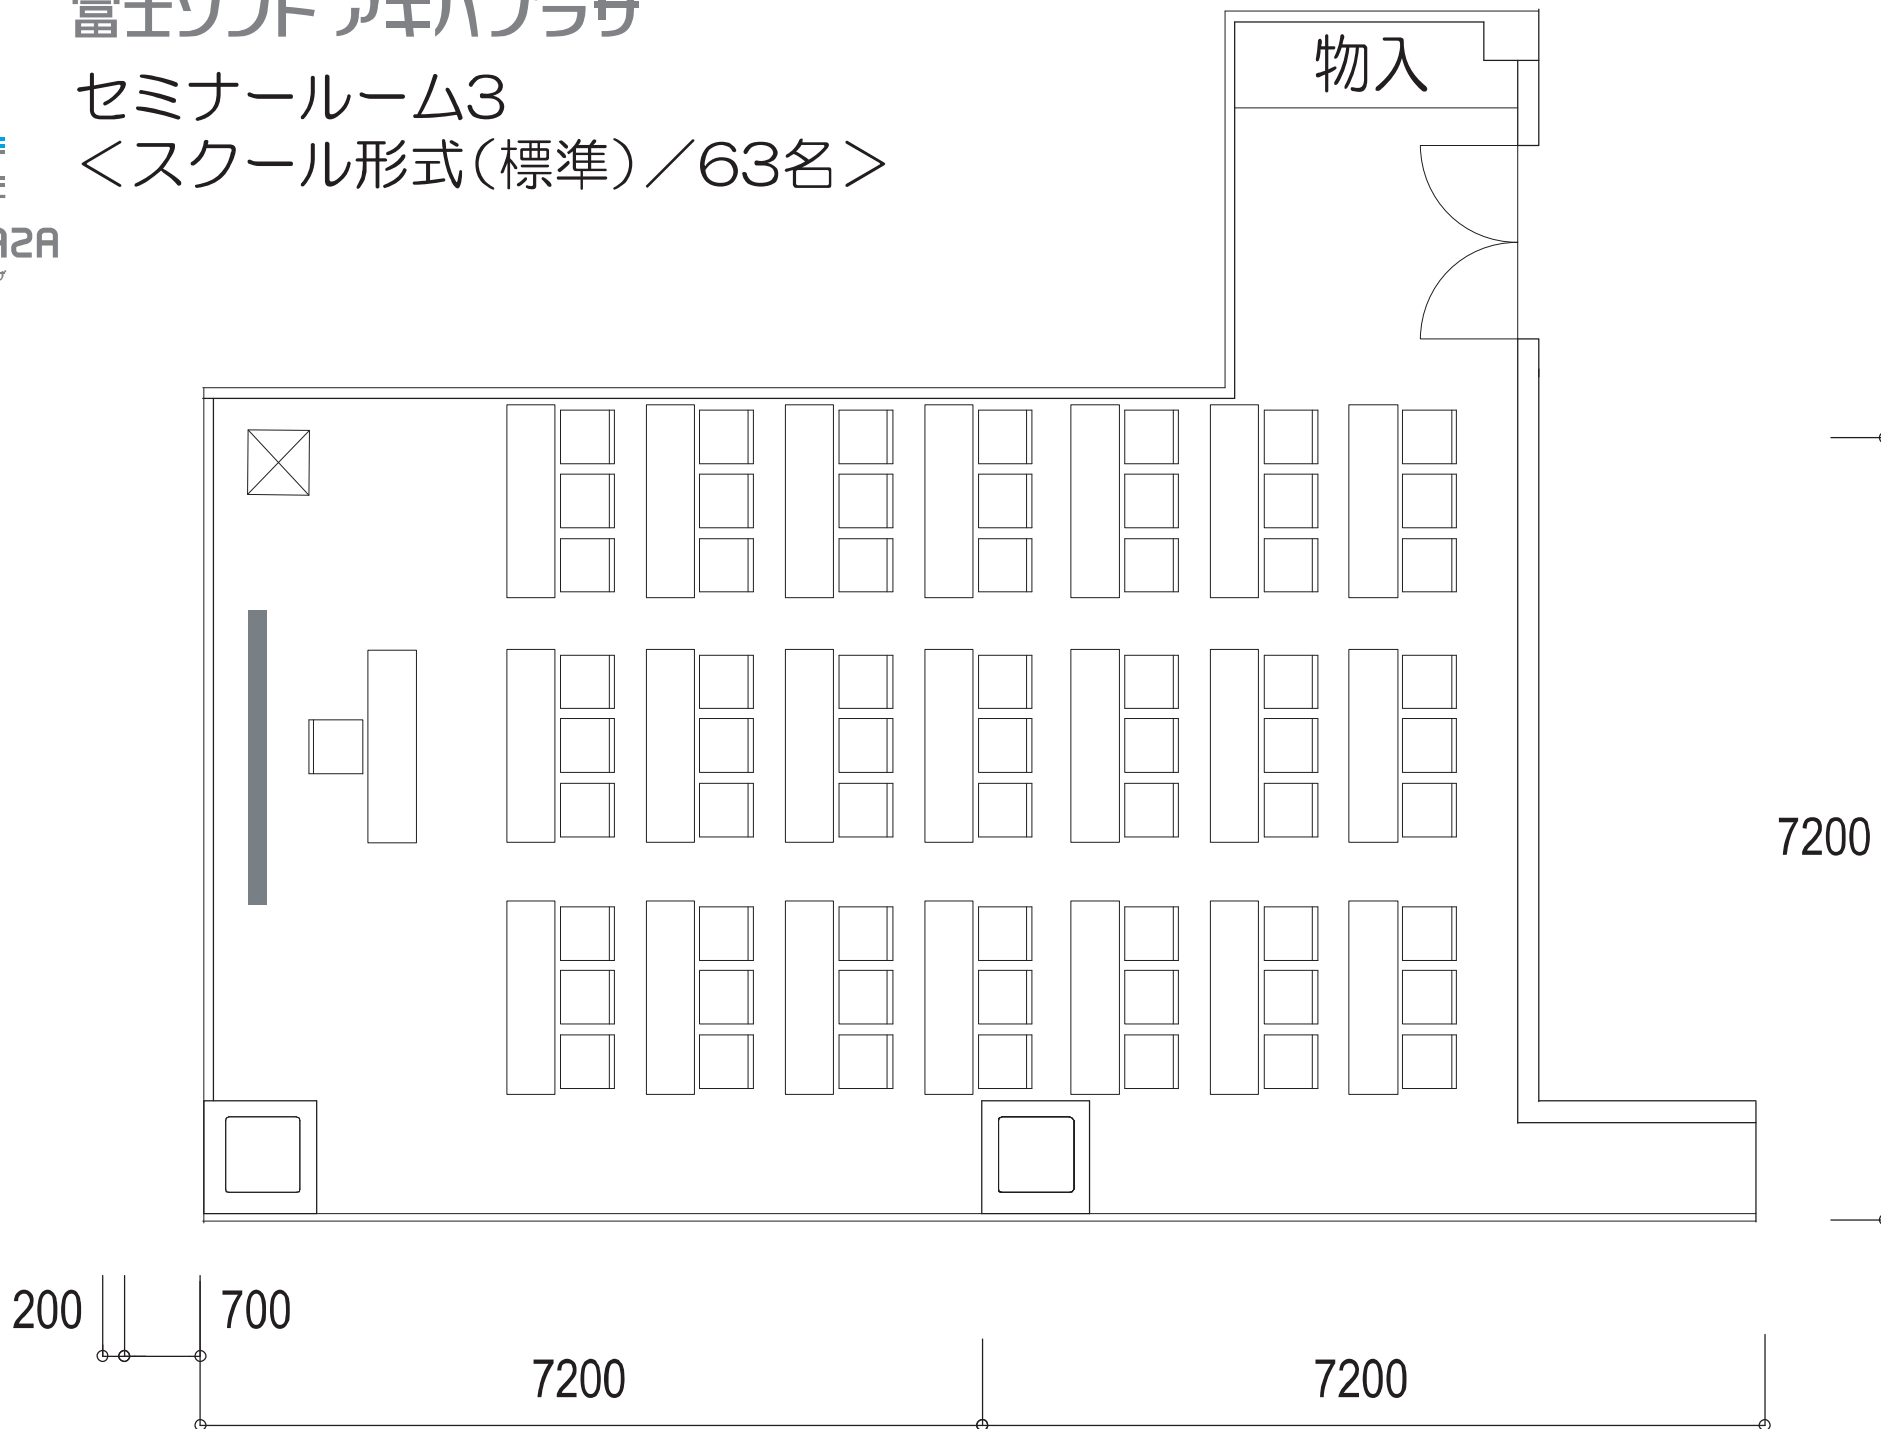

富士ソフト アキバプラザ

セミナールーム3

〈スクール形式(標準) / 63名〉

富士ソフト アキバプラザ

セミナールーム3

<コの字形式(オプション) / 36名>

富士ソフト アキバプラザ

セミナールーム3

<口の字形式(オプション) / 42名>

富士ソフト アキバプラザ

セミナールーム3

<シアター形式(オプション) / 63名>