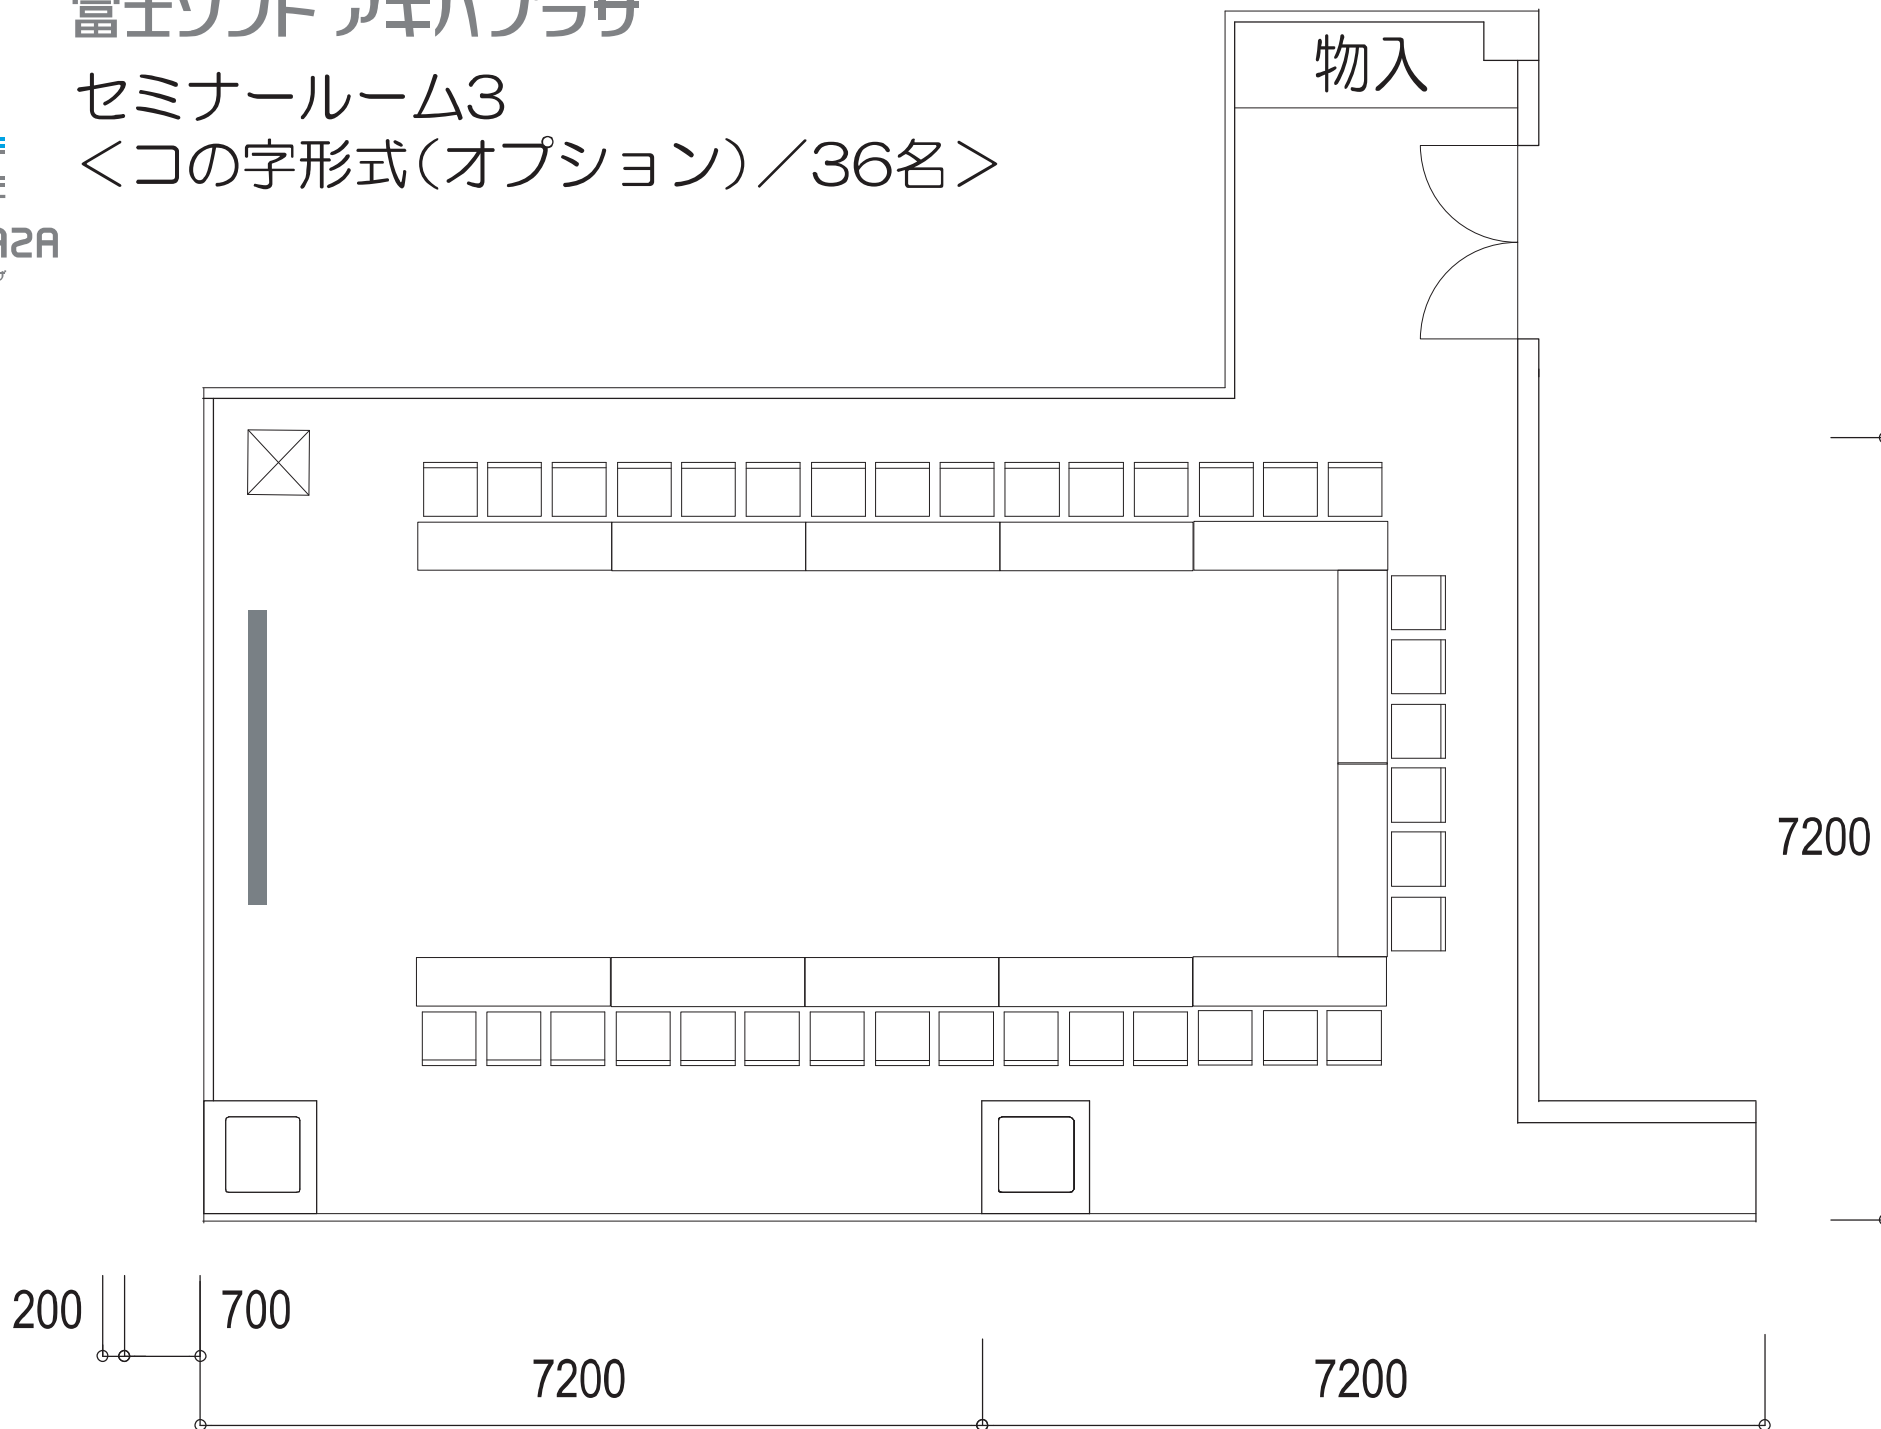

富士ソフト アキバプラザ

セミナールーム3

〈スクール形式(標準) / 63名〉

富士ソフト アキバプラザ

セミナールーム3

<コの字形式(オプション) / 36名>

富士ソフト アキバプラザ

セミナールーム3

<口の字形式(オプション) / 42名>

富士ソフト アキバプラザ

セミナールーム3

<シアター形式(オプション) / 63名>