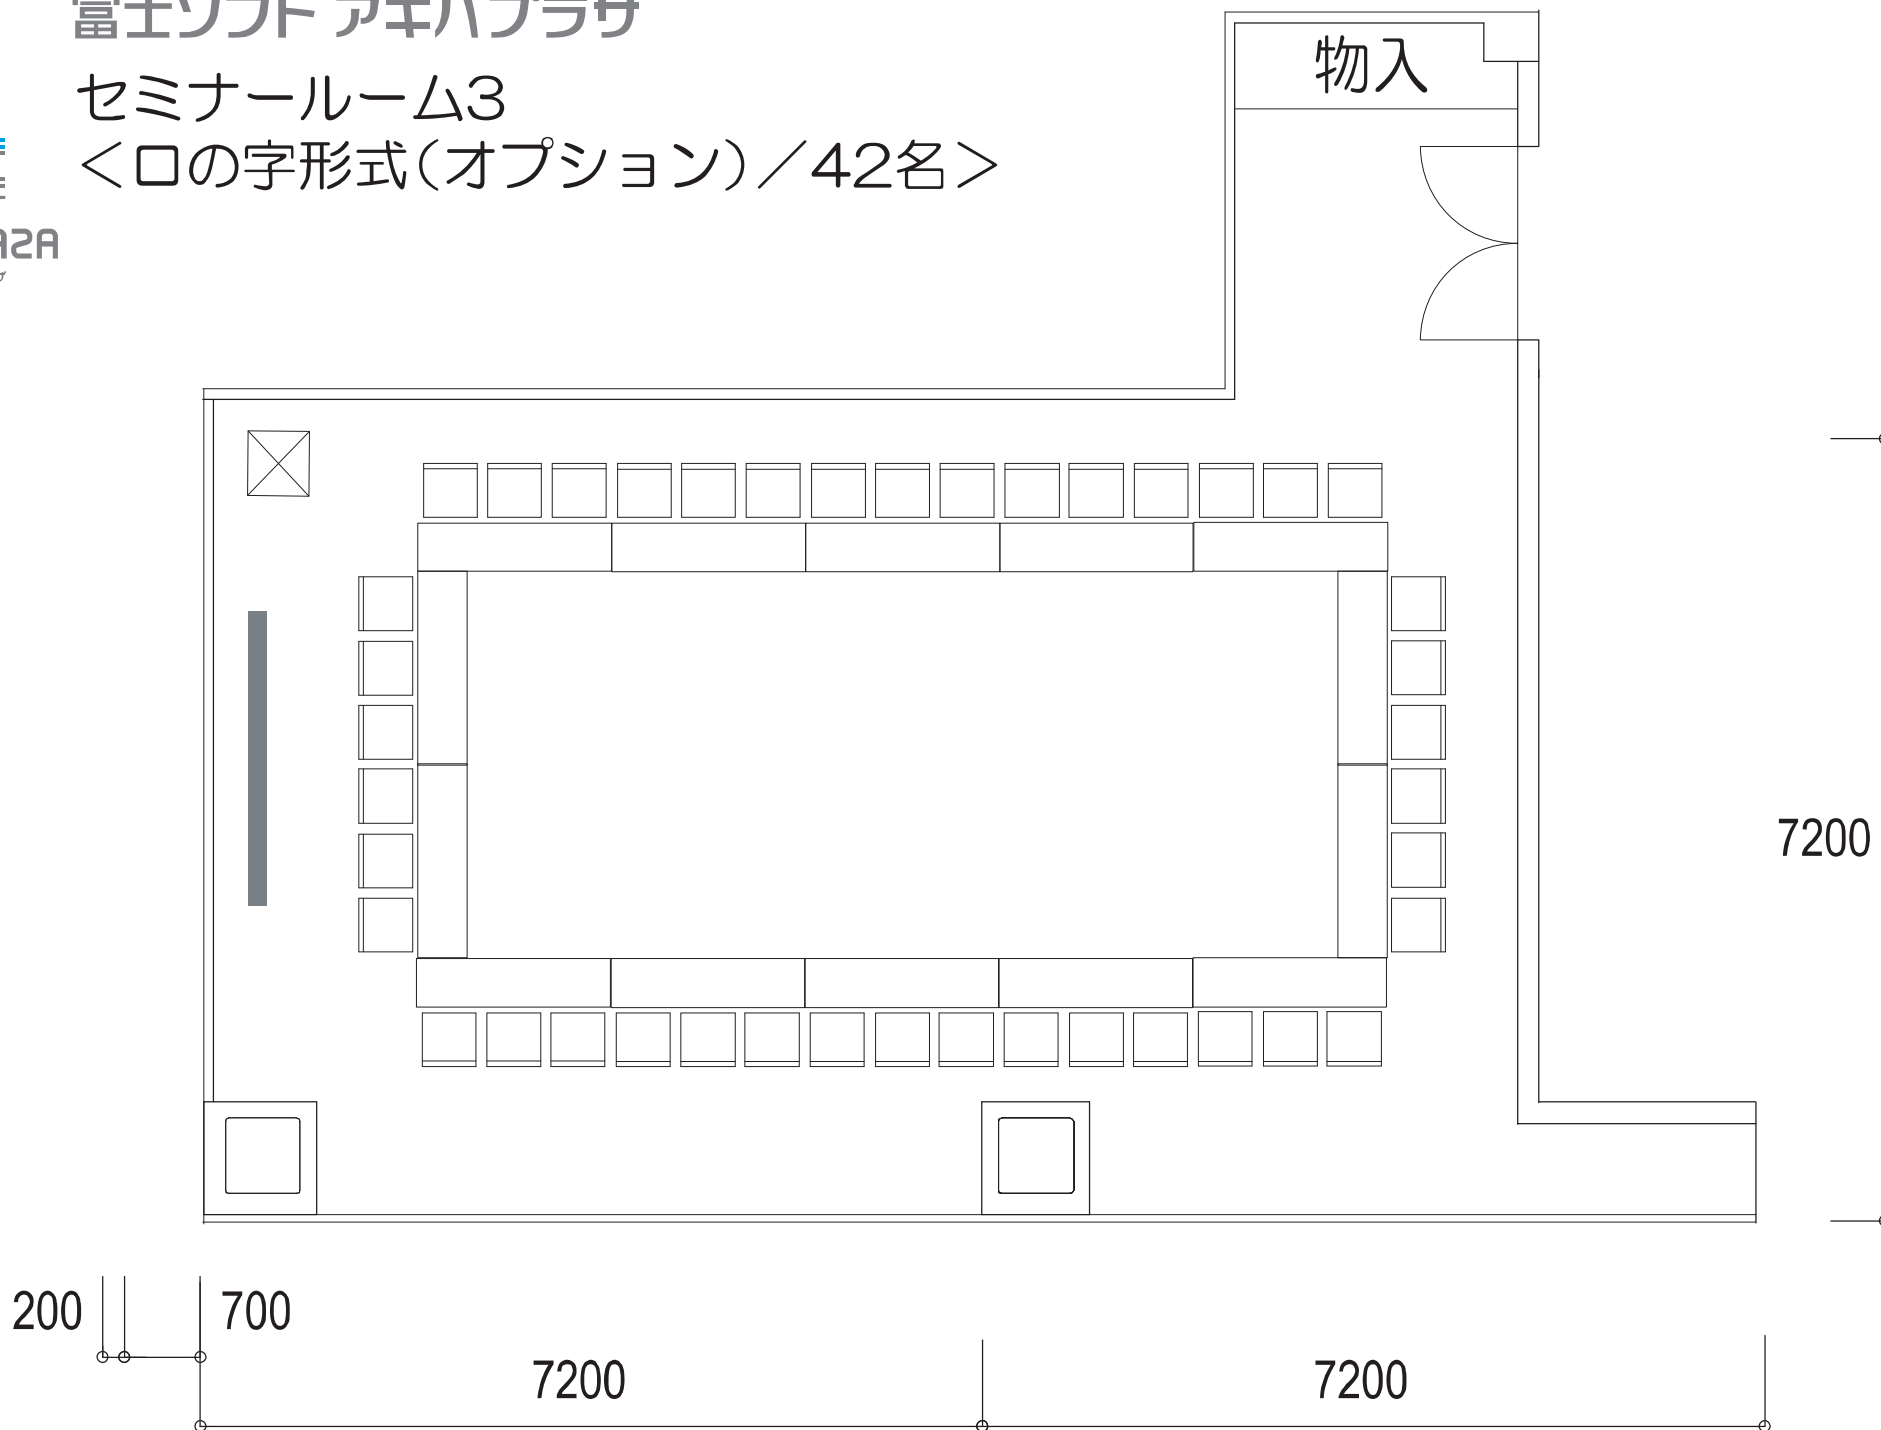

富士ソフト アキバプラザ

セミナールーム3

〈スクール形式(標準) / 63名〉

富士ソフト アキバプラザ

セミナールーム3

<コの字形式(オプション) / 36名>

富士ソフト アキバプラザ

セミナールーム3

<口の字形式(オプション) / 42名>

富士ソフト アキバプラザ

セミナールーム3

<シアター形式(オプション) / 63名>