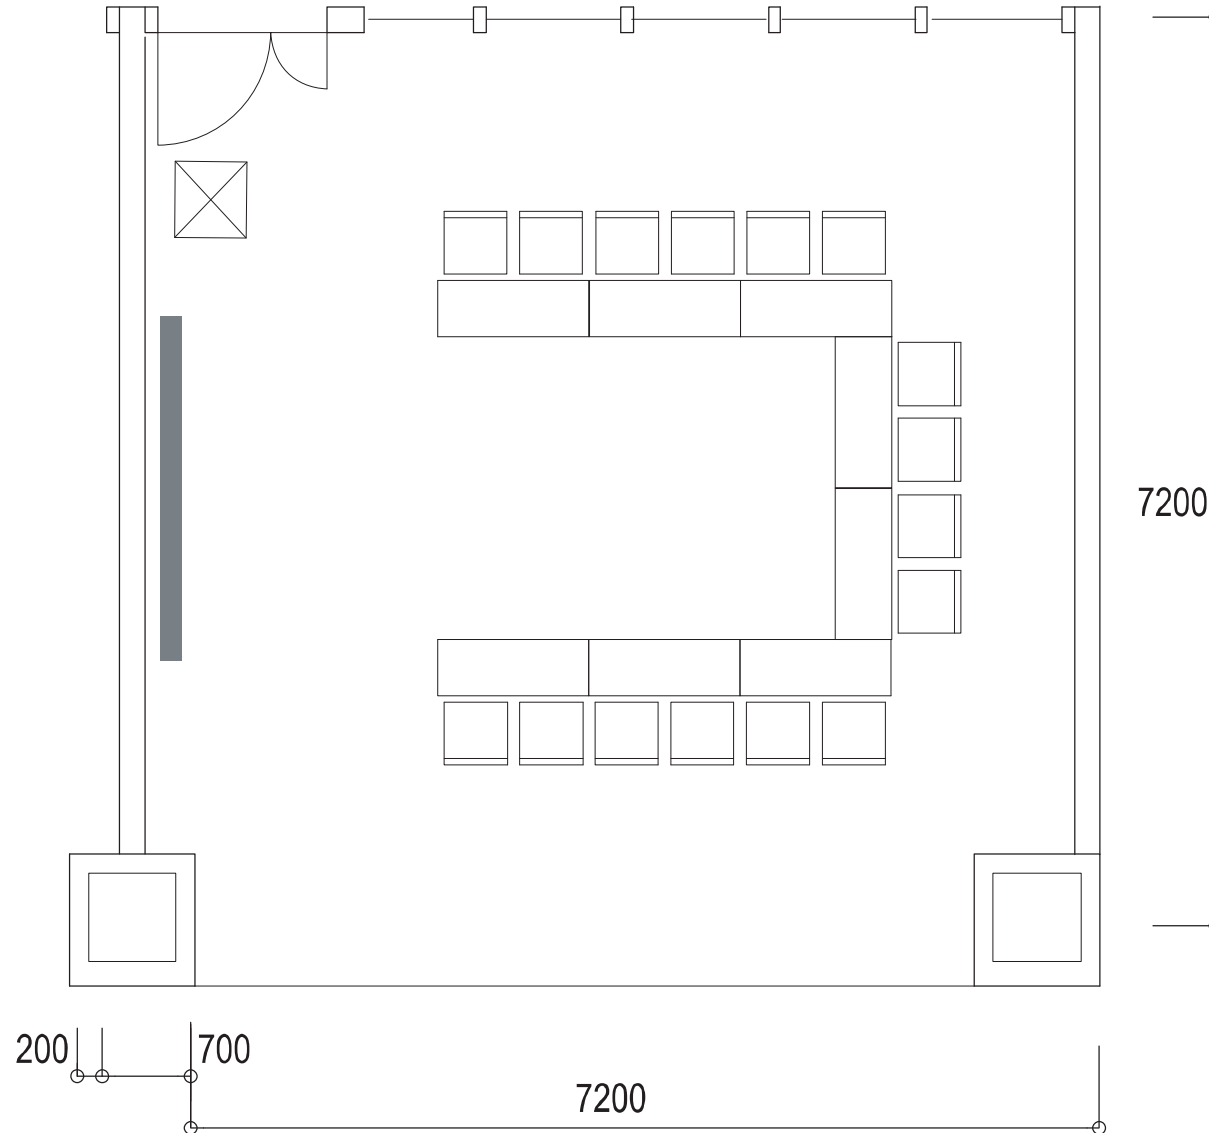

## セミナールーム4・5

<スクール形式(標準) / 24名>

## セミナールーム4・5

<コの字形式(オプション) / 16名>

## セミナールーム4・5

<□の字形式(オプション) / 16名>

## セミナールーム4・5

〈シアター形式(オプション) / 24名〉