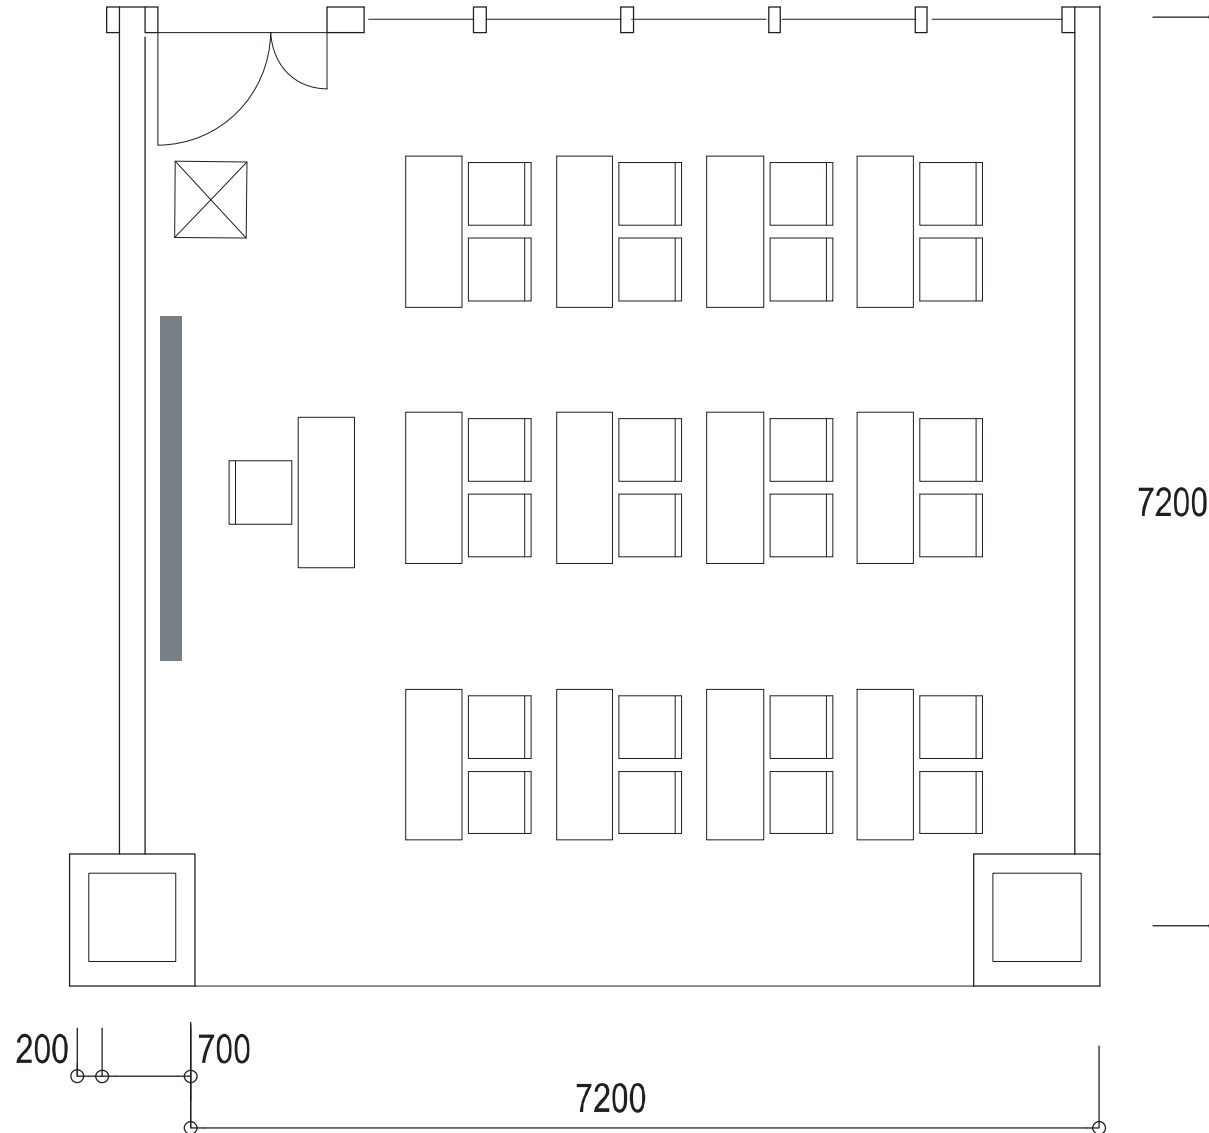

## セミナールーム4・5

<スクール形式(標準) / 24名>

## セミナールーム4・5

<コの字形式(オプション) / 16名>

## セミナールーム4・5

<□の字形式(オプション) / 16名>

## セミナールーム4・5

〈シアター形式(オプション) / 24名〉