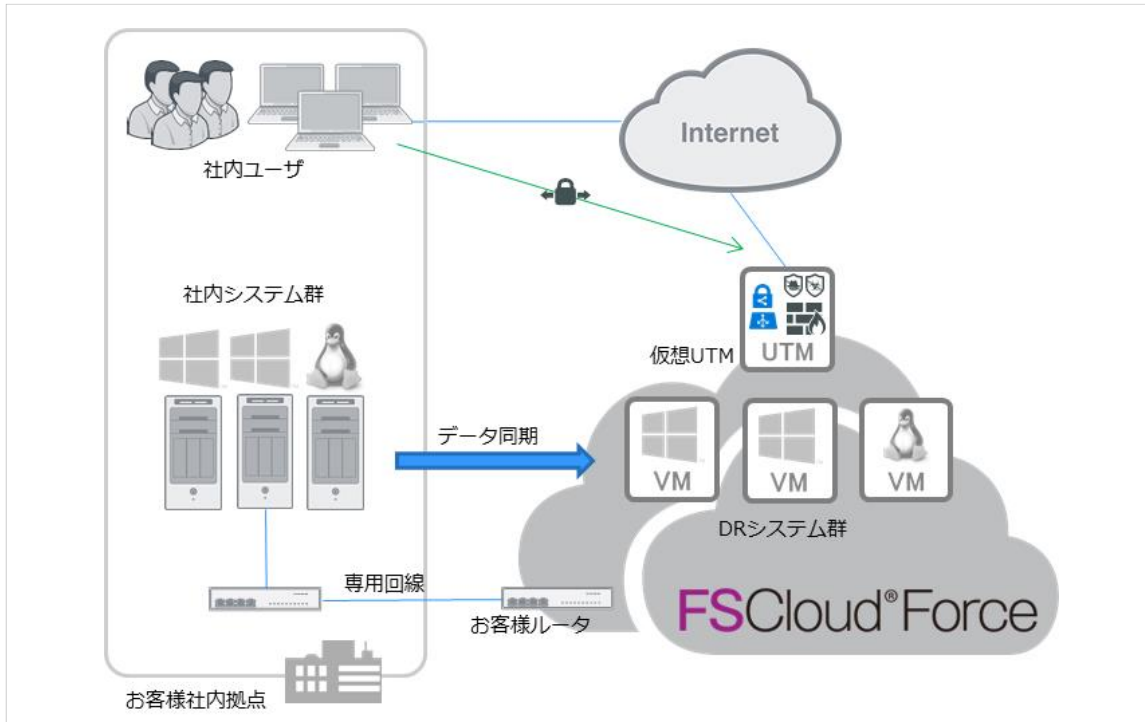

トータルソリューションの富士ソフトが、提案から運用までワンストップでご支援いたします。他システム連携やパブリッククラウド連携などを活用いただくことで、さらなる付加価値をお客様とともに創造してまいります。

【FSCloud Force について】

- サービス名称: FSCloud Force(エフエスクラウド フォース)
- サービス形態: クラウドサービス(IaaS)
- 販売開始日: 2016年12月15日(木)
- 販売価格: 初期導入費用0円～
月額7千円～(1vCPU、2GB RAM、50GB HDD、CentOS の場合)
- 販売計画: 50百万円(2018年度末累計)

・充実したオプションサービスの提供

アプリケーションの開発から導入、運用まで、お客様の様々な業務システムをワンストップサービスとして支援します。他システム連携やパブリッククラウド連携など、さらなる付加価値を提供します。

FUJISOFT

【FSCloud Force の導入例】

【フリービット社について】

社名： フリービット株式会社
 代表者： 代表取締役社長 田中 伸明
 所在地： 東京都渋谷区円山町 3-6 E・スペースタワー
 設立： 2000年5月1日
 事業内容：
 ・インターネット接続事業者へのインフラ等提供事業
 ・MVNE 事業及びクラウド事業
 ・インターネットビジネスに関するコンサルティング事業
 URL : <http://freebit.com>