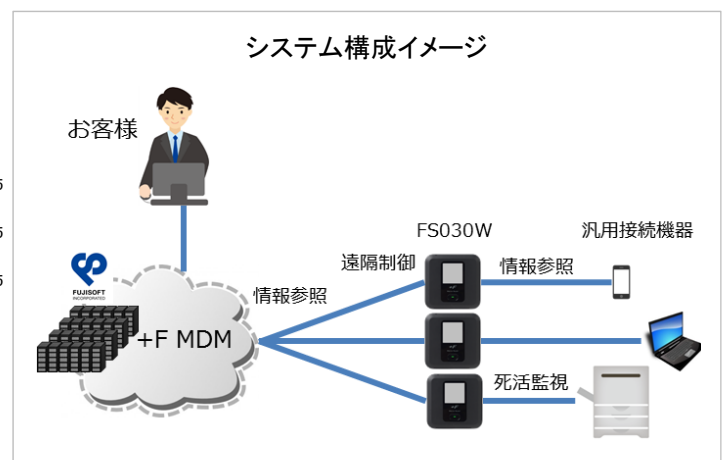

2017年3月14日
富士ソフト株式会社

クラウド型モバイルデバイス管理サービス「+F MDM」販売開始 SIM ロックフリーモバイルルーター「+F FS030W」に対応

富士ソフト株式会社(本社:神奈川県横浜市、代表取締役 社長執行役員:坂下 智保)は、クラウド型モバイルデバイス管理サービス「+F MDM(プラスエフ エムディーエム)」を3月15日(水)より販売開始いたします。

近年、MVNO(Mobile Virtual Network Operator)が提供するモバイル回線の普及により、モバイル機器市場は拡大を続けています。企業でもモバイル回線を活用したテレワークが増え、モバイル機器の導入も進んでおります。また、2020年の東京五輪に向けて訪日外国人が増えモバイル機器のレンタル事業も拡大、更にIoT化が進み、あらゆる機器がモバイル端末を介してインターネットに接続され、市場が拡大するとともに、より高度な状態監視・制御が求められています。

今回新たに提供を開始する+F MDMは、12月22日に販売を開始した最新機種「+F FS030W」に対応し、LTEモバイルルーターとしては日本初^{※1}の直接モバイルデバイス管理を行うクラウド型サービスとなります。遠隔設定・操作、データ通信速度制御、データ通信量制御、接続機器の死活監視が行え、通信状況の監視や不正利用の防止などのセキュリティの機能も提供いたします。

今後は+F MDMの機能を拡充、対応機種を増やしていく予定です。

【サービス概要】^{※2}

名称: 「+F MDM(プラスエフ エムディーエム)」
URL: <http://www.fsi.co.jp/mobile/mdm/index.html>
販売開始日: 2017年3月15日(水)
販売価格:

●登録時	登録手数料	20,000円 / 回
	デバイス設定^{※3}	1,000円 / 台
●月額料金	基本サービス	500円 / 台
	Bluetooth Beacon^{※4}	200円 / 台^{※5}
	位置情報サービス^{※4}	200円 / 台^{※5}
	長期ログ保管^{※4}	200円 / 台^{※5}

対応機種: +F FS030W
<http://www.fsi.co.jp/mobile/plusF/products/FS030W.html>

+F MDM

※1 2017年2月当社調べ。
※2 法人専用サービスになります。
※3 +F FS030Wで+F MDMをご利用いただくには、当社での初期設定が必要です。
※4 近日提供予定オプションサービス。
※5 提供時予定価格であり、変更になる場合があります。