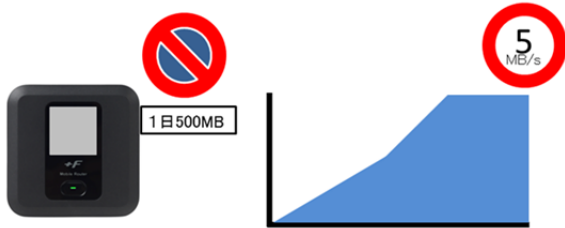

### MVNO、レンタル

- ・ 設定データ量を超過した場合、通信速度制限や、通信停止を実施
- ・ 1日に利用できるデータ量を制限