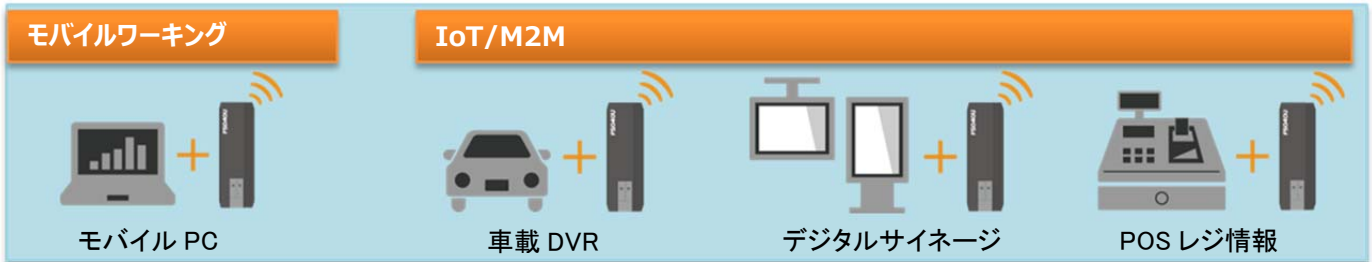

### 【製品概要】

- 名称 : 「+F FS040U (プラスエフ エフエスゼロヨンゼロユー)」  
URL : <https://www.fsi.co.jp/mobile/plusF/products/FS040U.html>  
販売開始日 : 2018年1月9日(火)  
販売価格 : オープン価格  
主な特長 : ・マルチキャリア対応  
NTT docomo/KDDI(au)/Softbank の LTE(4G)周波数をサポート  
NTT docomo/Softbank の 3G 周波数をサポート  
・2つの柔軟な接続方式  
簡単接続 APN 自動設定機能を搭載しており、SIM カードを挿入するだけで利用可能  
各種設定は WEB ブラウザで行い、専用ドライバのインストールは不要  
セキュア接続 専用ドライバ・ツールで設定した情報はパソコンに記憶するため、FS040U の紛失時でも安心  
AT コマンドによる柔軟な制御により IoT/M2M 機器化が可能

[+F FS040U]

FUJISOFT

【利用イメージ】

外出時の PC や、自動車・店舗等の固定回線が利用できない環境にある機器も、簡単にインターネット接続可能

■本体仕様

品名	+F FS040U		
サイズおよび質量	高さ約 95.0mm×幅約 32.0mm×厚さ約 12.2mm(USB 接続部分収納時)/約 39g		
対応 OS	Windows® OS	Windows 10 (32/64 ビット) /Windows 8.1 (32/64 ビット) /Windows 7 (32/64 ビット)	
通信方式※1	LTE	受信時最大 150Mbps/送信時最大 50Mbps	
	3G	受信時最大 42Mbps/送信時最大 5.76Mbps	
ネットワーク および周波数	LTE	docomo	バンド 1:2.1GHz/バンド 3:1.7GHz/バンド 19:800MHz /バンド 21:1.5GHz
		au	バンド 1:2.1GHz/バンド 11:1.5GHz/バンド 18/26:800MHz /バンド 41:2.5GHz(TD-LTE)
		SoftBank	バンド 1:2.1GHz/バンド 3:1.7GHz/バンド 8:900MHz /バンド 11:1.5GHz
	3G	docomo	バンド 1:2.1GHz/バンド 6/19:800MHz
		au	非対応
		SoftBank	バンド 1:2.1GHz
		海外 3G	バンド 5:850MHz
対応 SIM	LTE 対応 SIM(形状: microSIM) ※3G 回線契約のみの SIM カードはご利用いただけません。		
接続端子	microUSB(USB2.0)		
国際ローミング※2	対応		
表示言語	日本語/英語		