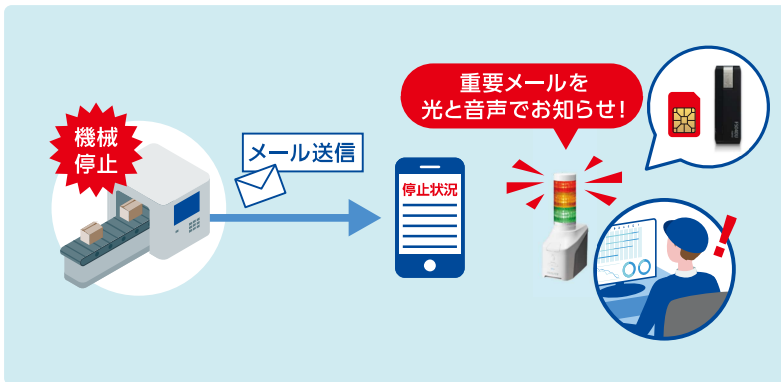

展示製品のご紹介

LTE USB Dongle
+F FS040U

PATLITE
NHV6

[お問い合わせ]

富士ソフト株式会社 +Fシリーズお問い合わせ窓口

E-mail: fsmobile@fsi.co.jp

※本チラシに記載されている会社名、製品名は各社の商標または登録商標です。

+Fシリーズ公式サイト
<https://fsi-plusf.jp/>

詳細はこちら