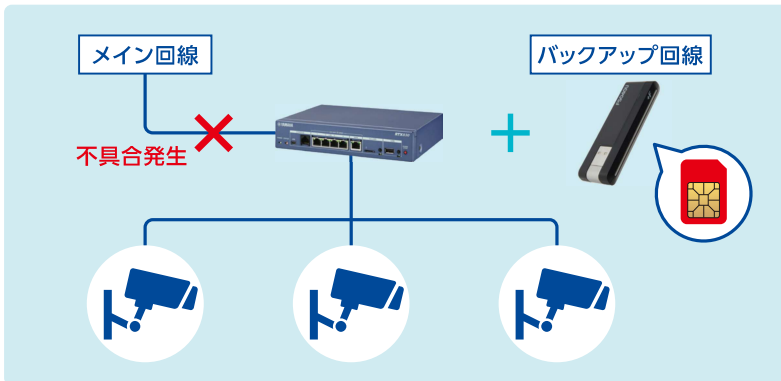

### 回線工事無しでAIカメラソリューションを導入

AI映像プラットフォームによる異常検知や遠隔監視をSIMフリールーターを用いて実現

#### 展示製品のご紹介

M2Mルーター  
+F FS010M

AIカメラ  
ソリューション

+F MDM LINK  
MDMサービス  
+F MDM LINK

### バックアップ回線でBCP対策

USB dongleをWi-Fiルーターに接続することで、固定回線のバックアップ回線として活用