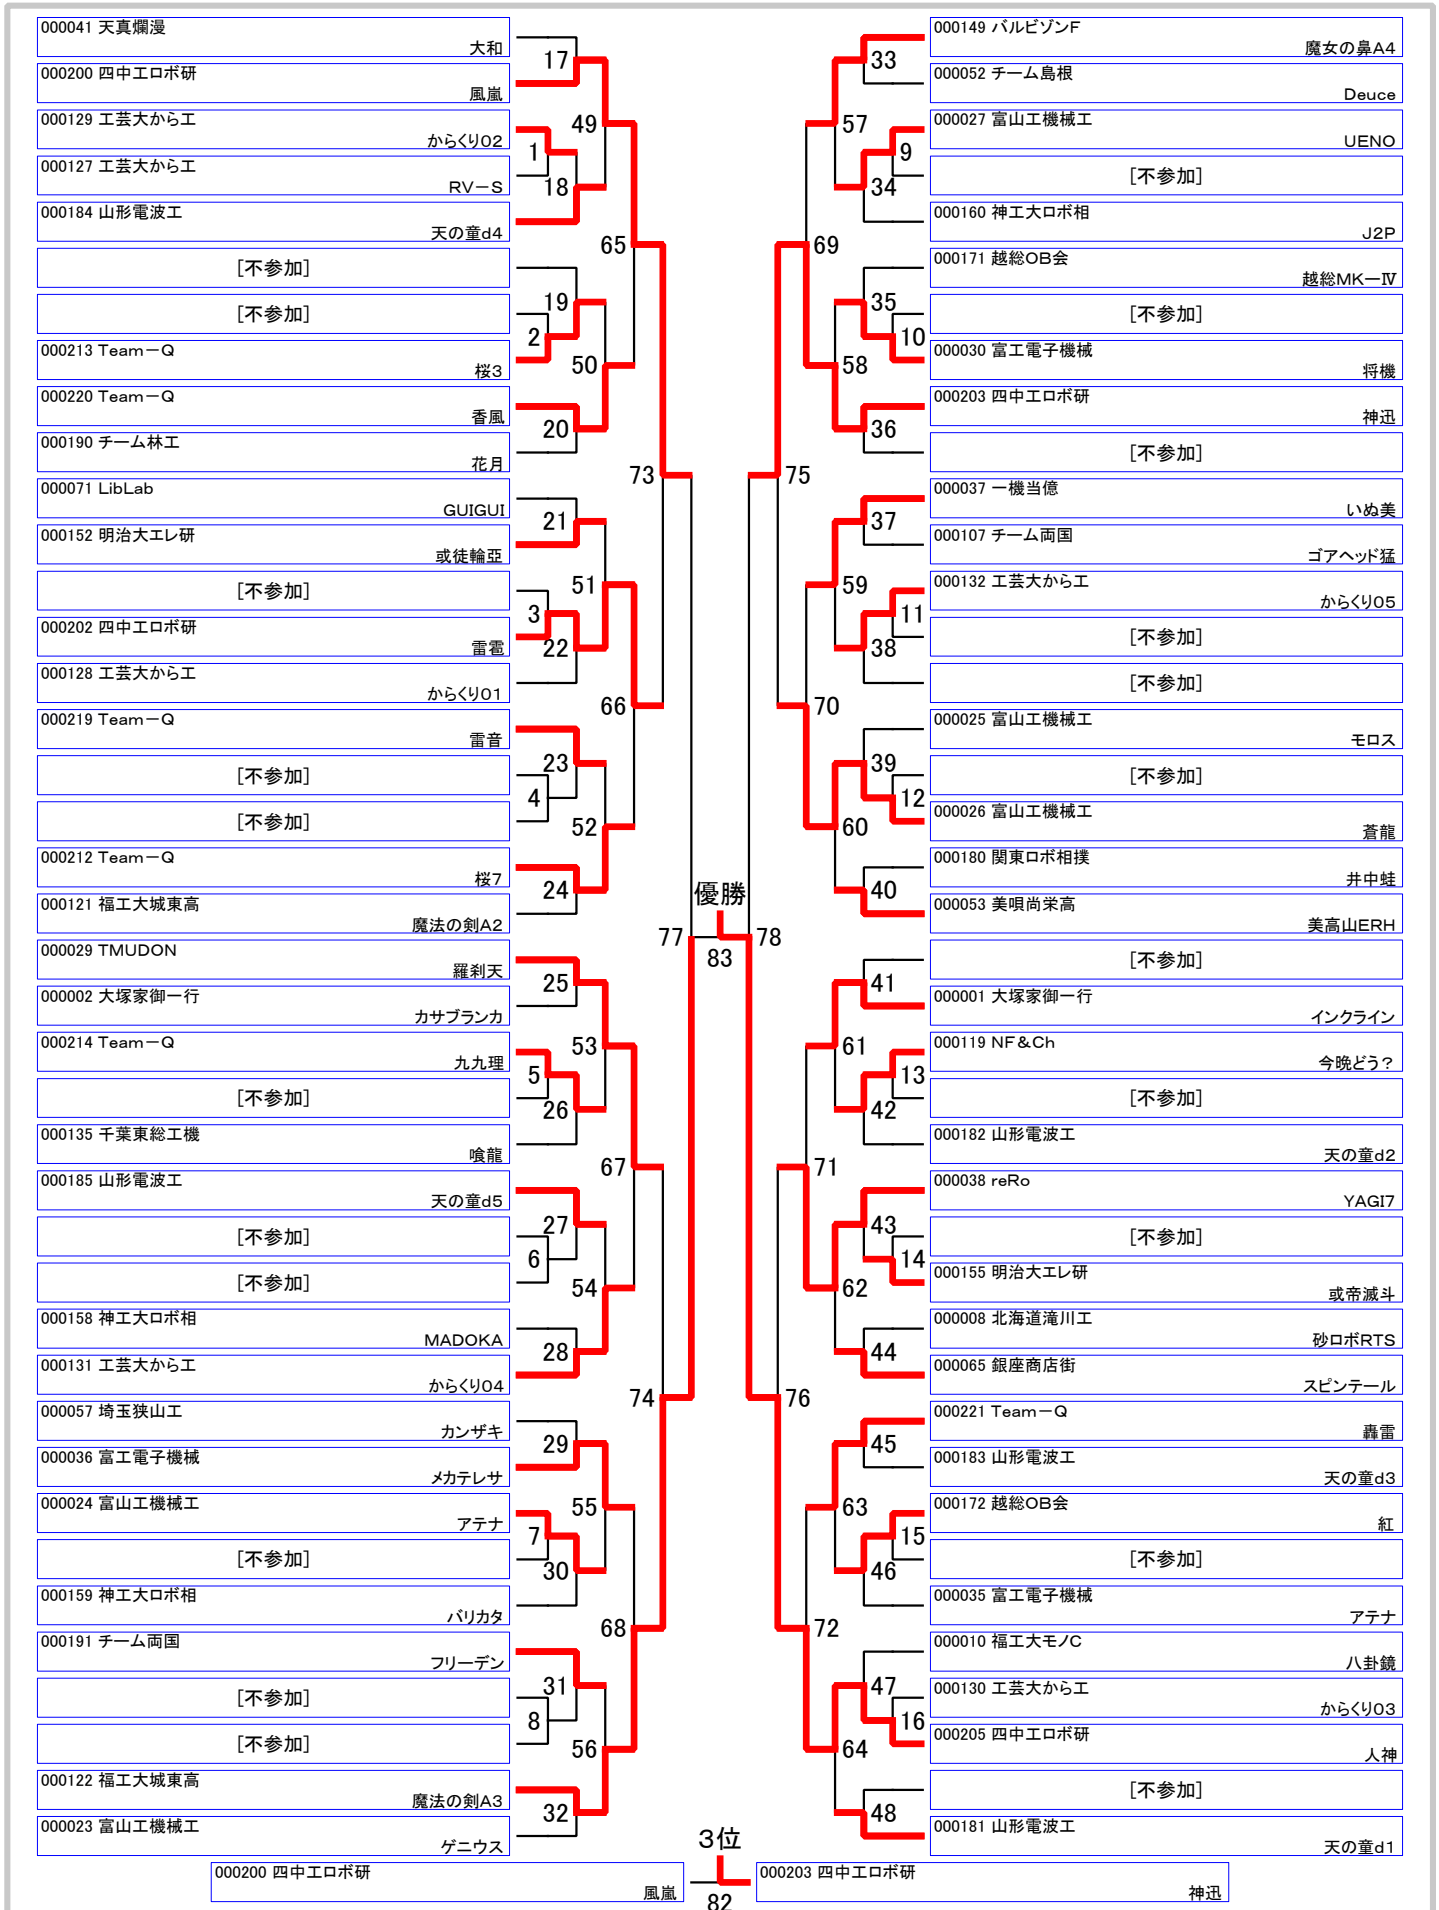

2017年 第29回ロボット相撲大会 関東大会

全日本の部 自立型

2017年 第29回ロボット相撲大会 関東大会

全日本の部 自立型