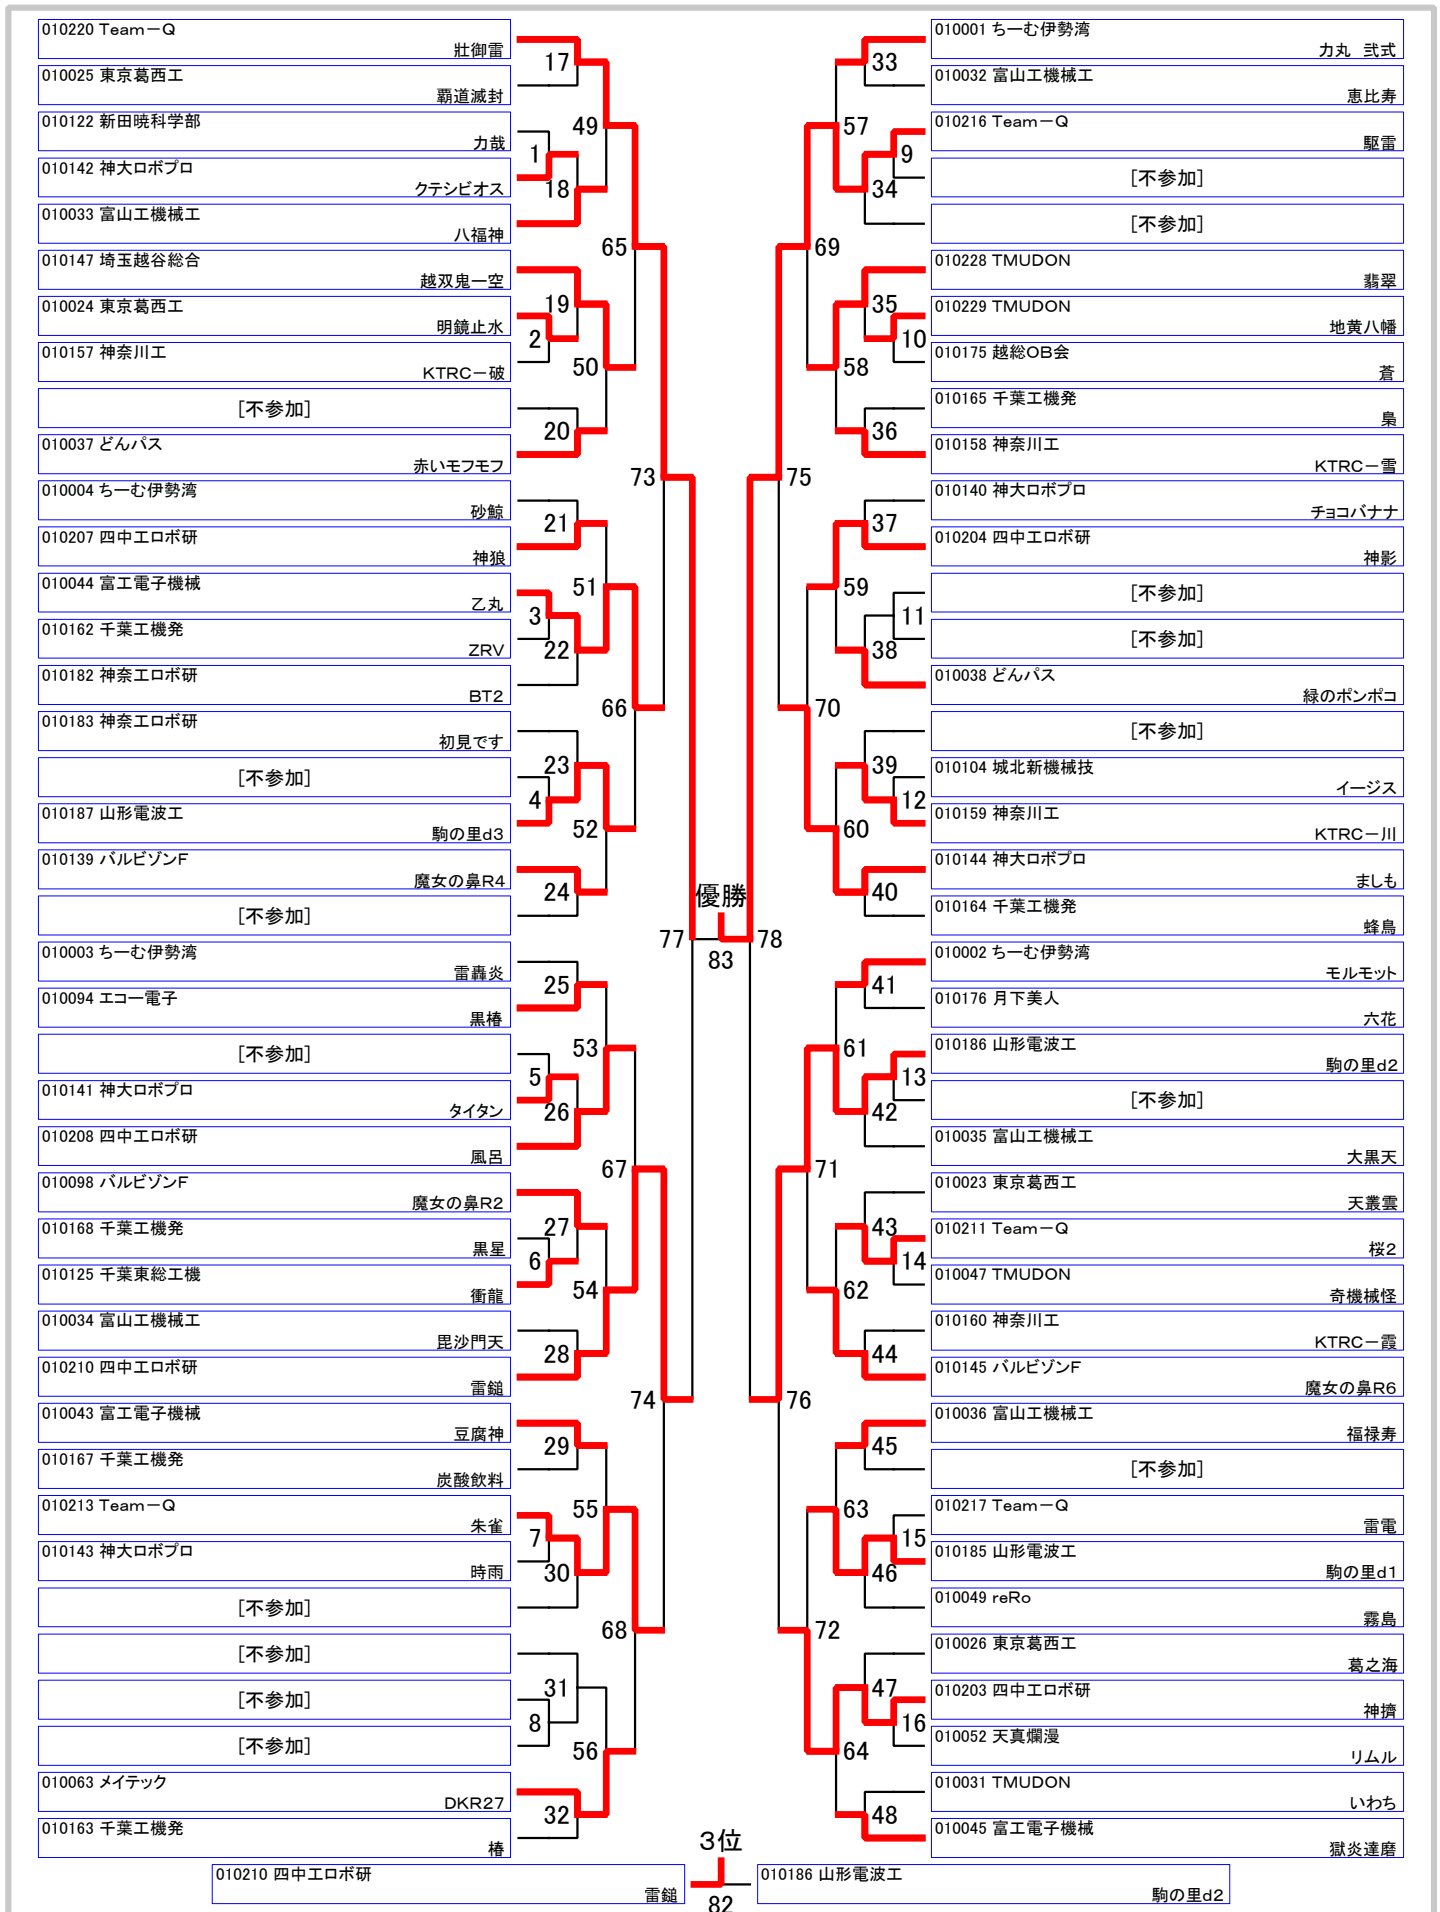

2017年 第29回ロボット相撲大会 関東大会

全日本の部 ラジコン型

2017年 第29回ロボット相撲大会 関東大会

全日本の部 ラジコン型