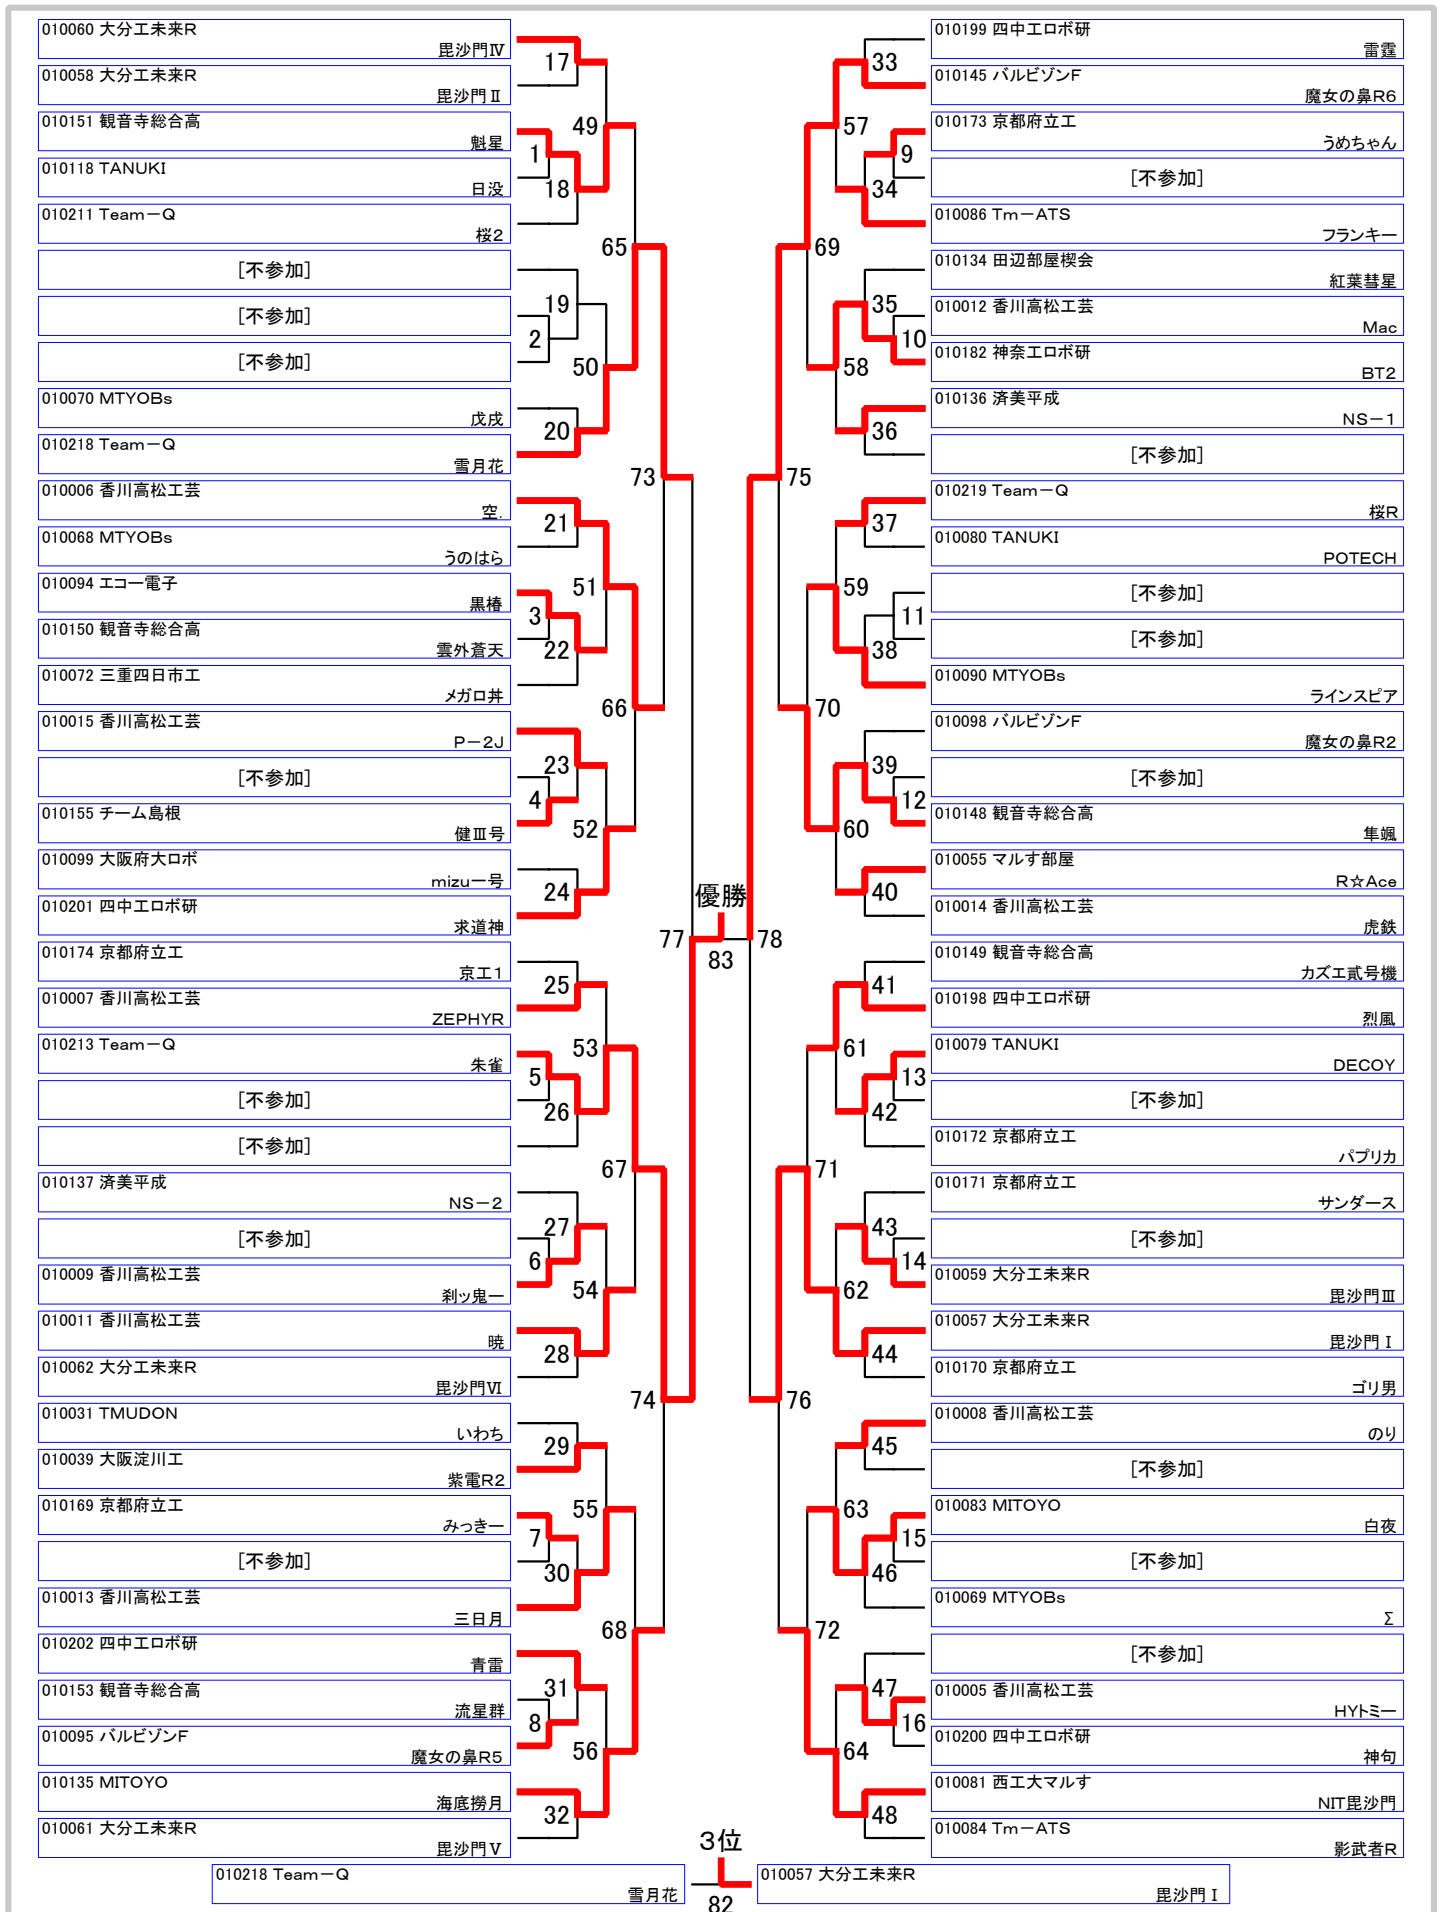

# 2017年 第29回ロボット相撲大会 近畿大会

## 全日本の部 ラジコン型