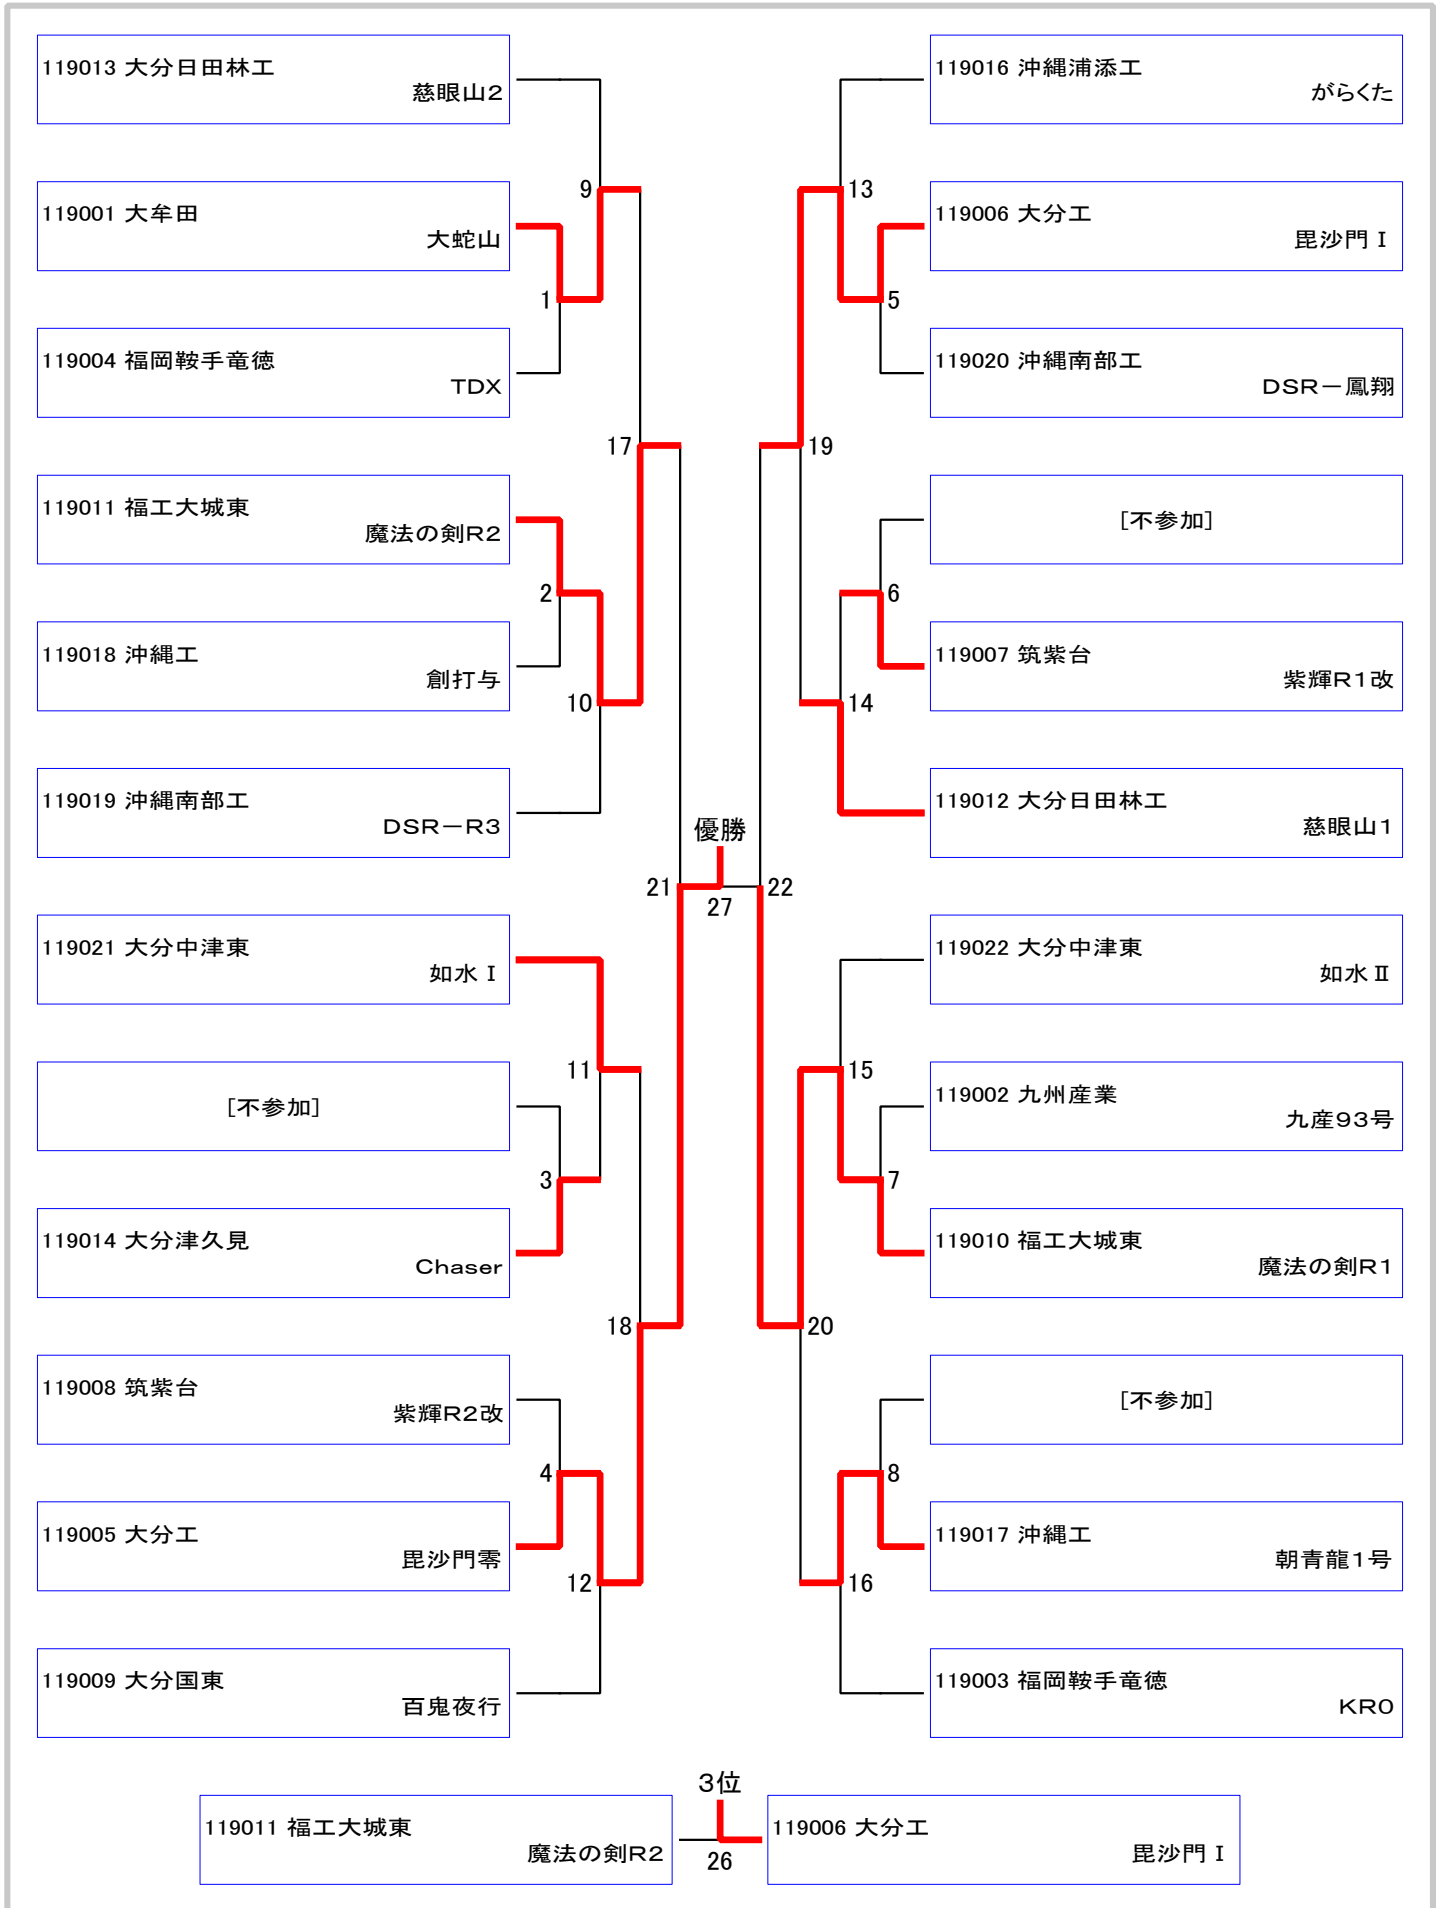

# 2017年 第29回ロボット相撲大会 九州大会

## 高校生の部 ラジコン型