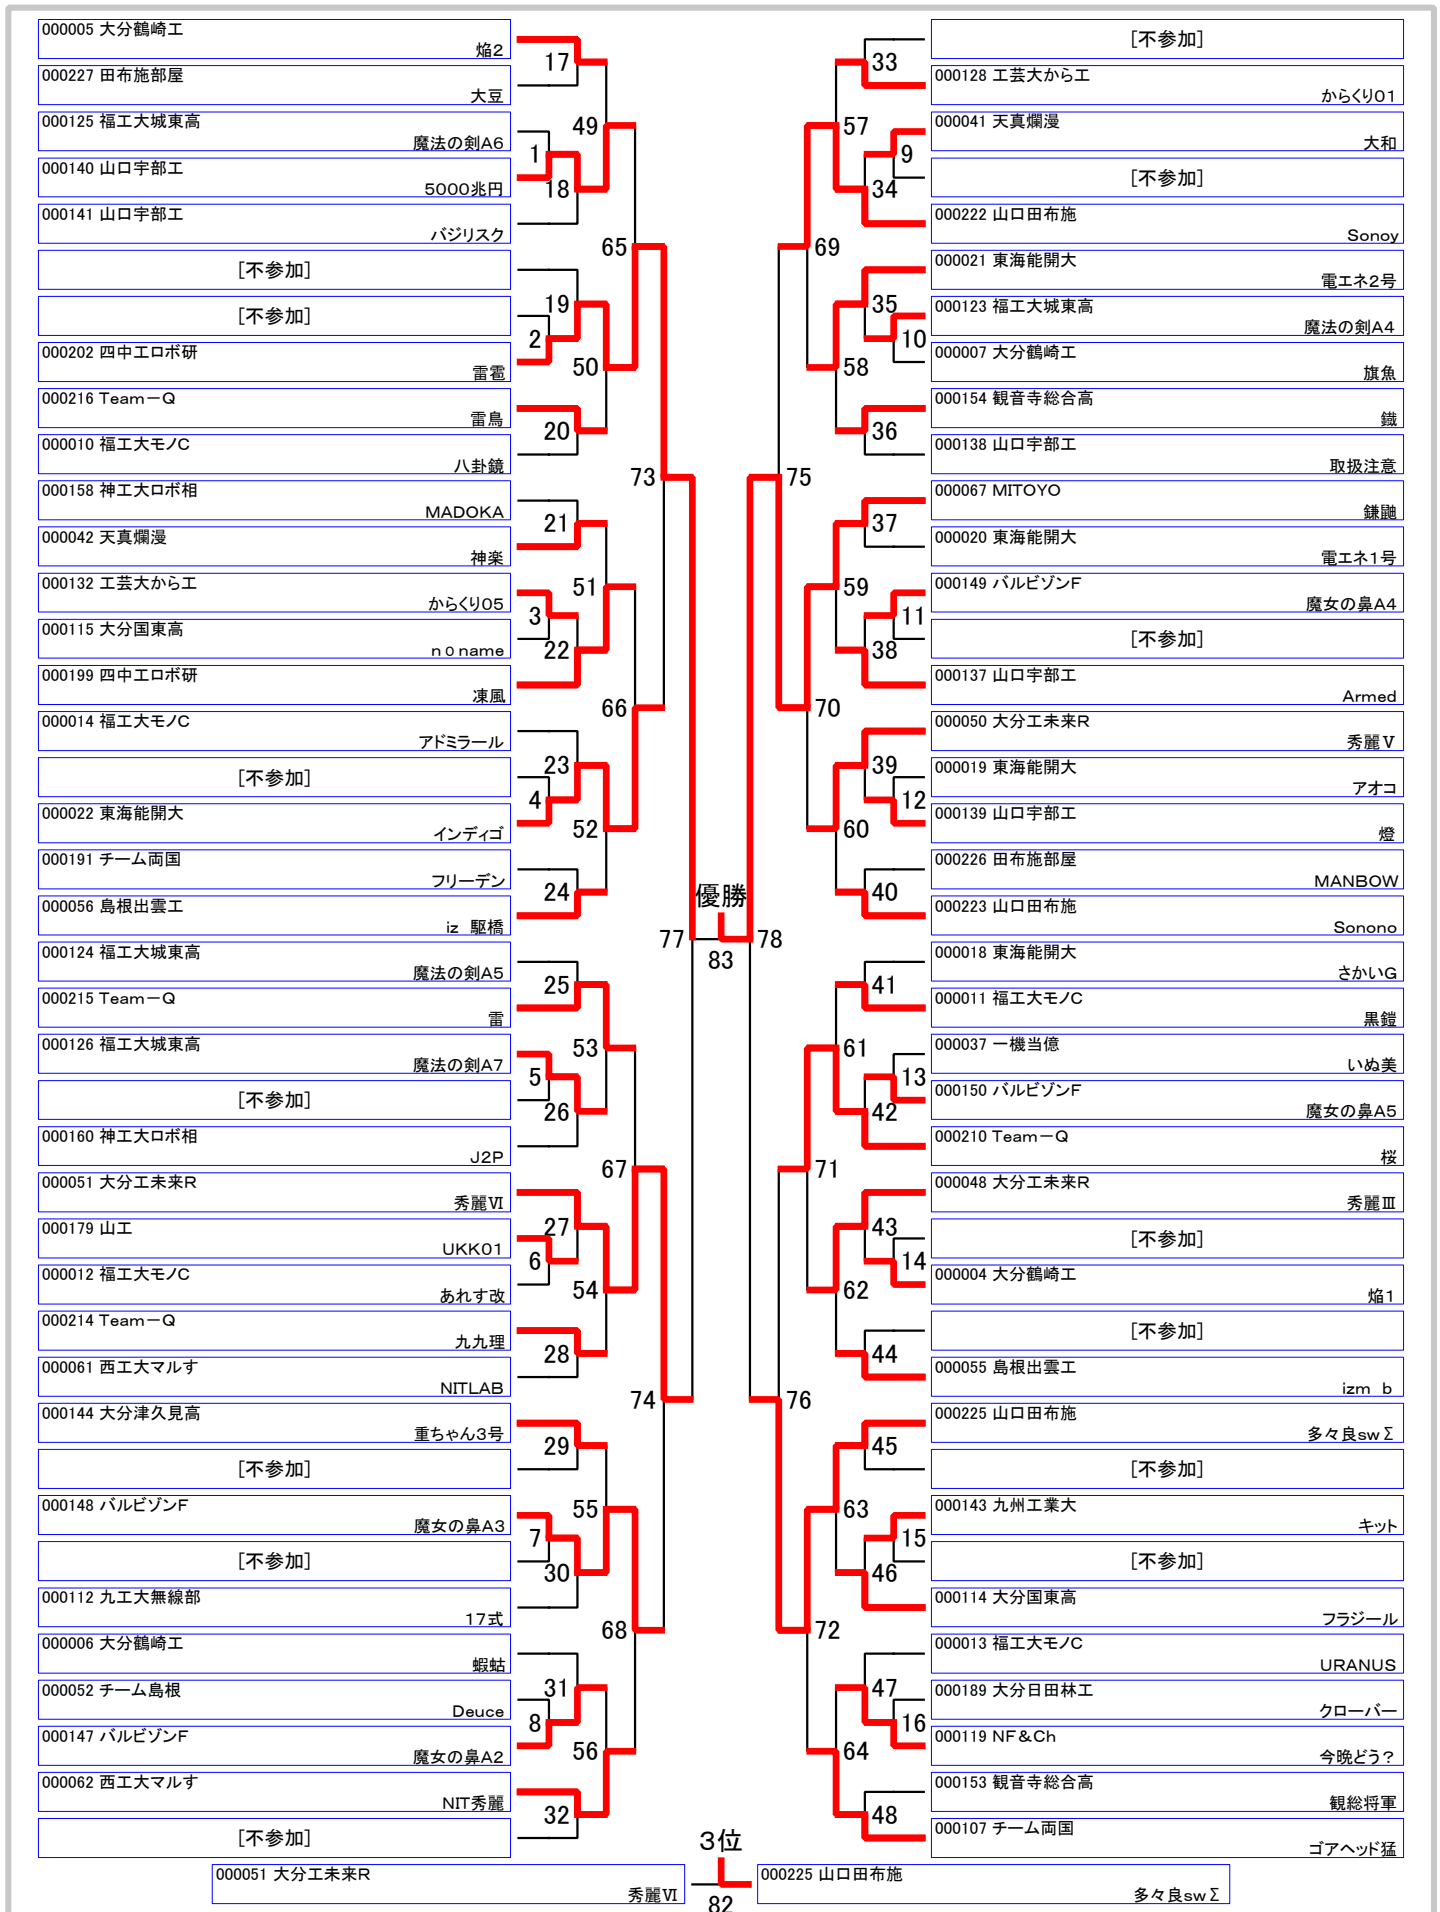

# 2017年 第29回ロボット相撲大会 九州大会

## 全日本の部 自立型