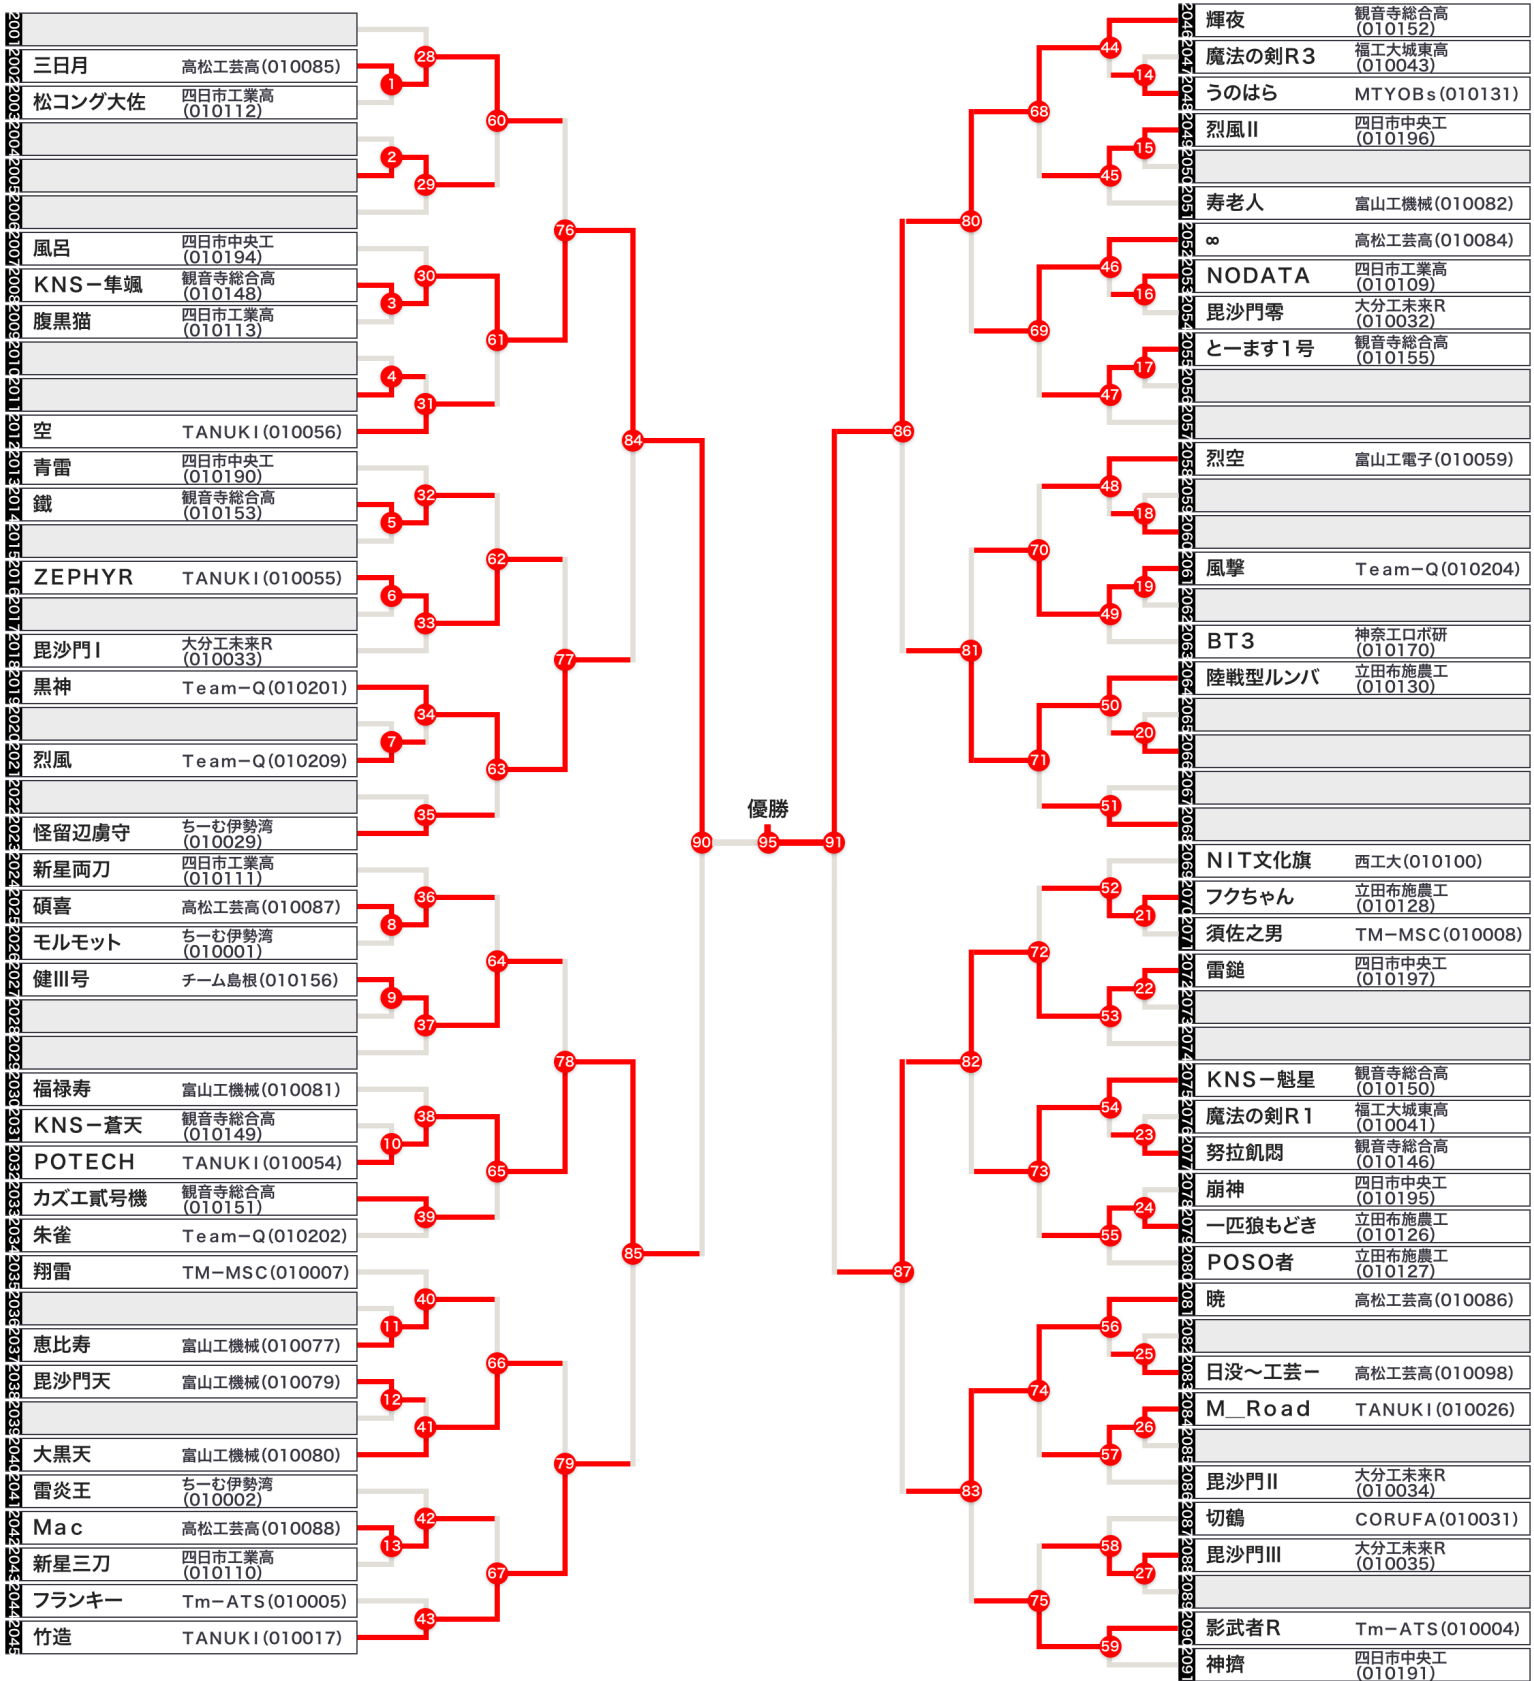

近畿大会 / 全日本の部 ラジコン型

3位決定戦		3位	
2013	POTECH TANUKI(010054)	93	2017 雷鋸 四日市中央工 (010197)

5位決定戦		5位	
2013 2014	黒神 Team-Q(010201)	88	2016 2018 陸戦型ルンバ 立田布施農工 (010130)
2015	竹造 TANUKI(010017)	92	2019 暁 高松工芸高(010086)

7位決定戦		7位	
2015	竹造 TANUKI(010017)	94	2016 陸戦型ルンバ 立田布施農工 (010130)