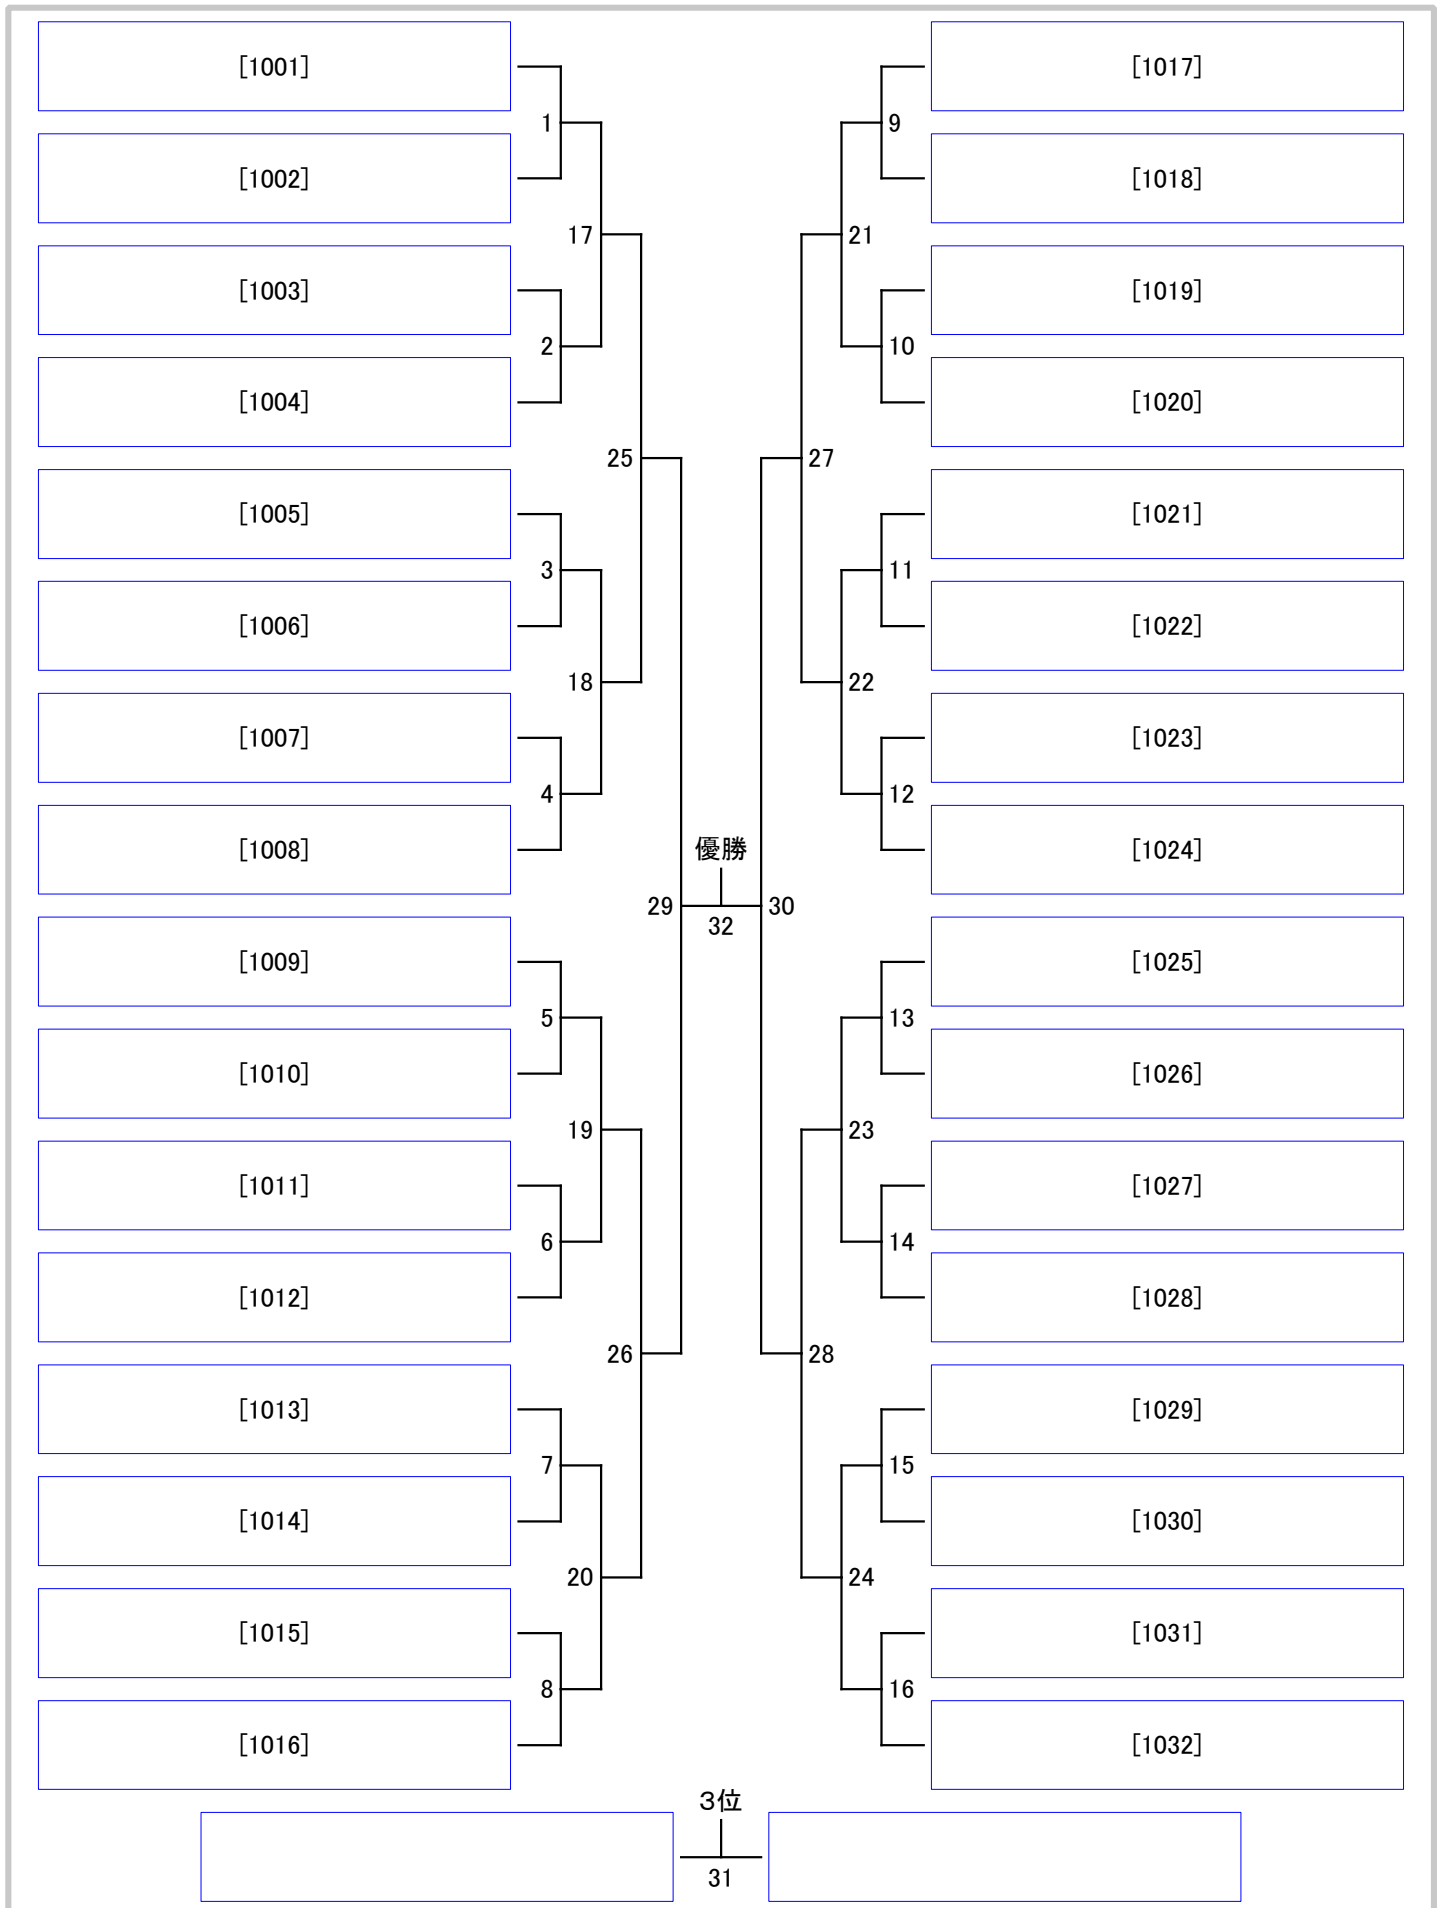

# 2017年 第29回全日本ロボット相撲大会

## 全日本の部 自立型

## 全日本の部 ラジコン型