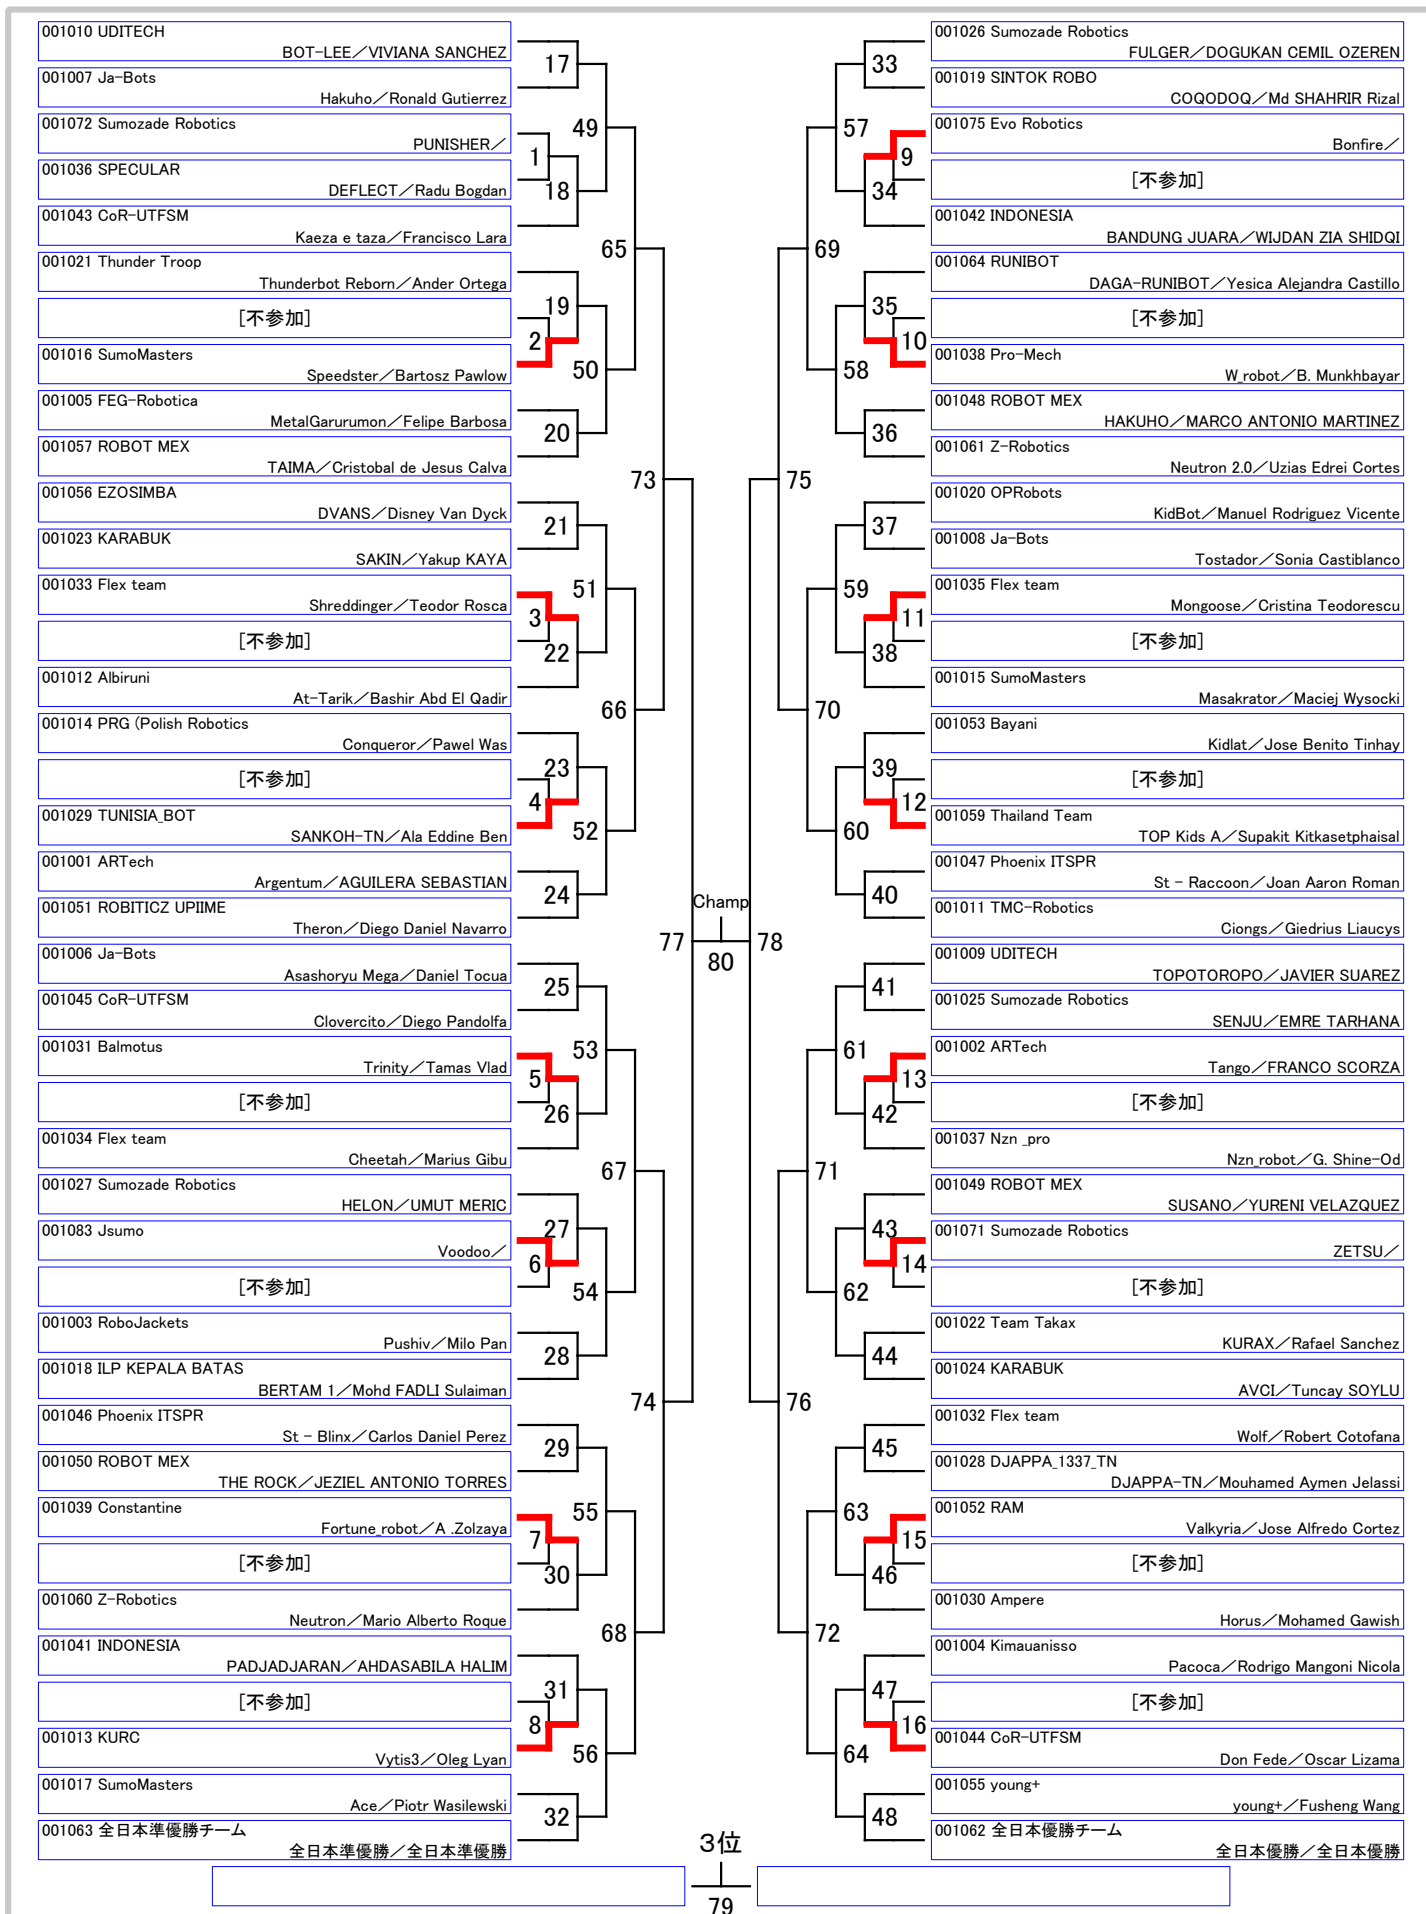

INTERNATIONAL ROBOT SUMO TOURNAMENT 2017

AUTO