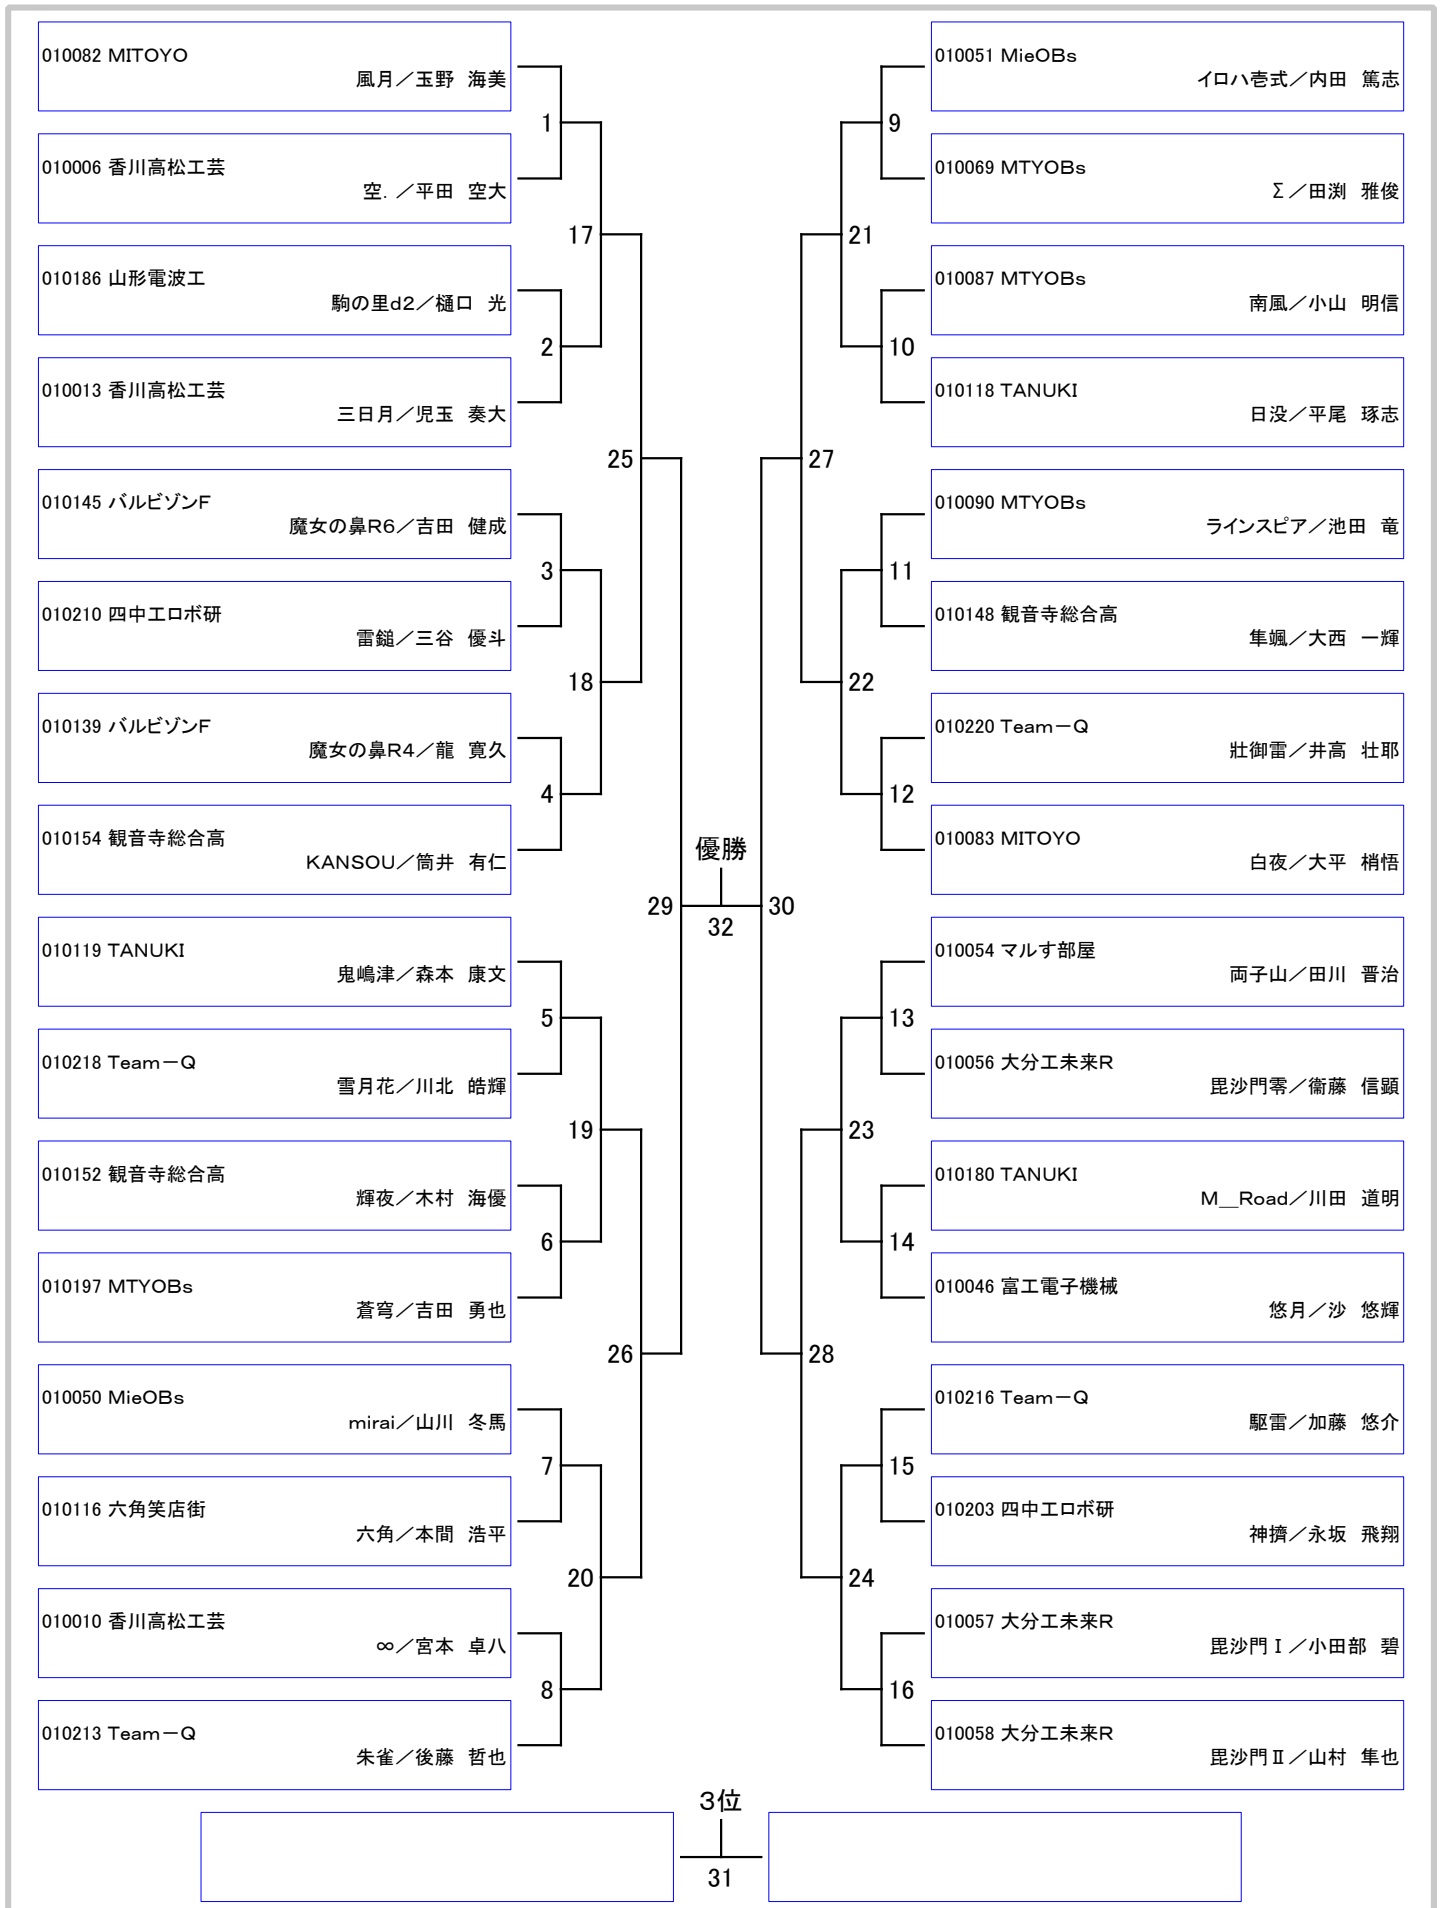

2017年 第29回全日本ロボット相撲大会 全国大会

全日本 ラジコン型