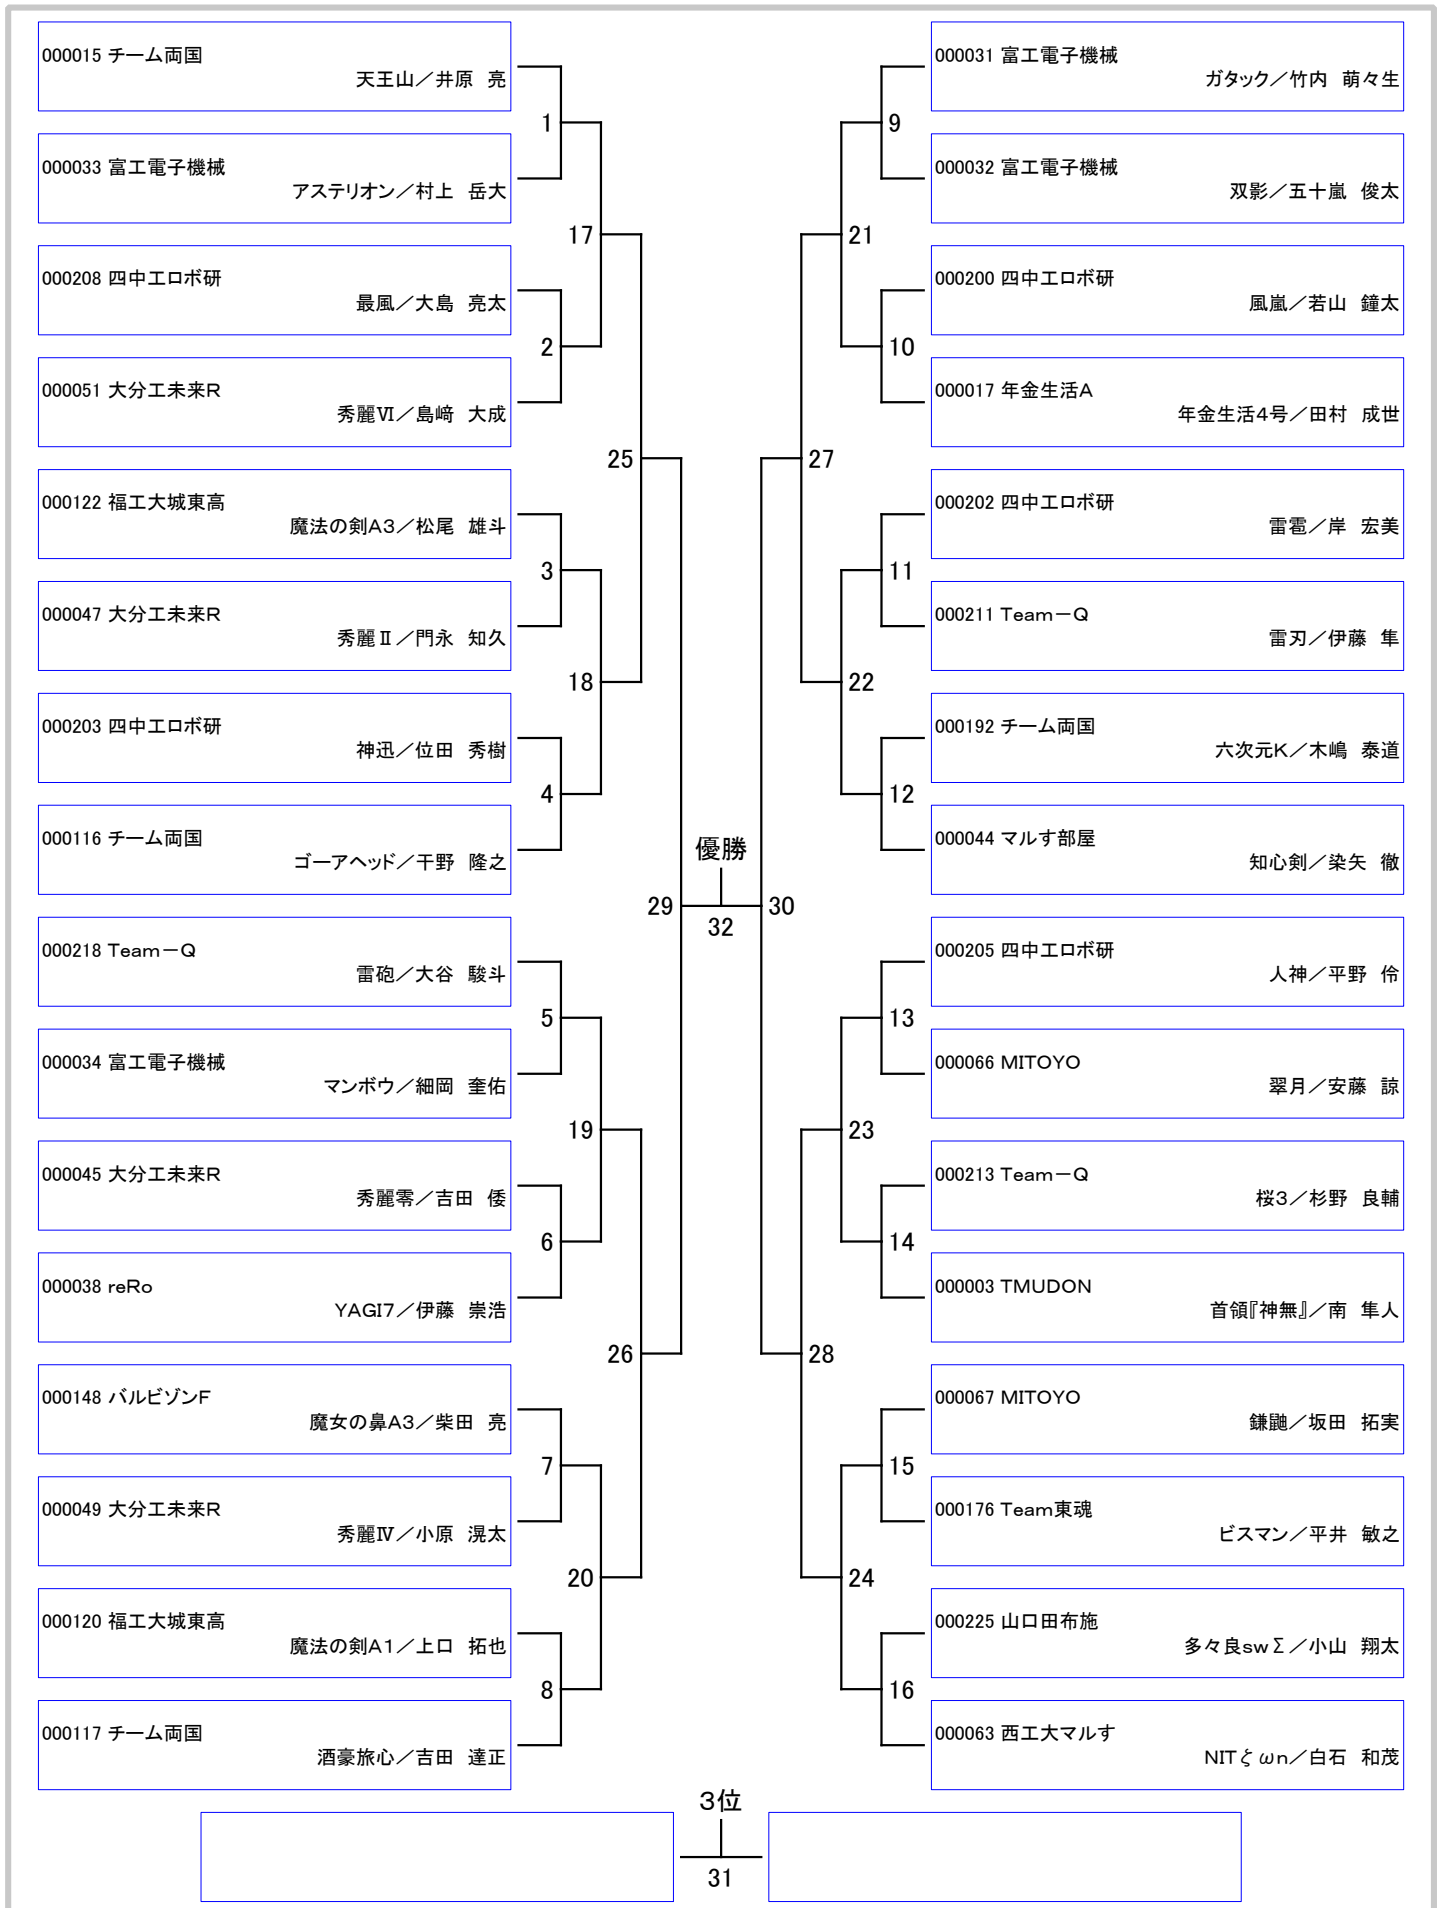

# 2017年 第29回全日本ロボット相撲大会 全国大会

## 全日本 自立型